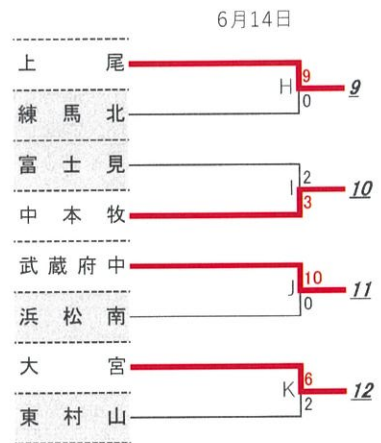

感謝の気持ちを
"力"に換えて

2026日本選手権大会出場チーム順位決定

1	優勝	9	上尾	H	勝者
2	準優勝	10	中本牧	I	勝者
3	3位	11	武蔵府中	J	勝者
4	4位	12	大宮	K	勝者
5	川崎西	A	敗者		
6	横浜都筑	B	敗者		
7	市川	C	敗者		
8	足利	D	敗者		

ベスト16を抽選番号順に配置

ベスト8戦で負けたチーム抽選番号順

3位決定戦 6/21