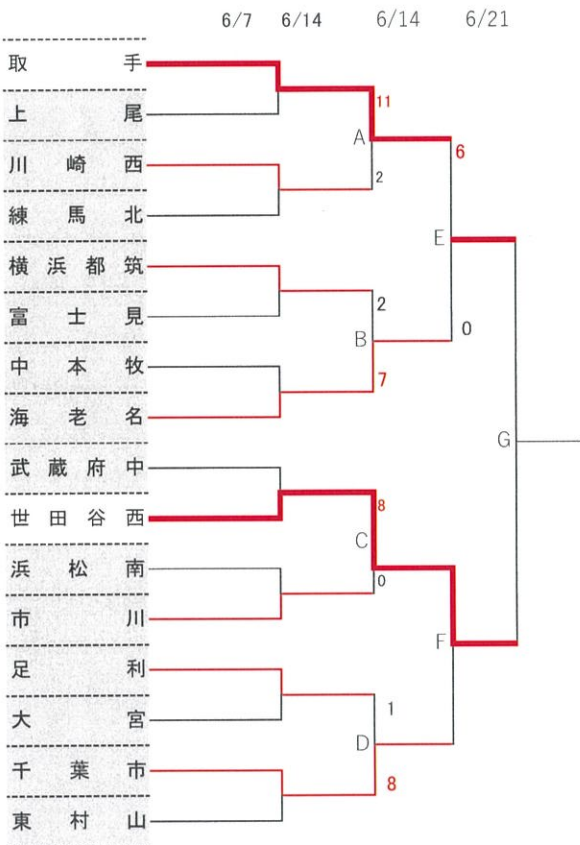

感謝の気持ちを
"力"に換えて

2026日本選手権大会出場チーム順位決定

1	優勝	9	上尾	H	勝者
2	準優勝	10	中本牧	I	勝者
3	3位	11	武蔵府中	J	勝者
4	4位	12	大宮	K	勝者
5	川崎西	A	敗者		
6	横浜都筑	B	敗者		
7	市川	C	敗者		
8	足利	D	敗者		

ベスト16を抽選番号順に配置

ベスト8戦で負けたチーム抽選番号順

3位決定戦 6/21