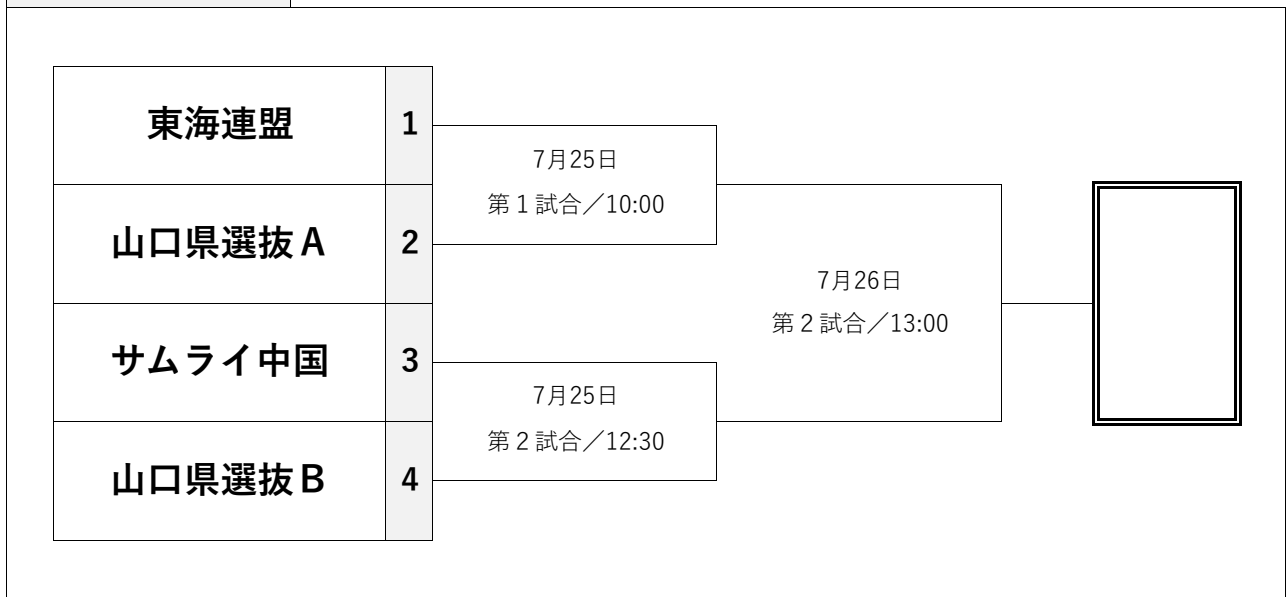

一般財団法人日本リトルシニア中学硬式野球協会
2026年度 第1回 西日本地区中学選抜卒団野球大会

主 催	一般財団法人日本リトルシニア中学硬式野球協会 中国連盟
協 賛	株式会社ほっかほっか亭総本部、株式会社ルーチェ・ツーリズム
日 程	2026年7月25日（土）～7月26日（日）
会 場	山口きらら博記念公園 やまぐち富士商ドーム
参 加	東海連盟（愛知衣浦リトルシニア）
	中国連盟（サムライ中国選抜）
	中国連盟（山口県選抜A）
	中国連盟（山口県選抜B）

優勝決定戦 7/25～7/26

3位・4位決定戦 7/26