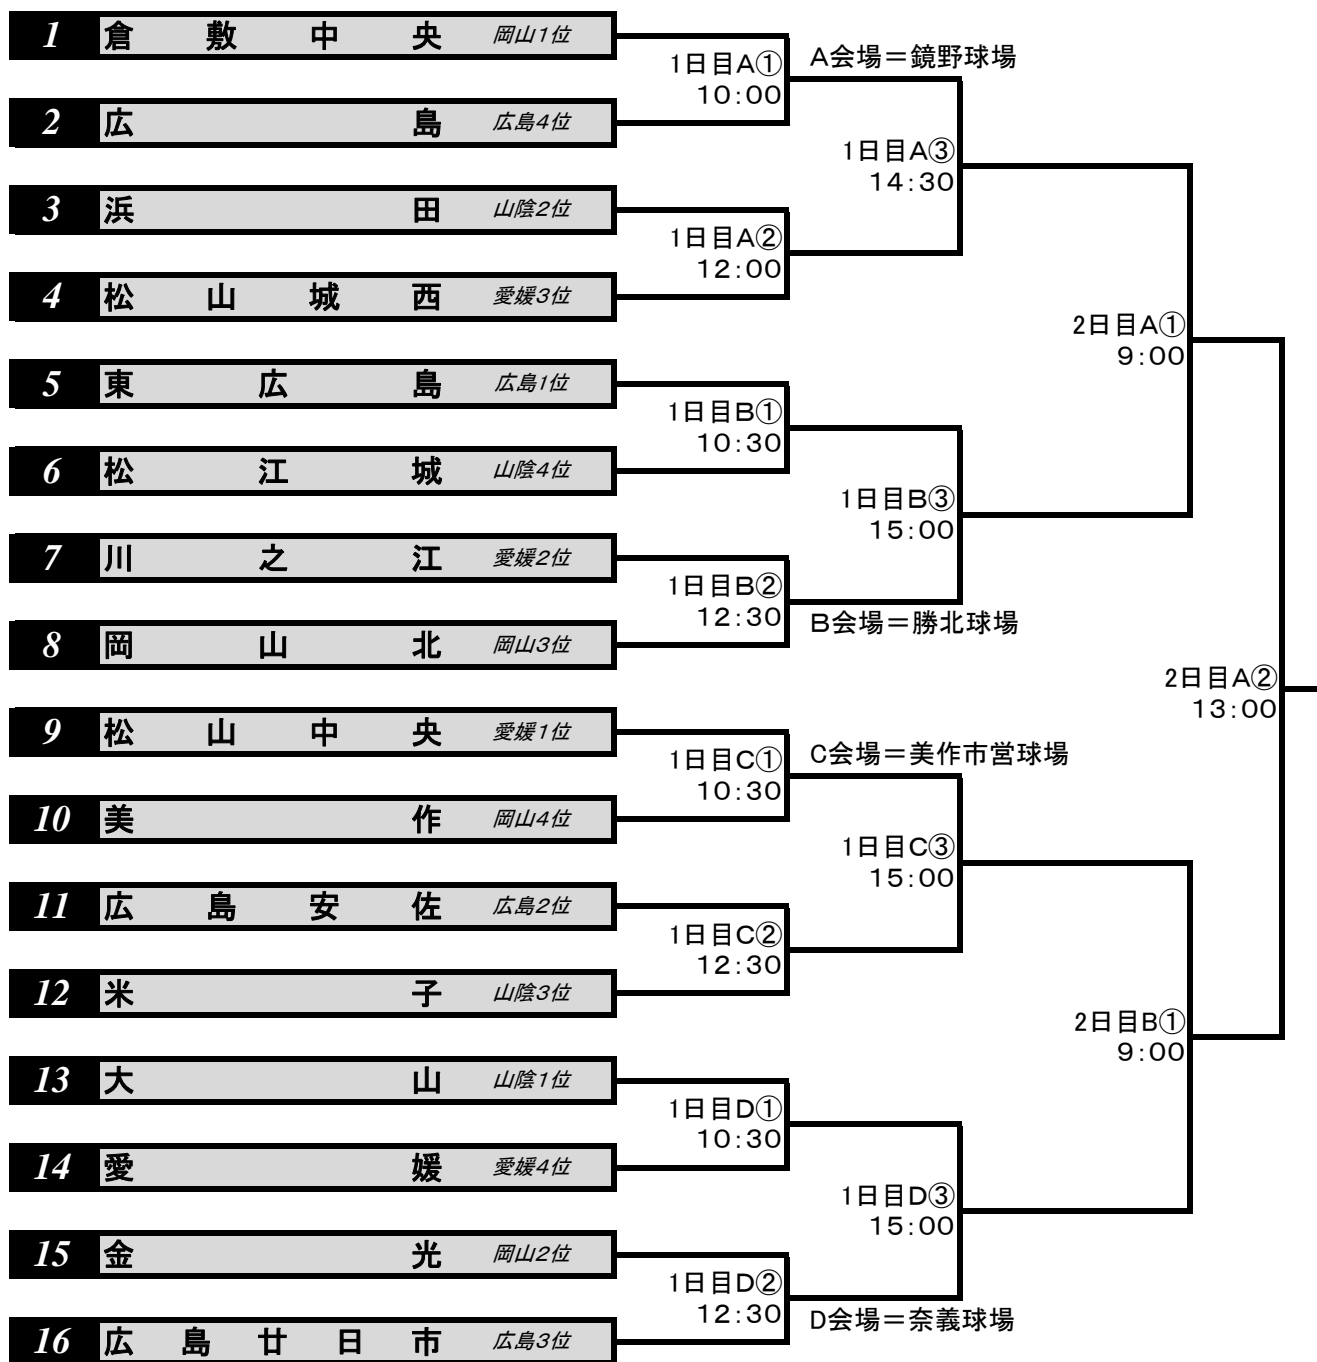

■ 組合せ

【 中 学 部 】

【 小 学 部 】

E会場:1日目 瀬戸球場 2日目 勝北球場