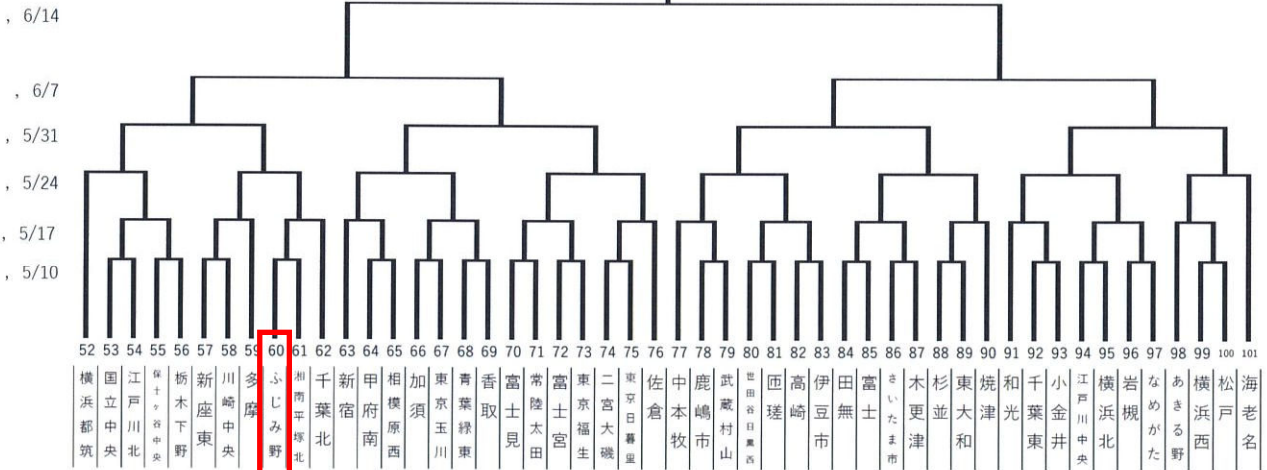

6/21 決勝戦、3位決定戦

2026リトルシニア関東連盟夏季大会

6/14

「感謝の気持ちを
力に換えて」

試合会場は別紙のグラウンド予定表を参照してください。

2026リトルシニア関東連盟夏季大会

「感謝の気持ちを
力に換えて」

2026リトルシニア関東連盟夏季大会

「感謝の気持ちを
力に換えて」

試合会場は別紙のグラウンド予定表を参照してください。

2026リトルシニア関東連盟夏季大会

「感謝の気持ちを
力に換えて」

「感謝の気持ちを
”力”に換えて」

一林和男メモリアル

2026年5月5日

2026リトルシニア関東連盟夏季大会