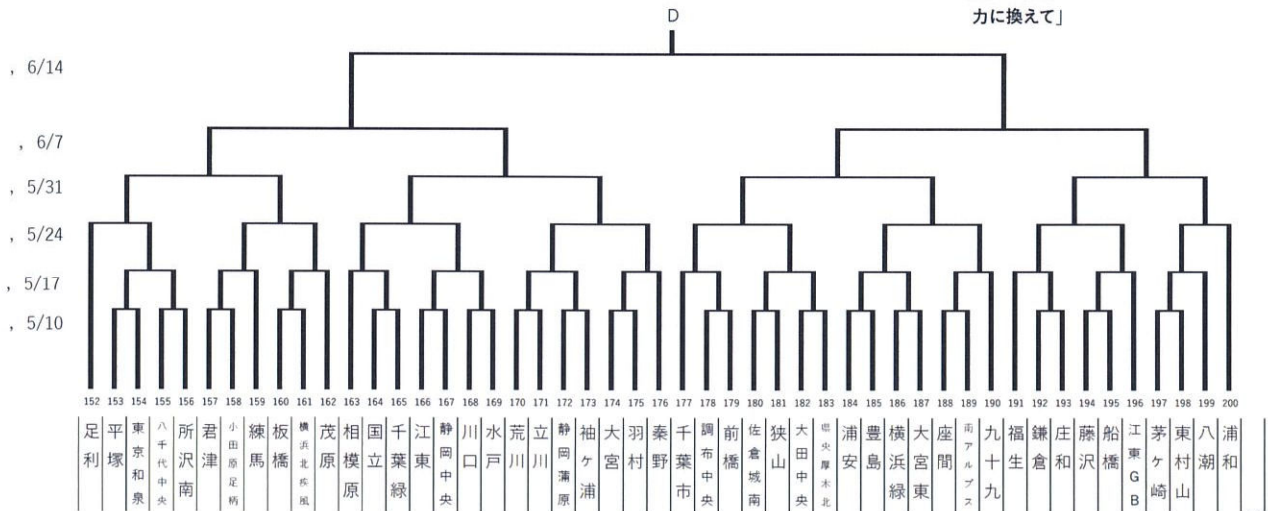

「感謝の気持ちを
力に換えて」

試合会場は別紙のグラウンド予定表を参照してください。

2026リトルシニア関東連盟夏季大会

「感謝の気持ちを
力に換えて」

「感謝の気持ちを
”力”に換えて」

一林和男メモリアル

2026年5月5日

2026リトルシニア関東連盟夏季大会

1回戦 5月10日 予定 *各チームは投球数カウント要員1名を毎試合用意する

グラウンド	#	第1試合	第2試合	第3試合
江戸川北	A	53 国立中央 - 54 江戸川北	80 世田谷目黒西 - 81 匝 瑛	-
荒川	B	74 二宮大磯 - 75 東京日暮里	170 荒川 - 171 立川	197 茅ヶ崎 - 198 東村山
板橋*	A	182 大田中央 - 183 県央厚木北	160 板橋 - 161 横浜北疾風	-
豊島	A	88 杉並 - 89 東大和	184 浦安 - 185 豊島	-
練馬区川面*	A	41 練馬北 - 42 野田	55 保土ヶ谷中央 - 56 栃木下野	118 東京北 - 119 港北
東練馬*	A	66 加須 - 67 東京玉川	6 東練馬 - 7 大和	49 守谷 - 50 芝
北麓球場	B	23 掛川 - 24 小平	115 富士河口湖 - 116 厚木	47 川越 - 48 藤枝明誠
調布	B	149 寒川 - 150 国分寺	178 調布中央 - 179 前橋	82 高崎 - 83 伊豆市
S&D昭島*	B	45 鶴見 - 46 昭島	166 江東 - 167 静岡中央	142 東久留米 - 143 川崎北
山梨市川	B	136 山梨市川 - 137 墨田	18 足立中央 - 19 青梅	-
八王子*	B	122 三郷 - 123 東京日野	35 八王子 - 36 千葉南	-
武蔵府中	A	107 東京青山 - 108 山梨都留	92 千葉東 - 93 小金井	-
横浜泉*	A	157 君津 - 158 小田原足柄	27 横浜泉 - 28 群馬DP	-
相模湖林間*	B	8 山梨峡東 - 9 毛呂山武州	132 伊東 - 133 つくば中央	64 甲府南 - 65 相模原西
令和佐原球場*	B	10 世田谷西TC - 11 逗子	14 横須賀三浦 - 15 市原	-
保土ヶ谷球場*	B	144 市川 - 145 横浜青葉	37 浜松 - 38 成田	-
平塚*	B	68 青葉緑東 - 69 香取	153 平塚 - 154 東京和泉	172 静岡蒲原 - 173 袖ヶ浦
藤沢*	B	194 藤沢 - 195 船橋	29 神奈川綾瀬 - 30 四街道	-
三島*	B	72 富士宮 - 73 東京福生	109 三島 - 110 行田	-
富士	B	188 座間 - 189 南アルプス	84 田無 - 85 富士	-
静岡裾野	B	124 千葉市WINNERS - 125 沼津	103 町田 - 104 静岡裾野	-
大宮*	B	31 東板橋 - 32 深谷彩北	2 東練馬武蔵 - 3 大宮氷川	186 横浜緑 - 187 大宮東
宇都宮*	B	105 鎌ヶ谷 - 106 久喜ゴールド	16 横浜栄 - 17 宇都宮	-
狭山*	B	134 戸田東 - 135 横浜金沢	180 佐倉城南 - 181 狭山	174 大宮 - 175 羽村
富士見*	B	33 川崎西 - 34 蕨	70 富士見 - 71 常陸太田	-
上尾市民*	B	20 上尾 - 21 八千代	57 新座東 - 58 川崎中央	-
所沢航空公園野球場*	B	192 鎌倉 - 193 庄和	155 八千代中央 - 156 所沢南	60 ふじみ野 - 61 湘南平塚北
木更津*	A	4 湘南寒川 - 5 船橋中央	86 さいたま市 - 87 木更津	-
友部	B	138 戸田 - 139 茨城	128 大田 - 129 友部	-
石下球場	B	164 国立 - 165 千葉緑	130 久喜 - 131 保谷	120 常総 - 121 横浜南
なめがた	B	78 鹿嶋市 - 79 武蔵村山	96 岩槻 - 97 なめがた	-
アールホーム水戸	B	168 川口 - 169 水戸	111 江戸川東 - 112 千葉西	43 我孫子 - 44 越谷
竜ヶ崎KK*	B	94 江戸川中央 - 95 横浜北	147 足立 - 148 竜ヶ崎	99 横浜西 - 100 松戸