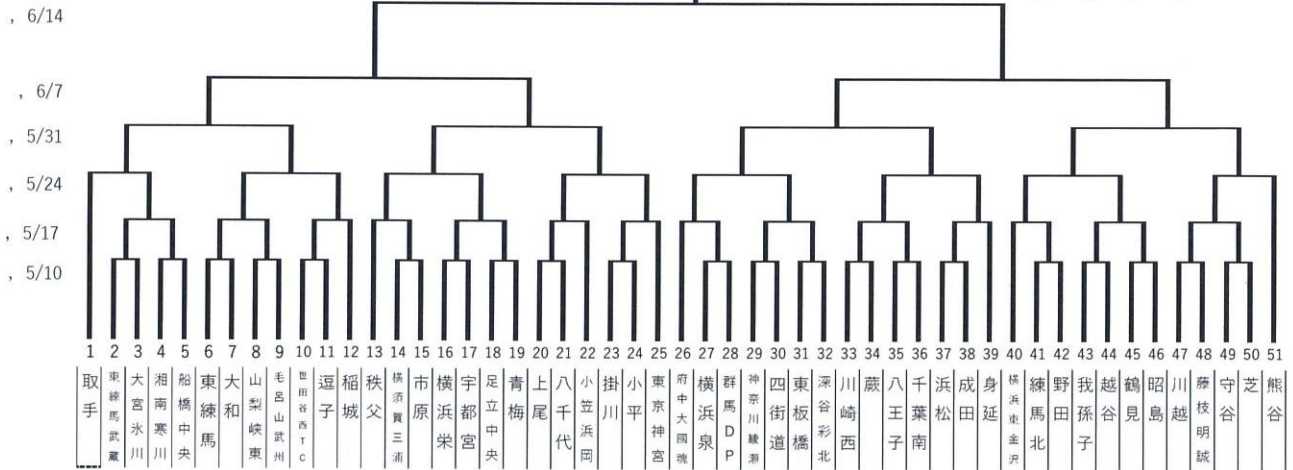

6/21 決勝戦、3位決定戦

2026リトルシニア関東連盟夏季大会

6/14

「感謝の気持ちを
力に換えて」

試合会場は別紙のグラウンド予定表を参照してください。

2026リトルシニア関東連盟夏季大会

「感謝の気持ちを
力に換えて」

2026リトルシニア関東連盟夏季大会

「感謝の気持ちを
力に換えて」

試合会場は別紙のグラウンド予定表を参照してください。

2026リトルシニア関東連盟夏季大会

「感謝の気持ちを
力に換えて」

「感謝の気持ちを
”力”に換えて」

一林和男メモリアル

2026年5月5日

2026リトルシニア関東連盟夏季大会