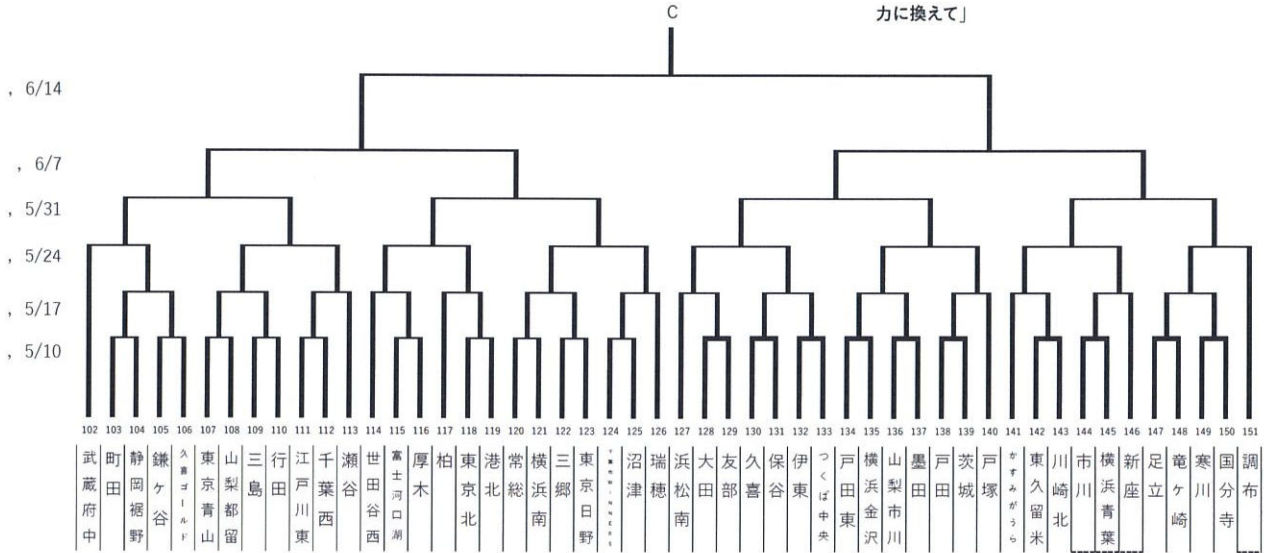

6/21 決勝戦、3位決定戦

2026リトルシニア関東連盟夏季大会

6/14

「感謝の気持ちを
力に換えて」

試合会場は別紙のグラウンド予定表を参照してください。

2026リトルシニア関東連盟夏季大会

「感謝の気持ちを
力に換えて」

2026リトルシニア関東連盟夏季大会

「感謝の気持ちを
力に換えて」

試合会場は別紙のグラウンド予定表を参照してください。

2026リトルシニア関東連盟夏季大会

「感謝の気持ちを
力に換えて」

「感謝の気持ちを
”力”に換えて」

一林和男メモリアル

2026年5月5日

2026リトルシニア関東連盟夏季大会

1回戦 5月10日 予定 *各チームは投球数カウント要員1名を毎試合用意する

グラウンド	#	第1試合	第2試合	第3試合
江戸川北	A	53 国立中央 - 54 江戸川北	80 世田谷目黒西 - 81 匝 瑛	-
荒川	B	74 二宮大磯 - 75 東京日暮里	170 荒川 - 171 立川	197 茅ヶ崎 - 198 東村山
板橋*	A	182 大田中央 - 183 県央厚木北	160 板橋 - 161 横浜北疾風	-
豊島	A	88 杉並 - 89 東大和	184 浦安 - 185 豊島	-
練馬区川面*	A	41 練馬北 - 42 野田	55 保土ヶ谷中央 - 56 栃木下野	118 東京北 - 119 港北
東練馬*	A	66 加須 - 67 東京玉川	6 東練馬 - 7 大和	49 守谷 - 50 芝
北麓球場	B	23 掛川 - 24 小平	115 富士河口湖 - 116 厚木	47 川越 - 48 藤枝明誠
調布	B	149 寒川 - 150 国分寺	178 調布中央 - 179 前橋	82 高崎 - 83 伊豆市
S&D昭島*	B	45 鶴見 - 46 昭島	166 江東 - 167 静岡中央	142 東久留米 - 143 川崎北
山梨市川	B	136 山梨市川 - 137 墨田	18 足立中央 - 19 青梅	-
八王子*	B	122 三郷 - 123 東京日野	35 八王子 - 36 千葉南	-
武蔵府中	A	107 東京青山 - 108 山梨都留	92 千葉東 - 93 小金井	-
横浜泉*	A	157 君津 - 158 小田原足柄	27 横浜泉 - 28 群馬DP	-
相模湖林間*	B	8 山梨峡東 - 9 毛呂山武州	132 伊東 - 133 つくば中央	64 甲府南 - 65 相模原西
令和佐原球場*	B	10 世田谷西TC - 11 逗子	14 横須賀三浦 - 15 市原	-
保土ヶ谷球場*	B	144 市川 - 145 横浜青葉	37 浜松 - 38 成田	-
平塚*	B	68 青葉緑東 - 69 香取	153 平塚 - 154 東京和泉	172 静岡蒲原 - 173 袖ヶ浦
藤沢*	B	194 藤沢 - 195 船橋	29 神奈川綾瀬 - 30 四街道	-
三島*	B	72 富士宮 - 73 東京福生	109 三島 - 110 行田	-
富士	B	188 座間 - 189 南アルプス	84 田無 - 85 富士	-
静岡裾野	B	124 千葉市WINNERS - 125 沼津	103 町田 - 104 静岡裾野	-
大宮*	B	31 東板橋 - 32 深谷彩北	2 東練馬武蔵 - 3 大宮氷川	186 横浜緑 - 187 大宮東
宇都宮*	B	105 鎌ヶ谷 - 106 久喜ゴールド	16 横浜栄 - 17 宇都宮	-
狭山*	B	134 戸田東 - 135 横浜金沢	180 佐倉城南 - 181 狭山	174 大宮 - 175 羽村
富士見*	B	33 川崎西 - 34 蕨	70 富士見 - 71 常陸太田	-
上尾市民*	B	20 上尾 - 21 八千代	57 新座東 - 58 川崎中央	-
所沢航空公園野球場*	B	192 鎌倉 - 193 庄和	155 八千代中央 - 156 所沢南	60 ふじみ野 - 61 湘南平塚北
木更津*	A	4 湘南寒川 - 5 船橋中央	86 さいたま市 - 87 木更津	-
友部	B	138 戸田 - 139 茨城	128 大田 - 129 友部	-
石下球場	B	164 国立 - 165 千葉緑	130 久喜 - 131 保谷	120 常総 - 121 横浜南
なめがた	B	78 鹿嶋市 - 79 武蔵村山	96 岩槻 - 97 なめがた	-
アールホーム水戸	B	168 川口 - 169 水戸	111 江戸川東 - 112 千葉西	43 我孫子 - 44 越谷
竜ヶ崎KK*	B	94 江戸川中央 - 95 横浜北	147 足立 - 148 竜ヶ崎	99 横浜西 - 100 松戸