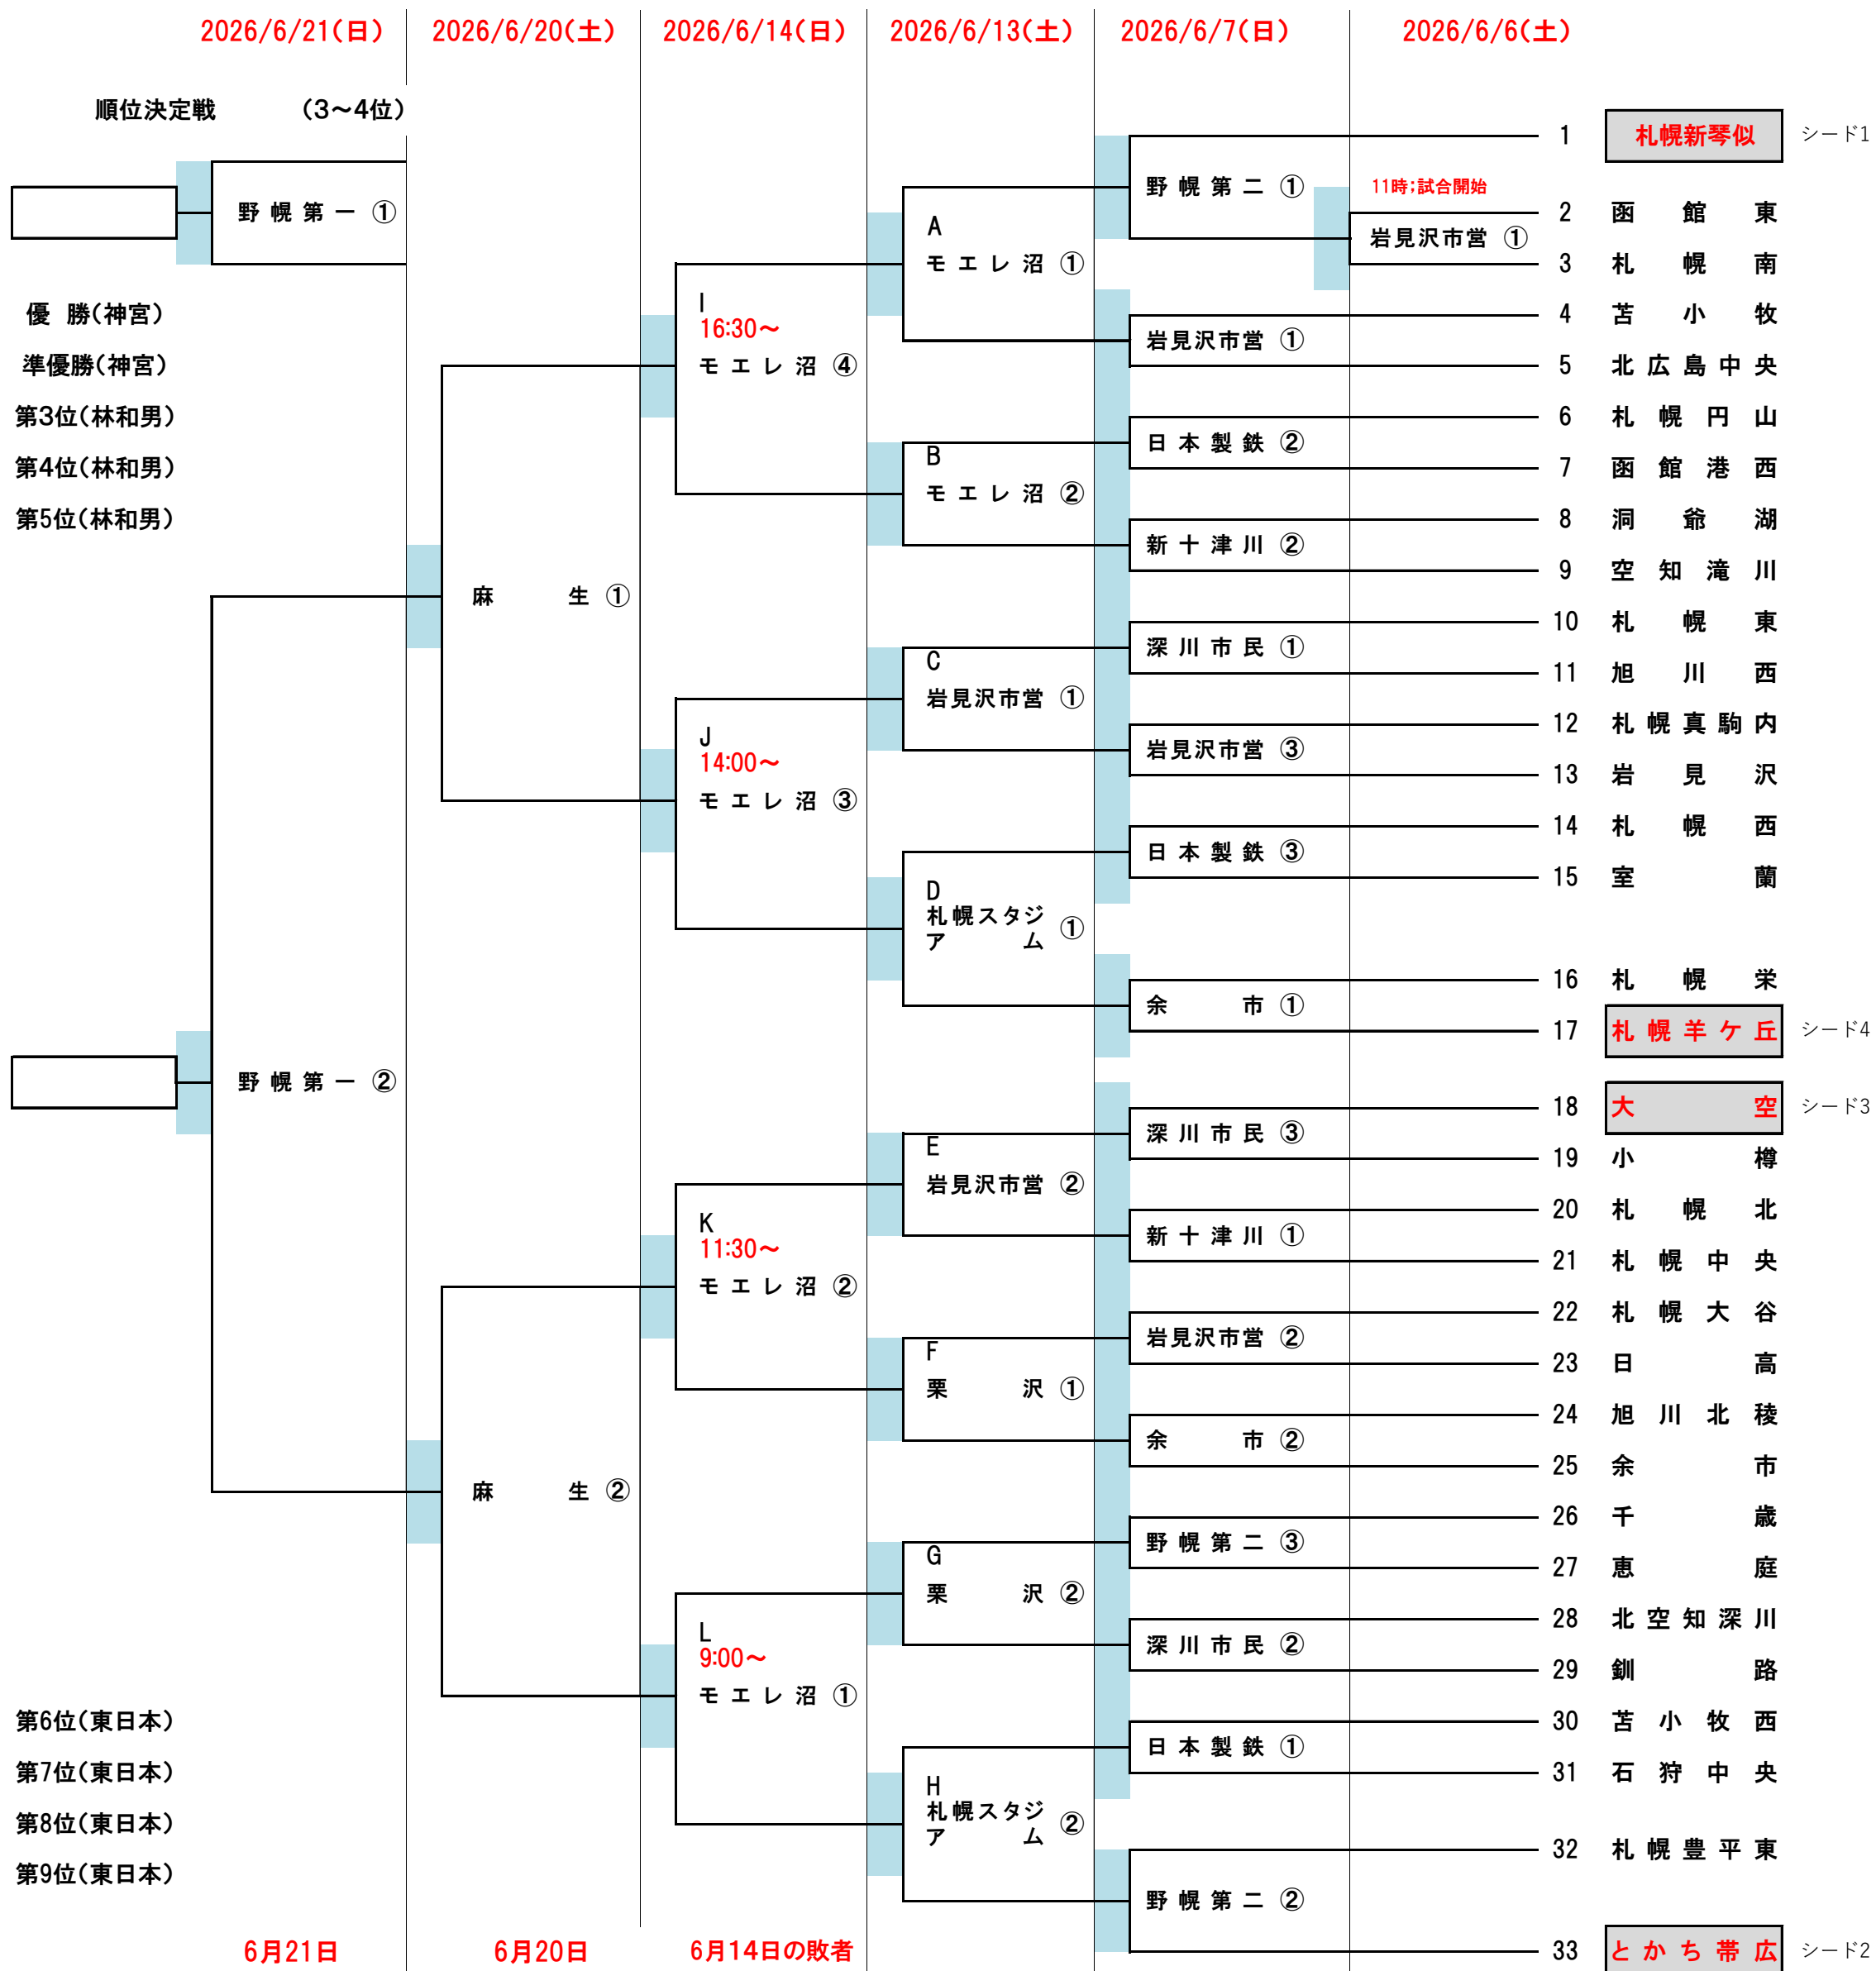

第53回日本選手権北海道大会

7位~8位については、5位~6位決定後に上位チームに負けたチームを優先し順位を決定する。

日高信金スタジアム
(旧潮見ヶ丘球場)