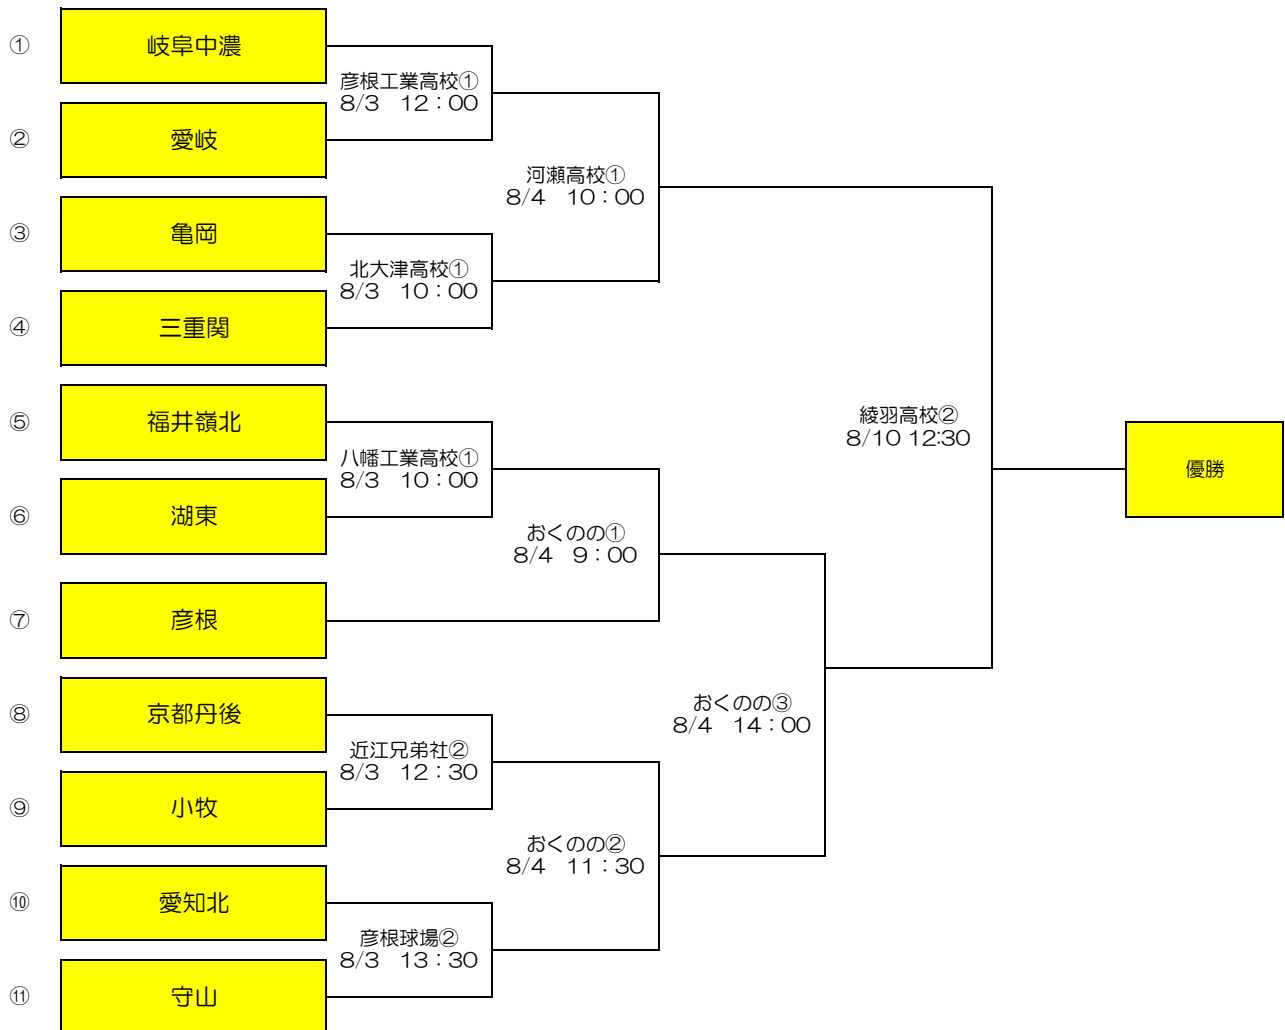

第一回井伊直弼杯中学硬式野球大会 組合せ（2年生の部）

令和元年8月3日（土） 8月4日（日） 8月10日（土） 8月11日（日） 予備日 8月12日（月）

試合時間 各会場によってことなりますので下記トーナメント表をご確認ください

★各試合4回裏終了時10分間のインターバルを必ず確保し、選手はベンチで休憩し保護者の皆様でグラウンド整備をお願いします。

- 1) 投手の投球回数制限は定めない 各チームの判断とさせていただきます
*投球回数シートは使用しません
- 2) 投手の12秒、20秒ルールは適用しません
- 3) 4回10点差のコールド勝ちの採用
- 4) 時間は2時間ゲーム 引き分けの場合は最終出場者9人の抽選とします
組合せ番号の若いチームを一塁側とします
審判は当該チームにてお願い致します。(各チーム2名)
(主審については、1塁側のチームでお願い致します。)
尚、審判は出来る限り審判講習会に参加した方をお願い致します。