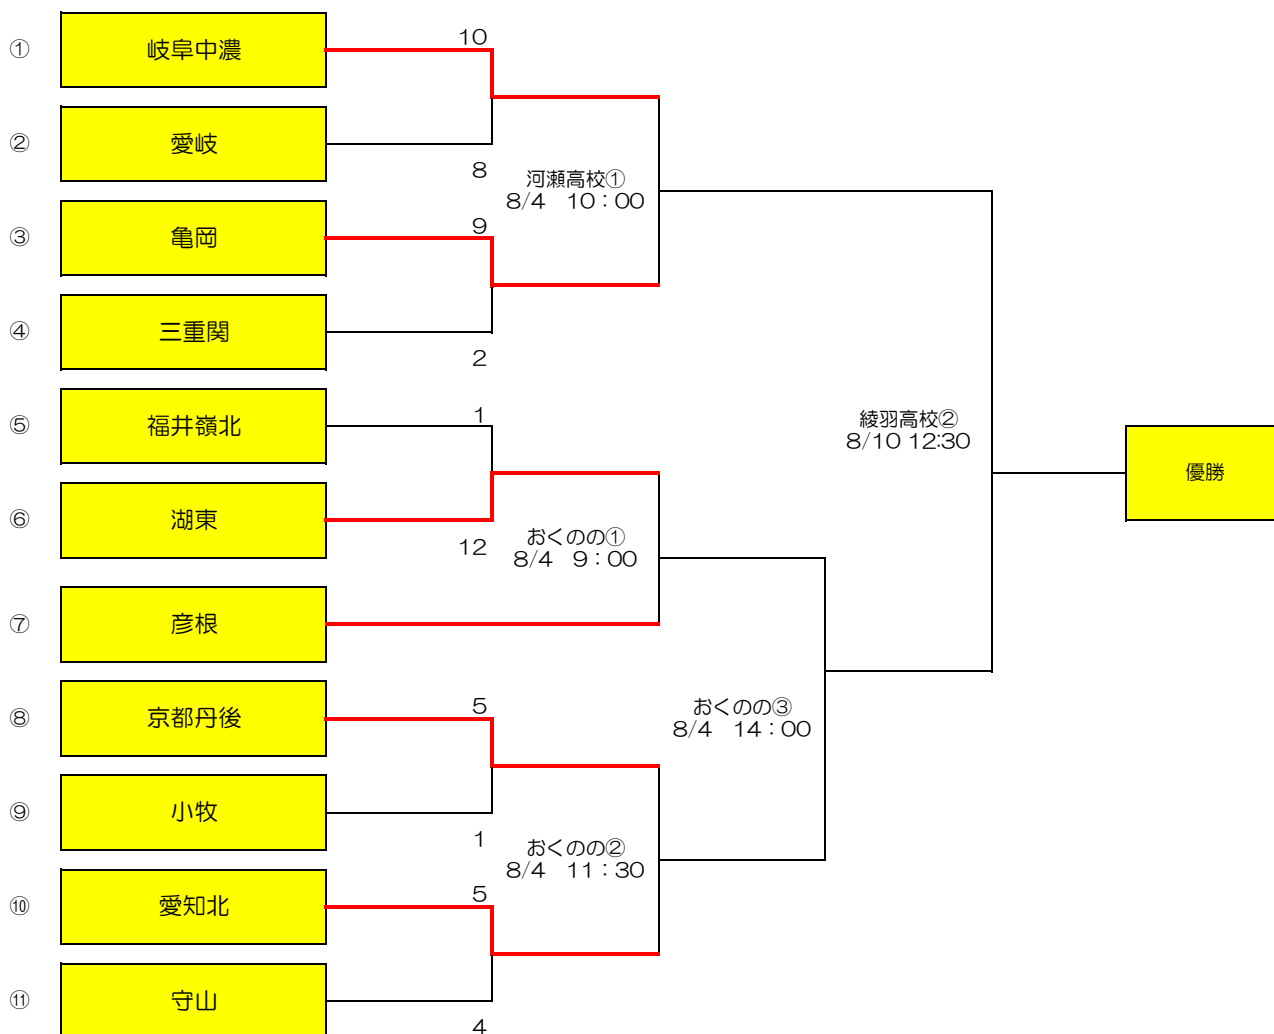

第一回井伊直弼杯中学硬式野球大会 組合せ（2年生の部）

令和元年8月3日（土） 8月4日（日） 8月10日（土） 8月11日（日） 予備日 8月12日（月）

試合時間 各会場によってことなりますので下記トーナメント表をご確認ください

★各試合4回裏終了時10分間のインターバルを必ず確保し、選手はベンチで休憩し保護者の皆様でグラウンド整備をお願いします。

- 1) 投手の投球回数制限は定めない 各チームの判断とさせていただきます
*投球回数シートは使用しません
 - 2) 投手の12秒、20秒ルールは適用しません
 - 3) 4回10点差のコールド勝ちの採用
 - 4) 時間は2時間ゲーム 引き分けの場合は最終出場者9人の抽選とします
- 組合せ番号の若いチームを一塁側とします
- 審判は当該チームにてお願い致します。(各チーム2名)
(主審については、1塁側のチームでお願い致します。)
- 尚、審判は出来る限り審判講習会に参加した方をお願い致します。