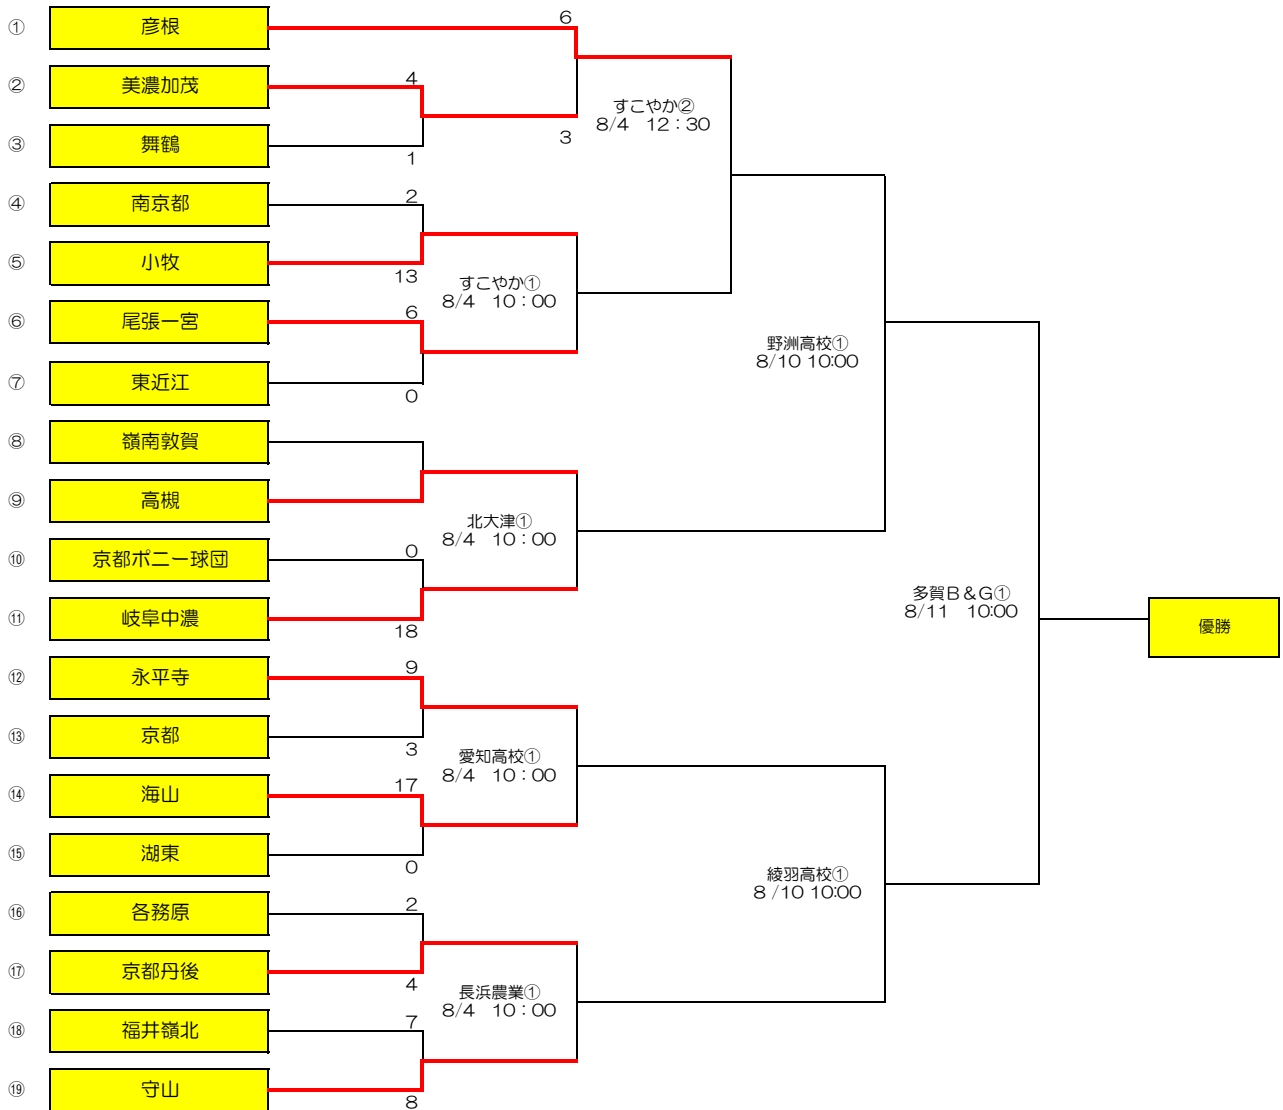

第一回井伊直弼杯中学硬式野球大会 組合せ（3年生の部）

令和元年8月3日（土） 8月4日（日） 8月10日（土） 8月11日（日） 予備日 8月12日（月）

試合時間 各会場によってことなりますので下記トーナメント表をご確認ください

★各試合4回裏終了時10分間のインターバルを必ず確保し、選手はベンチで休憩し
保護者の皆様がグラウンド整備をお願いします。

- 1) 投手の投球回数制限は定めない 各チームの判断とさせていただきます
*投球回数シートは使用しません
 - 2) 投手の12秒、20秒ルールは適用しません
 - 3) 4回10点差のコールド勝ちの採用
 - 4) 時間は2時間ゲーム 引き分けの場合は最終出場者9人の抽選とします
- 組合せ番号の若いチームを一塁側とします
審判は当該チームにて御願ひ致します。(各チーム2名)
(主審については、1塁側のチームで御願ひ致します。)
尚、審判は出来る限り審判講習会に参加した方で御願ひ致します。