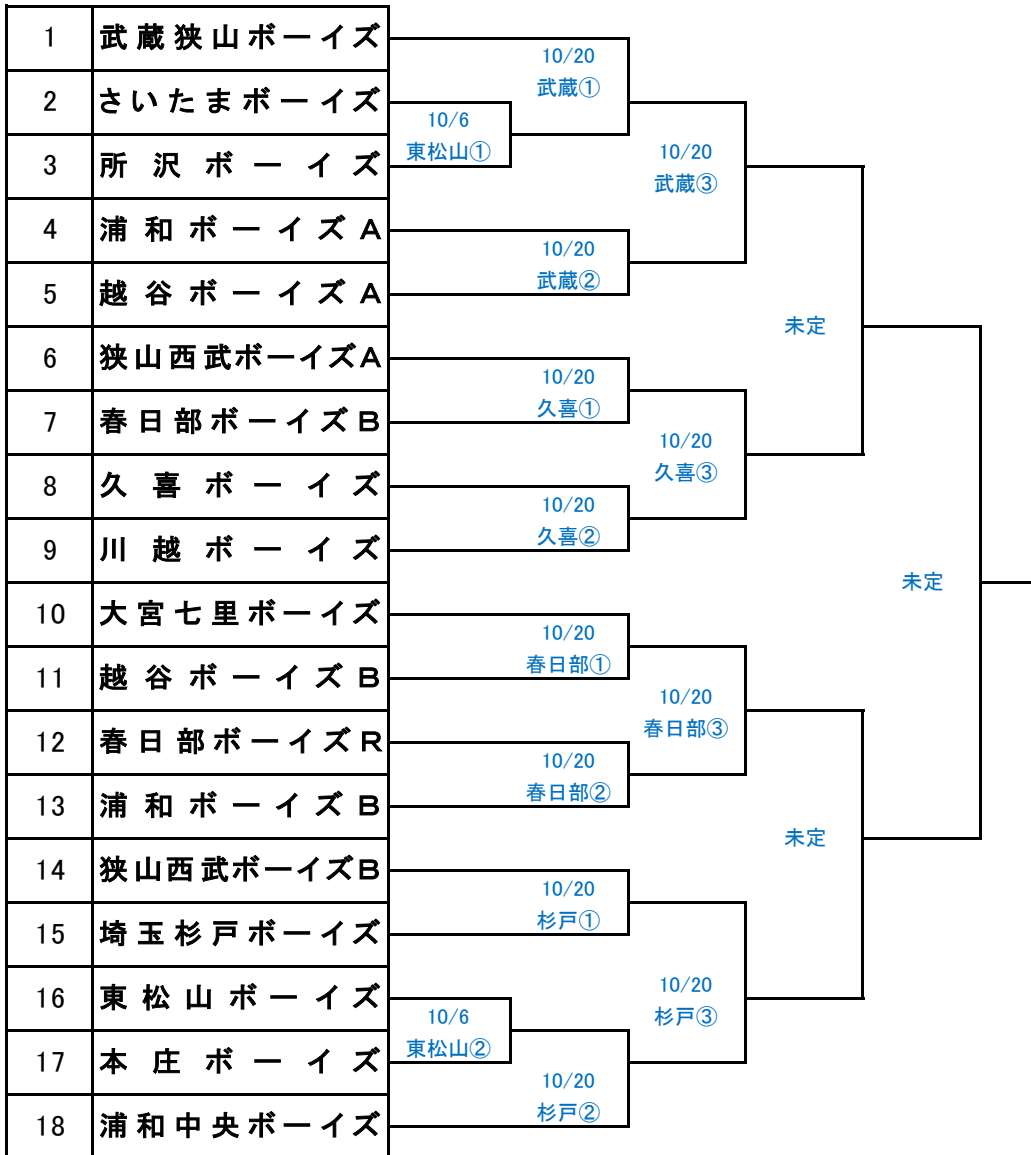

# 第44回秋季埼玉県支部大会

## ジュニアの部

日高 武蔵 所沢 坂戸 安比奈 春日部 浦和中央 坂東