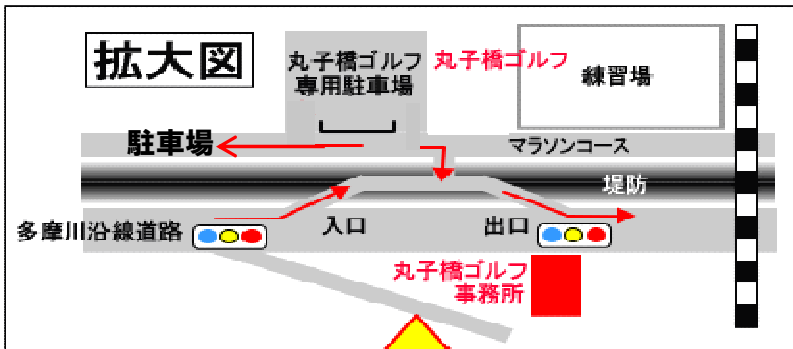

# 多摩川丸子橋硬式野球場

場所：中原区上丸子天神町地内

規模：内外野面積約13,400m<sup>2</sup>、両翼97m、中堅122m

川崎方面からは入れません。

駐車場は有料となります。