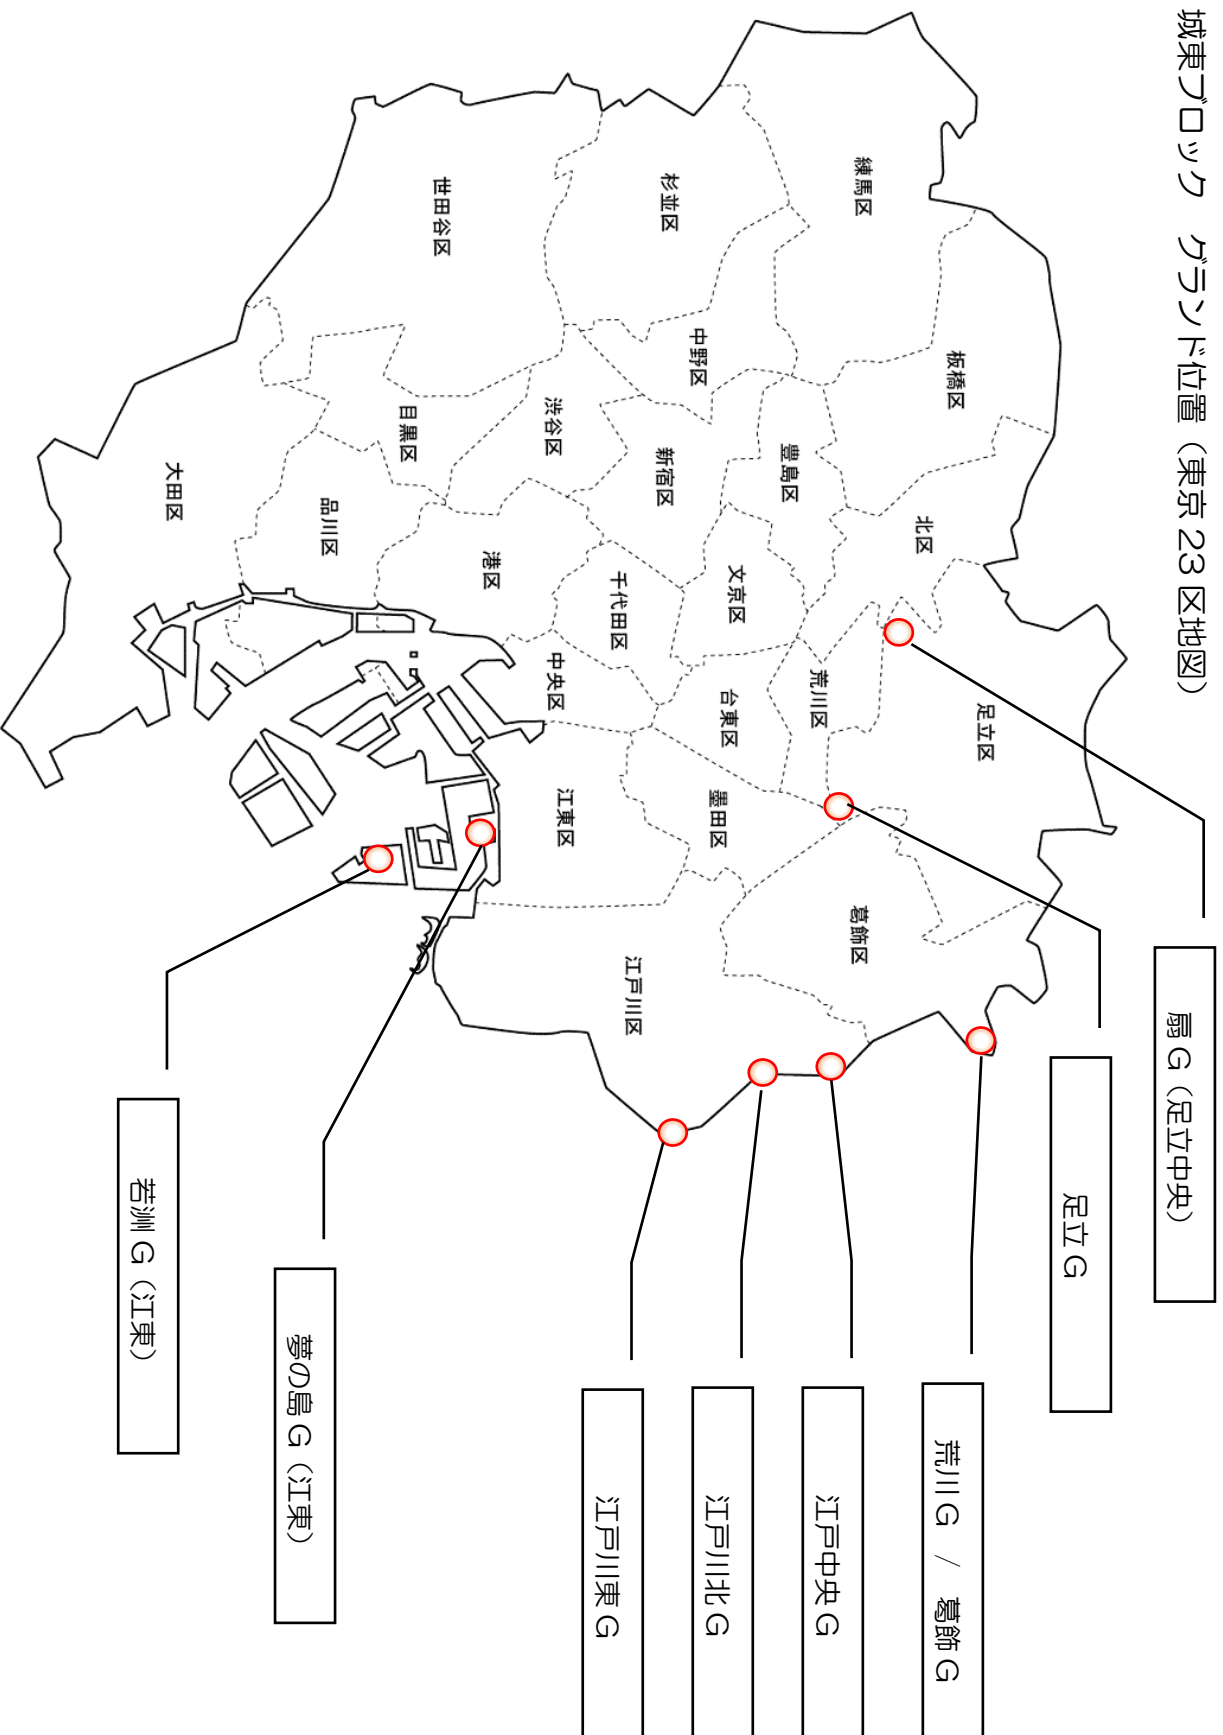

城東ブロック グラント位置 (東京 23 区地図)

# 城東ブロック 交流大会