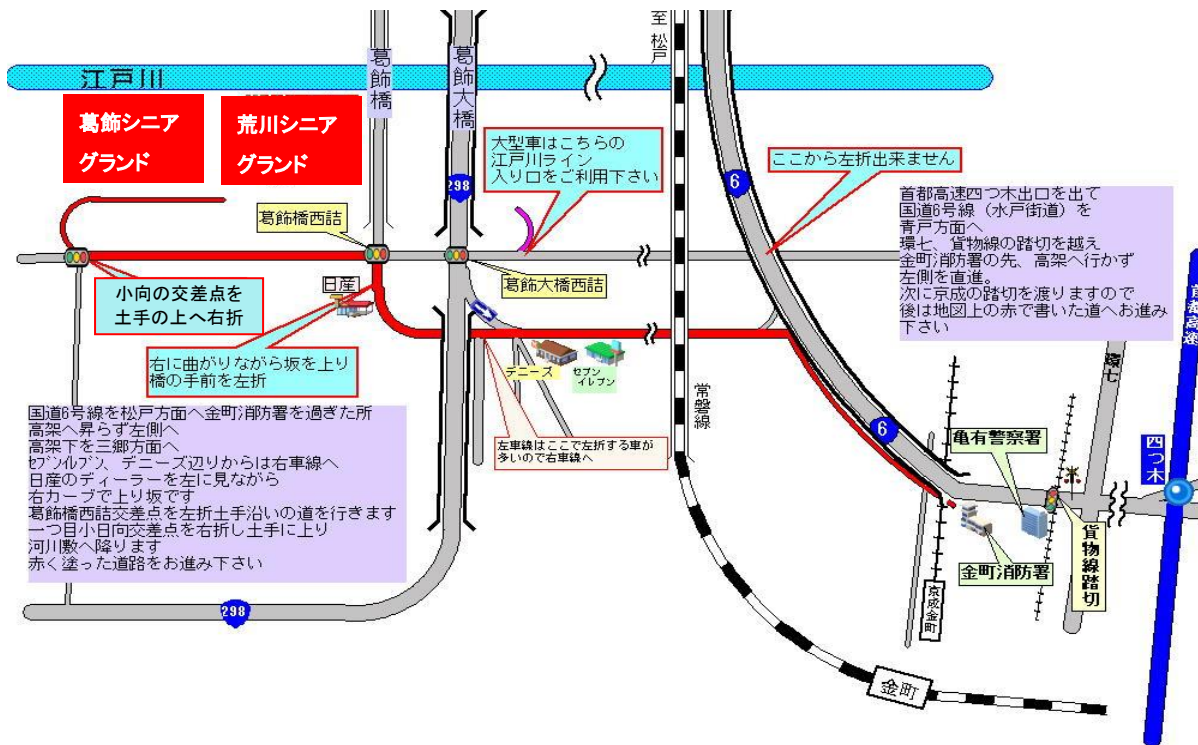

### 「扇グランド」「小台グランド」案内拡大地図

扇グランドは「入構証」が無いと入れません、お貸し出しの入構証枚数以外の車両は、「小台グランド」に駐車のうち各チームで、輸送願います。

荒川グランド・葛飾グランド 荒川シニア事務局長 石墳 (いしづか) 090-4814-5303

葛飾シニア事務局 稲葉 090-1210-2929

東京都葛飾区 江戸川ライン野球場 (小向交差点付近住所：三郷市高州 4-140)