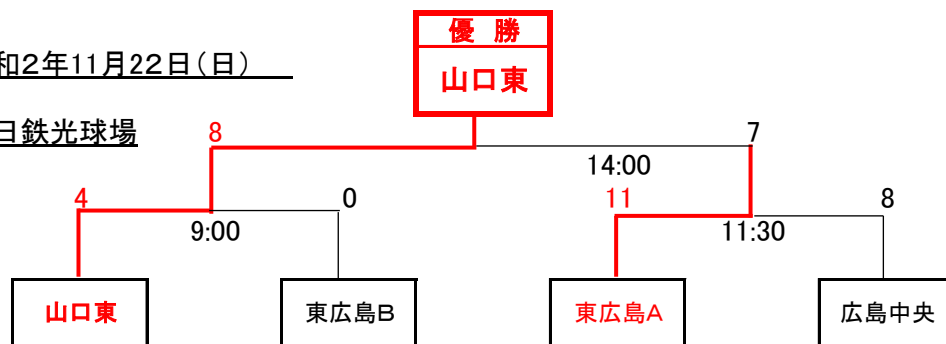

# 第10回山口東リトルシニアリーグ会長杯野球大会

決勝 令和2年11月22日(日)

会場 新日鉄光球場

球場	チーム名	勝点	得失点差	少失点	順位
①	山口東	7	19	4	1
②	広島中央	7	10	11	2
③	東広島B	6	5	9	3
④	東広島A	4	12	11	4
⑤	広島瀬戸内A	4	4	7	5

※優先順位は左から順に決定 決着がつかない場合本部抽選

予選 令和2年11月21日(土) 予選リーグ (得点ポイント) コールド勝:4 勝:3 分:1 負:0 [注] ()内は合計獲得ポイント

会場	第一試合	第二試合	第三試合
① 津田恒美メモリアル	呉中央B 5 VS 4 広島西 得点ポイント (3) (0)	広島西 4 VS 5 山口東 得点ポイント (0) (3)	呉中央B 0 VS 18 山口東 得点ポイント (0) (4)
② 徳山商高G	広島鯉城 2 VS 6 東広島B 得点ポイント (0) (3)	広島鯉城 13 VS 0 広島瀬戸内B 得点ポイント (4) (0)	東広島B 8 VS 7 広島瀬戸内B 得点ポイント (3) (0)
③ 徳山高専G	北九州中央 3 VS 2 呉中央A 得点ポイント (3) (0)	呉中央A 7 VS 4 広島瀬戸内A 得点ポイント (3) (0)	北九州中央 0 VS 7 広島瀬戸内A 得点ポイント (0) (4)
④ 新日鉄光野球場	広島中央 9 VS 8 東広島A 得点ポイント (3) (0)	東広島A 15 VS 2 三原中央・福山 得点ポイント (4) (0)	広島中央 12 VS 3 三原中央・福山 得点ポイント (4) (3)
⑤ 光高校G	広島安芸 3 VS 2 呉昭和 得点ポイント (3) (0)	呉昭和 7 VS 1 広島佐伯 得点ポイント (3) (0)	広島安芸 7 VS 10 広島佐伯 得点ポイント (0) (3)