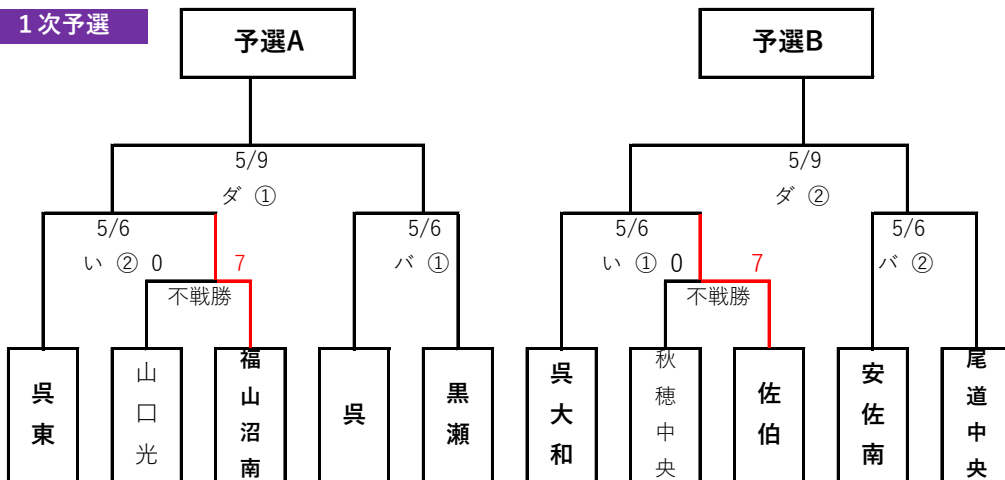

# 2026年度 日本リトルシニア 中国連盟 日本選手権 中国大会

## 本線中国大会

## 1次予選