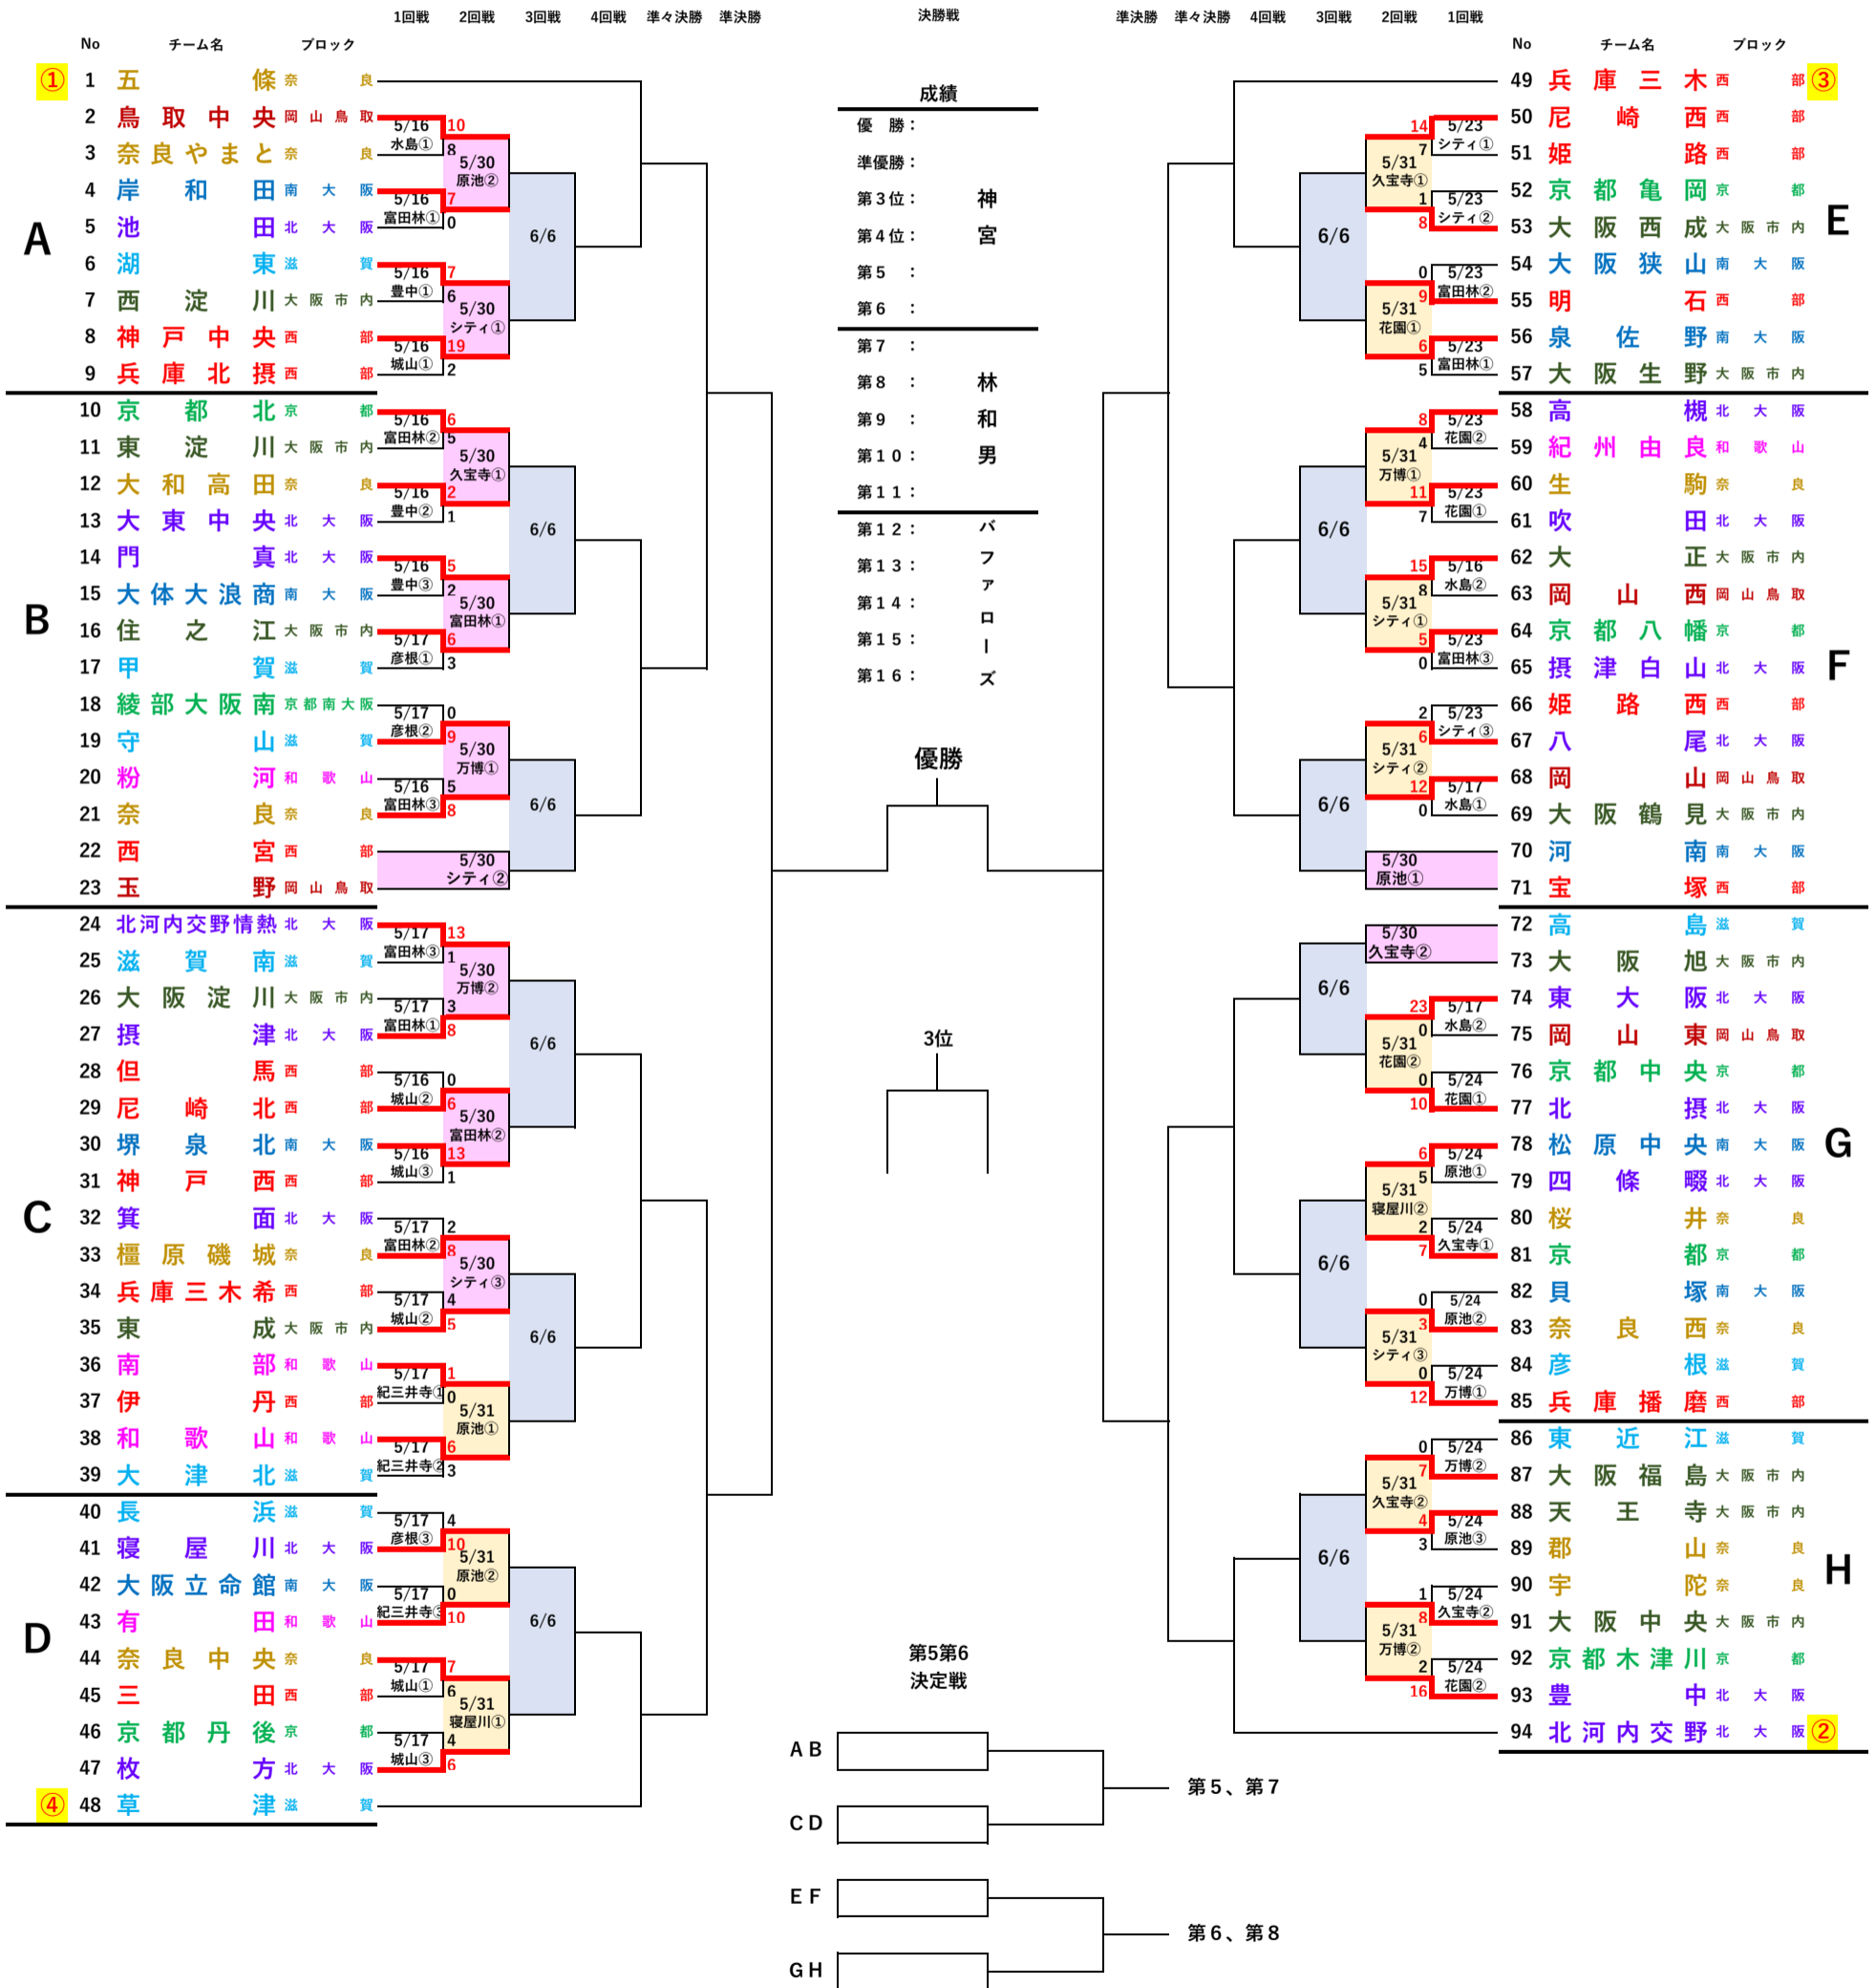

協賛：ミズノ(株)、大阪広域生コンクリート協同組合、大和ハウス工業(株)、森永製菓(株)、ダイドードリンコ(株)、(株)共同写真企画、(株)P&P浜松、

対戦方式：春季大会ベスト4 スーパーシード/スーパーフルオープン

(関西上位6チーム

(関西第7～第11

(関西第12～第16

日本選手権大会(神宮)出場)

林和男旗杯野球大会(九州)出場)

第21回オリックスバファローズCUP2026出場)

試合時間：①9:00 ②11:00 ③13:00 ※2, 3試合共

球場案内	シティ: 大阪シティ信用金庫スタジアム・ 万博: 万博記念公園野球場・ 寝屋川: 寝屋川公園第1野球場・ 住之江: 住之江公園野球場・ 久宝寺: 久宝寺緑地野球場・ 原池: くら寿司スタジアム堺・ 富田林: 富田林バファローズスタジアム・ 花園: 花園中央公園野球場・ 城山: 神姫バスケットスタジアム・ 豊中: 豊中ローズ球場・ わかさ: わかさスタジアム京都・ 紀三井寺: 紀三井寺公園野球場・ 水島: 水島緑地福田公園野球場・ 彦根: 彦根球場・ 南港: GOSANDO南港野球場・ 河南: 河南町立総合運動場野球場・ その他
------	--