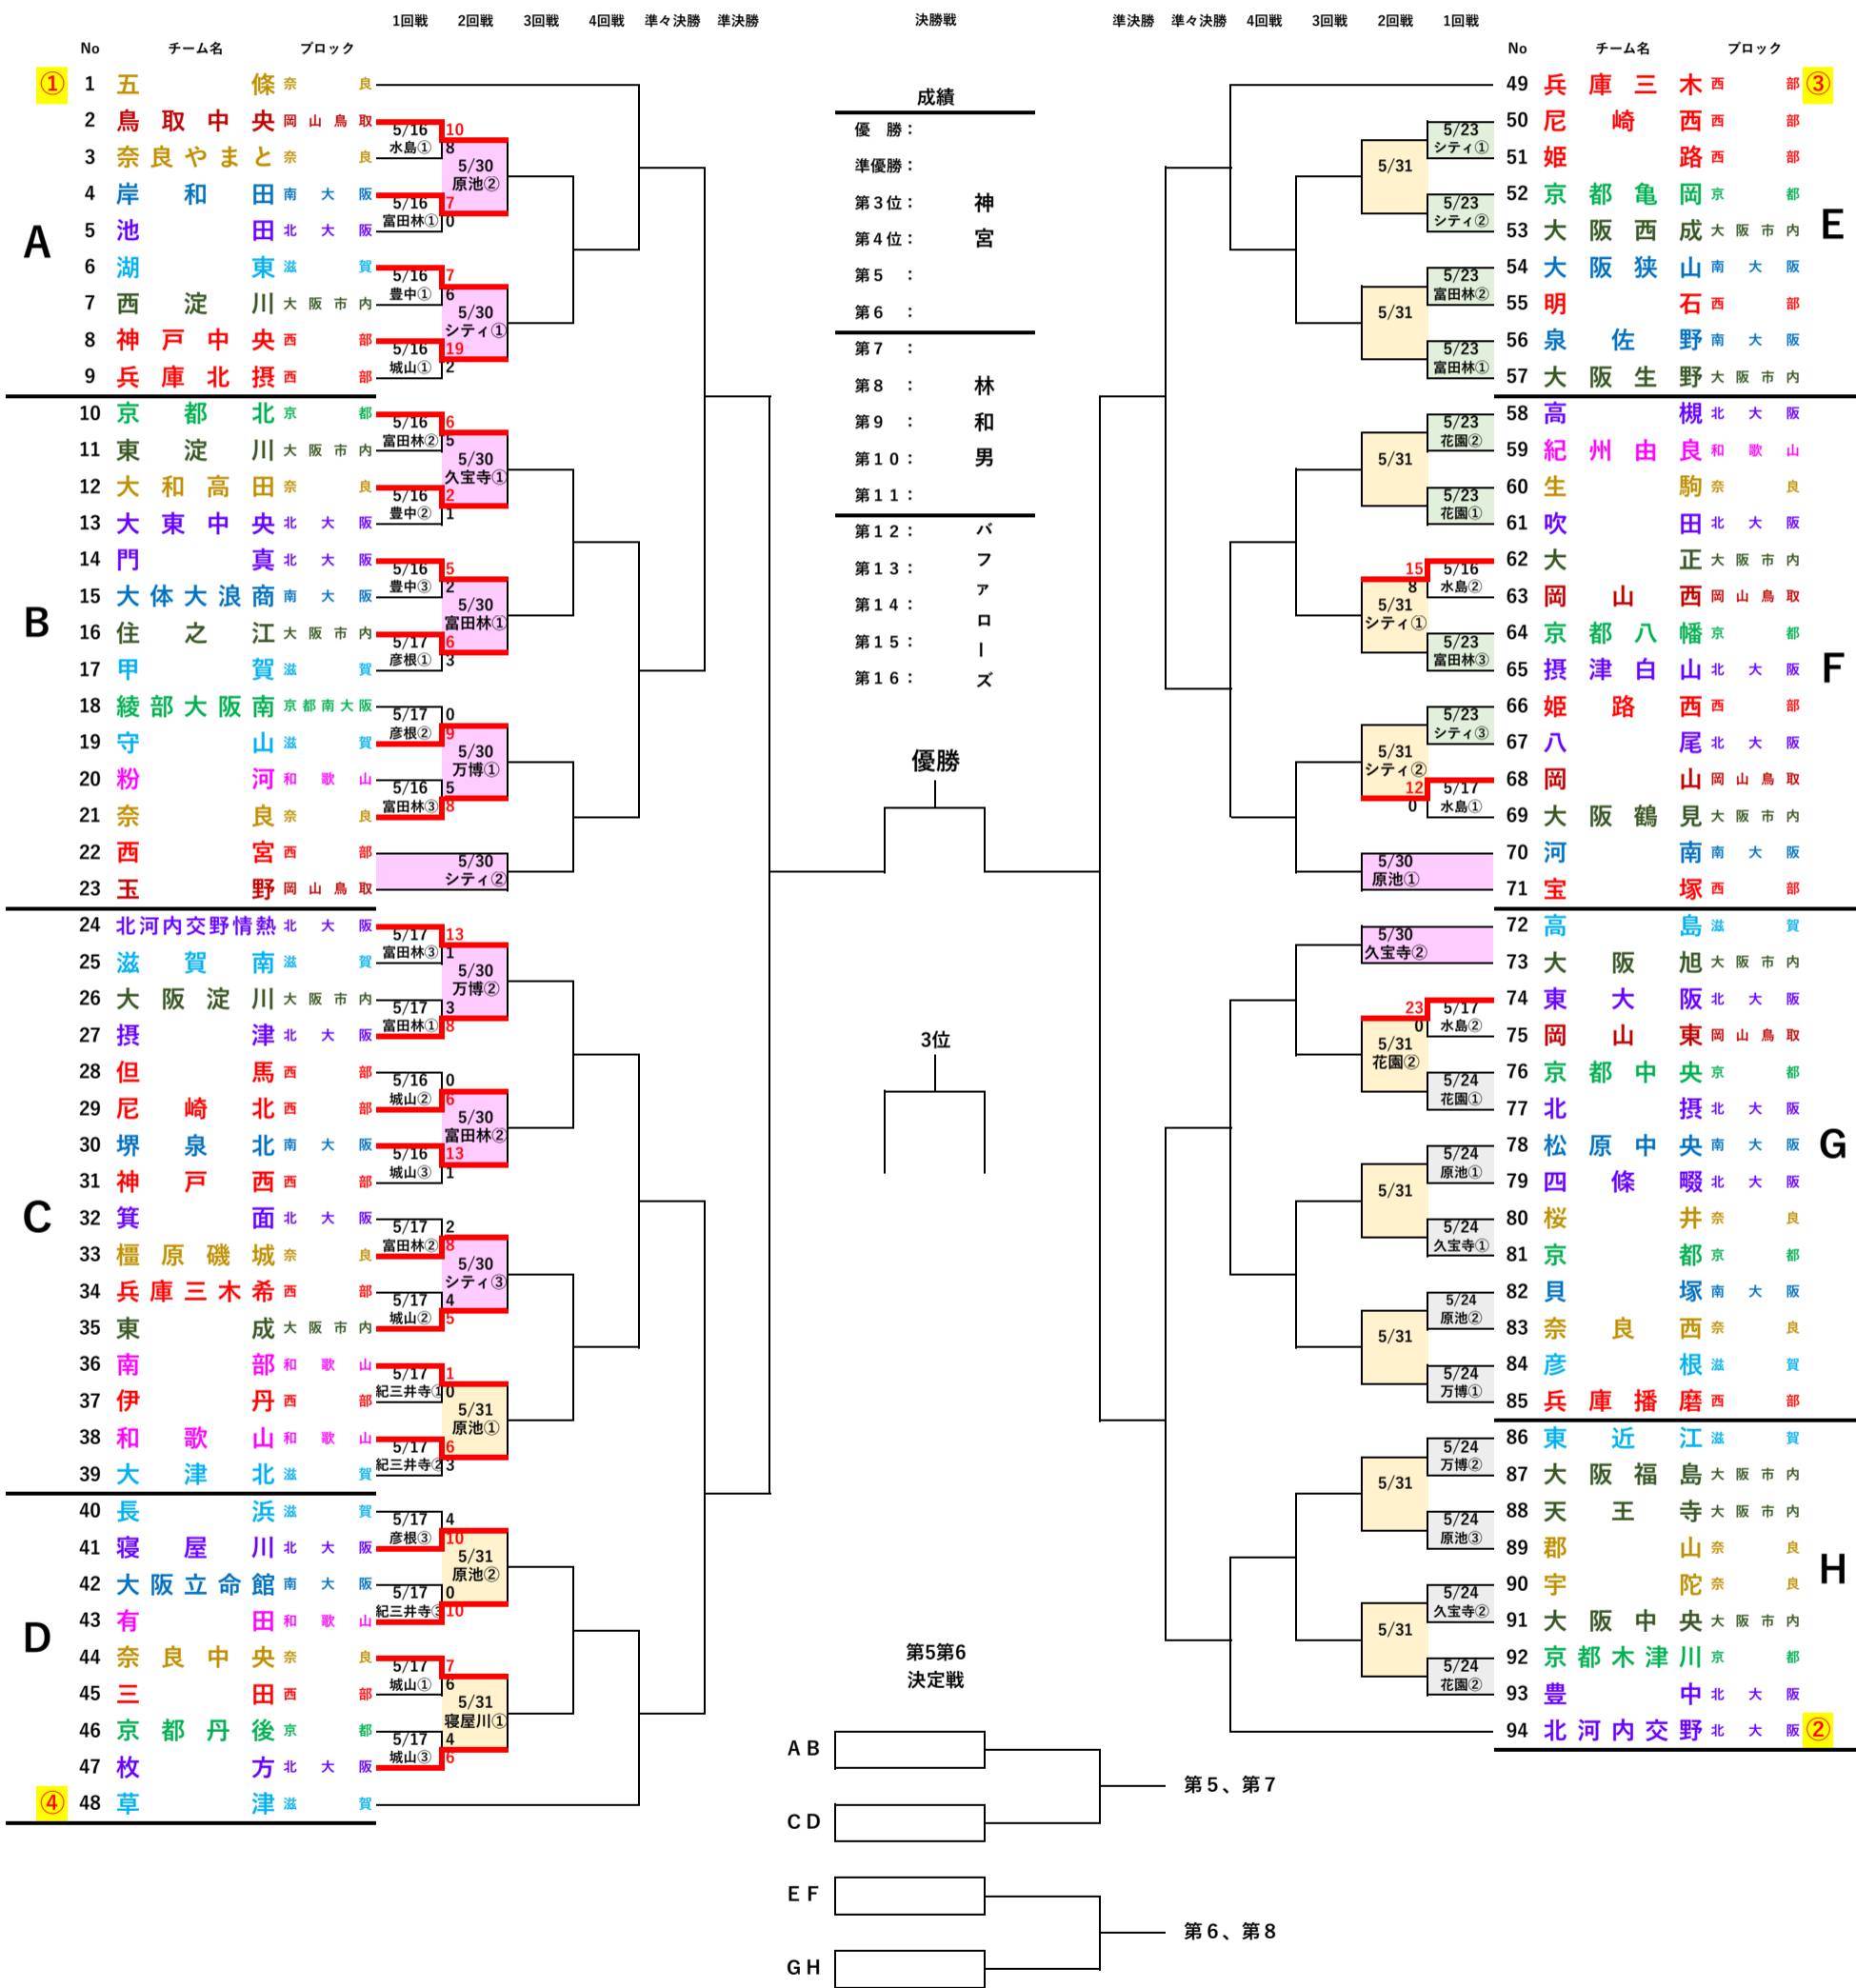

ミズノ杯・大阪広域生コン杯 第55回 日本選手権関西大会 組合せ

試合球：ミズノ
 開会式 京セラドーム大阪 4月29日
 日程：2026年5月16日(土)～6月27日(土)
 予備日 6月28日(日)

主催：一般財団法人 日本リトルシニア中学硬式野球協会 関西連盟
 後援：大阪府・大阪府教育委員会、大阪市・大阪府教育委員会
 東大阪市、産経新聞社・サンケイスポーツ
 協賛：ミズノ(株)、大阪広域生コンクリート協同組合、大和ハウス工業(株)、
 森永製菓(株)、ダイドードリンコ(株)、(株)共同写真企画、(株)P&P浜松、

対戦方式： 春季大会ベスト4 スーパーシード/スーパーフルオープン

(関西上位6チーム
 (関西第7～第11
 (関西第12～第16

日本選手権大会(神宮)出場
 林和男旗杯野球大会(九州)出場
 第21回オリックスバファローズCUP2026出場

試合時間： ①9:00 ②11:00 ③13:00 ※2, 3試合共

球場案内	シティ: 大阪シティ信用金庫スタジアム・ 万博: 万博記念公園野球場・ 寝屋川: 寝屋川公園第1野球場・ 住之江: 住之江公園野球場・ 久宝寺: 久宝寺緑地野球場・ 原池: くら寿司スタジアム堺・ 富田林: 富田林バファローズスタジアム・ 花園: 花園中央公園野球場・ 城山: 神姫バスケットスタジアム・ 豊中: 豊中ローズ球場・ わかさ: わかさスタジアム京都・ 紀三井寺: 紀三井寺公園野球場・ 水島: 水島緑地福田公園野球場・ 彦根: 彦根球場・ 南港: GOSANDO南港野球場・ 河南: 河南町立総合運動場野球場・ その他
------	-------------------------------------------------------------------------------------------------------------------------------------------------------------------------------------------------------------------------------------------------------------------------------------