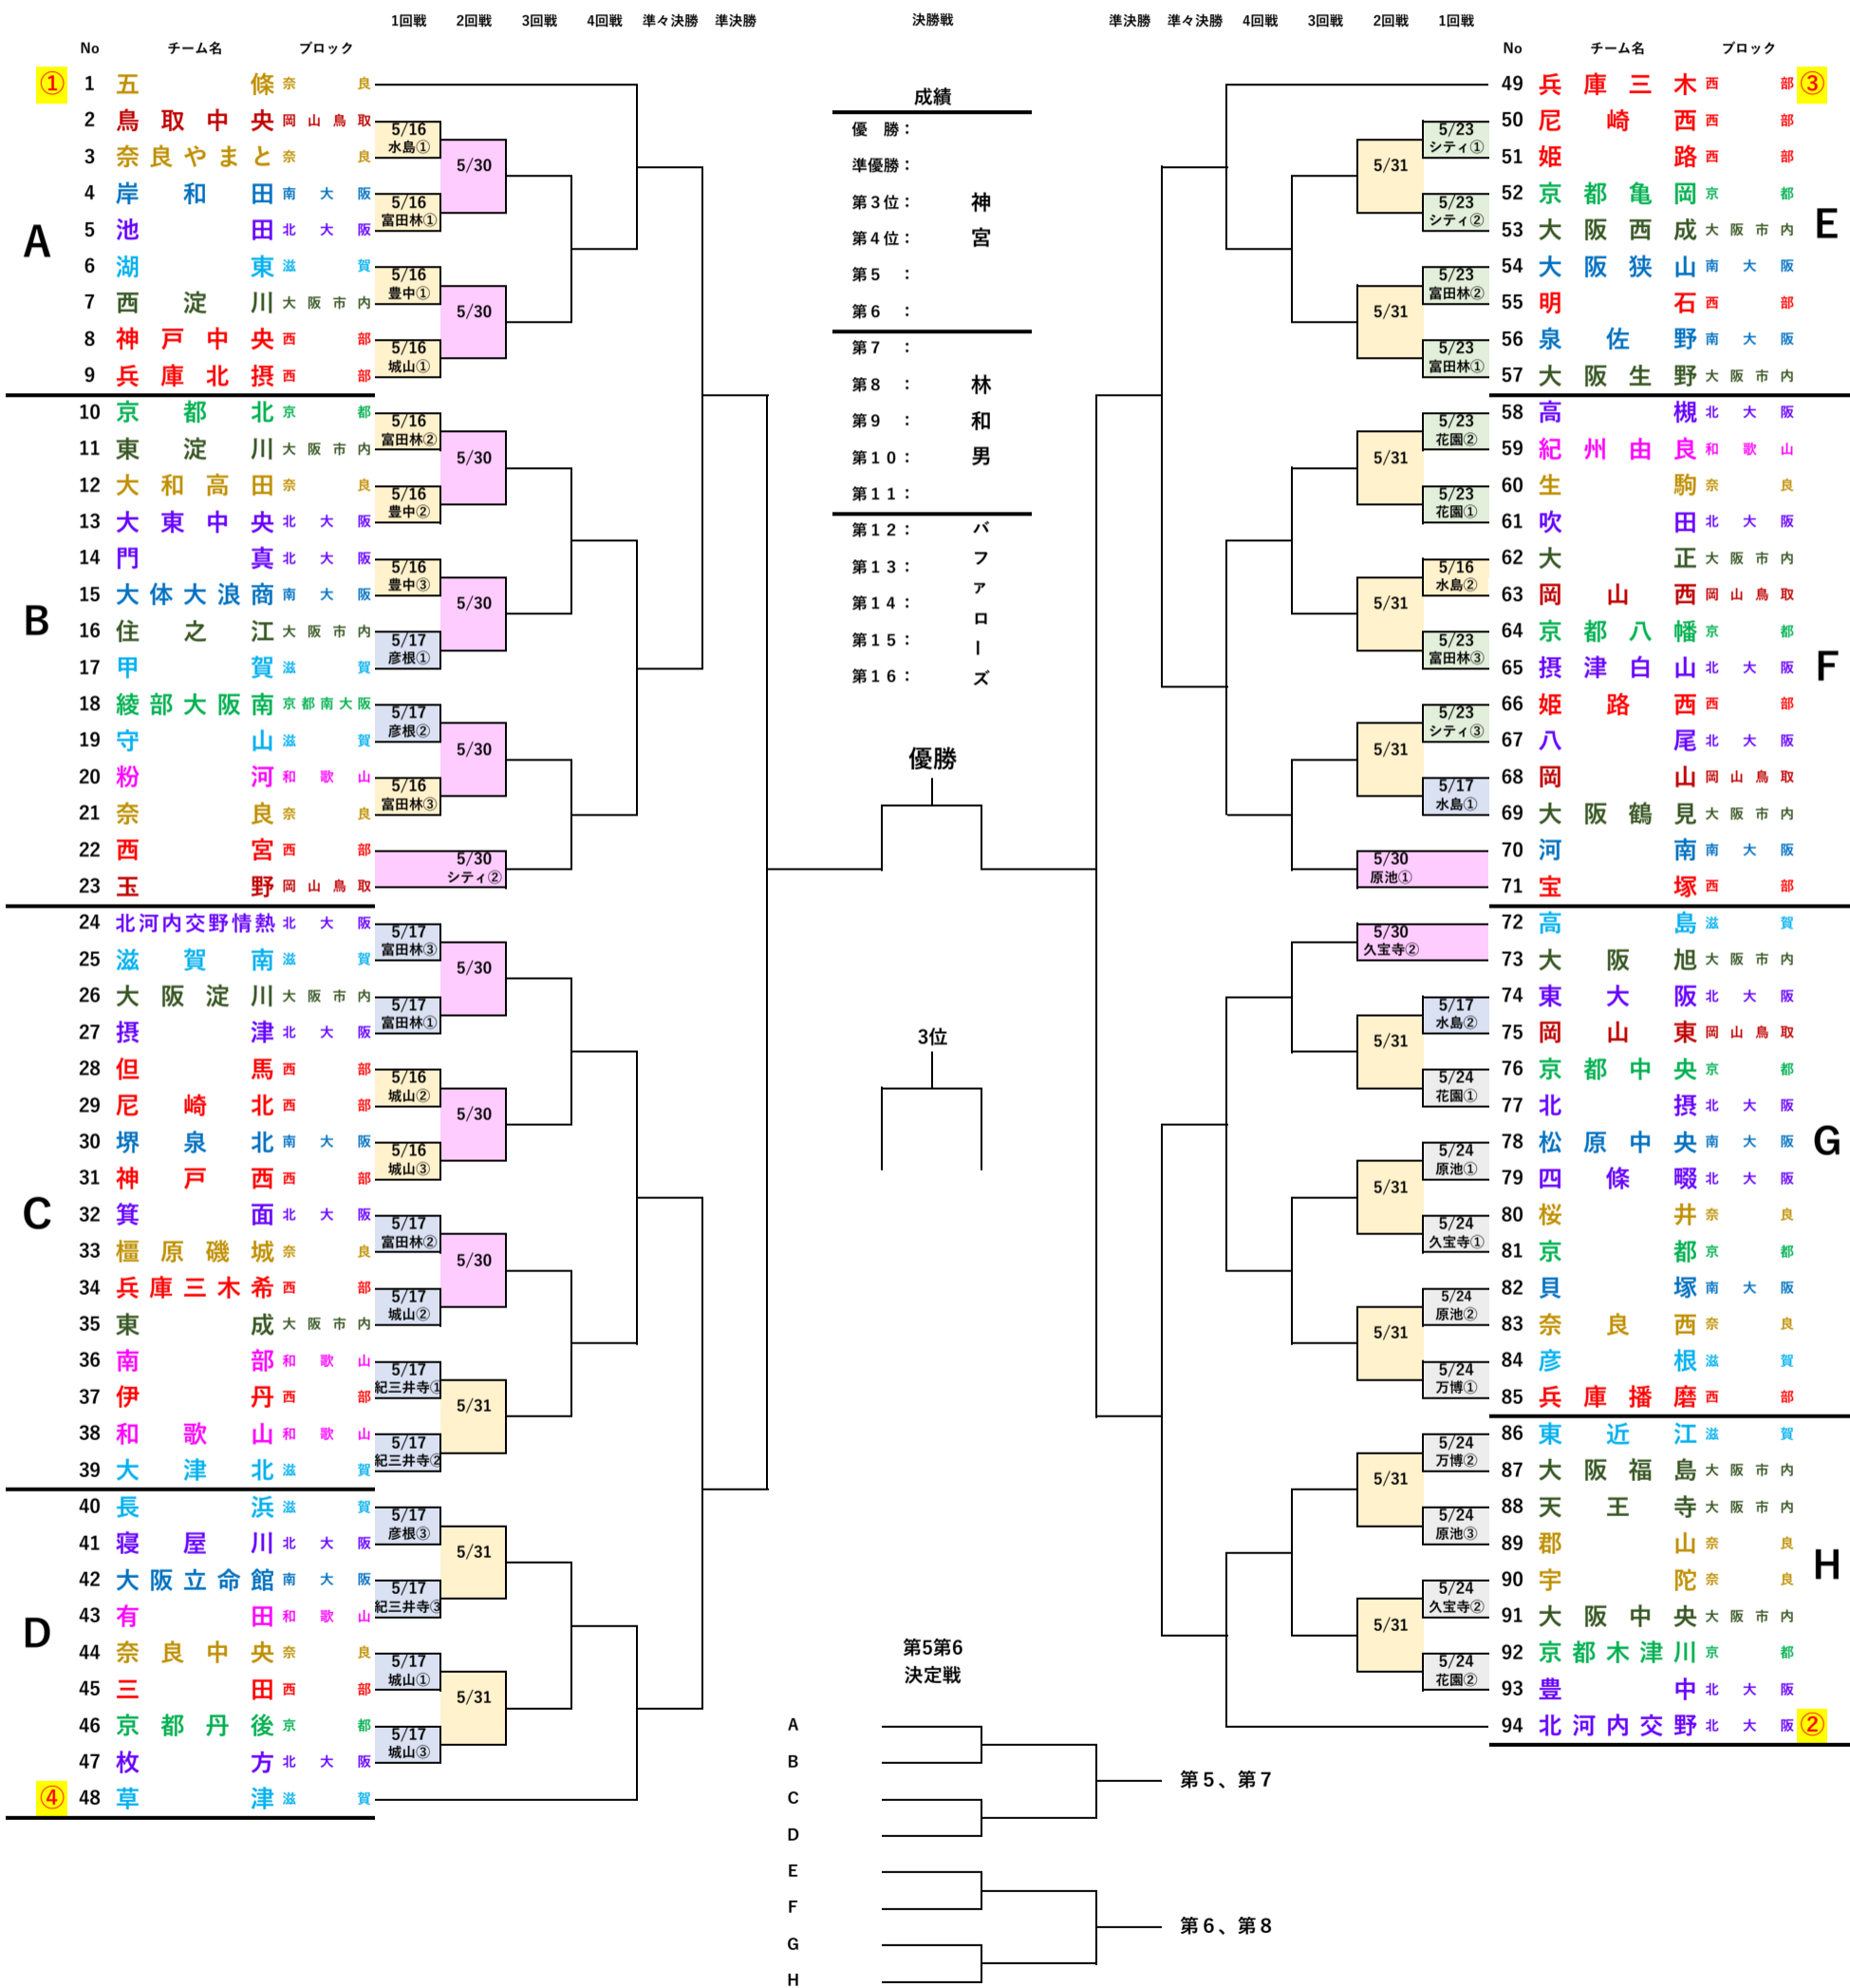

ミズノ杯・大阪広域生コン杯 第55回 日本選手権関西大会 組合せ

試合球：ミズノ
 開会式 京セラドーム大阪 4月29日
 日程：2026年5月16日(土)～6月27日(土)
 予備日 6月28日(日)

主催：一般財団法人 日本リトルシニア中学硬式野球協会 関西連盟
 後援：大阪府・大阪府教育委員会、大阪市・大阪府教育委員会
 東大阪市、産経新聞社・サンケイスポーツ
 協賛：ミズノ(株)、大阪広域生コンクリート協同組合、大和ハウス工業(株)、
 森永製菓(株)、ダイドードリンコ(株)、(株)共同写真企画、(株)P & P浜松、

対戦方式： 春季大会ベスト4 スーパーシード/スーパーフルオープン

(関西上位6チーム
 (関西第7～第11
 (関西第12～第16

日本選手権大会(神宮)出場
 林和男旗杯野球大会(九州)出場
 第21回オリックスバファローズCUP2026出場

試合時間： ①9:00 ②11:00 ③13:00 ※2, 3試合共

球場案内	シティ：大阪シティ信用金庫スタジアム・ 万博：万博記念公園野球場・ 寝屋川：寝屋川公園第1野球場・ 住之江：住之江公園野球場・ 久宝寺：久宝寺緑地野球場・ 原池：くら寿司スタジアム堺・ 富田林：富田林バファローズスタジアム・ 花園：花園中央公園野球場・ 城山：神姫バスケットスタジアム・ 豊中：豊中ローズ球場・ わかさ：わかさスタジアム京都・ 紀三井寺：紀三井寺公園野球場・ 水島：水島緑地福田公園野球場・ 彦根：彦根球場・ 南港：GOSANDO南港野球場・ 河南：河南町立総合運動場野球場・ その他
------	---