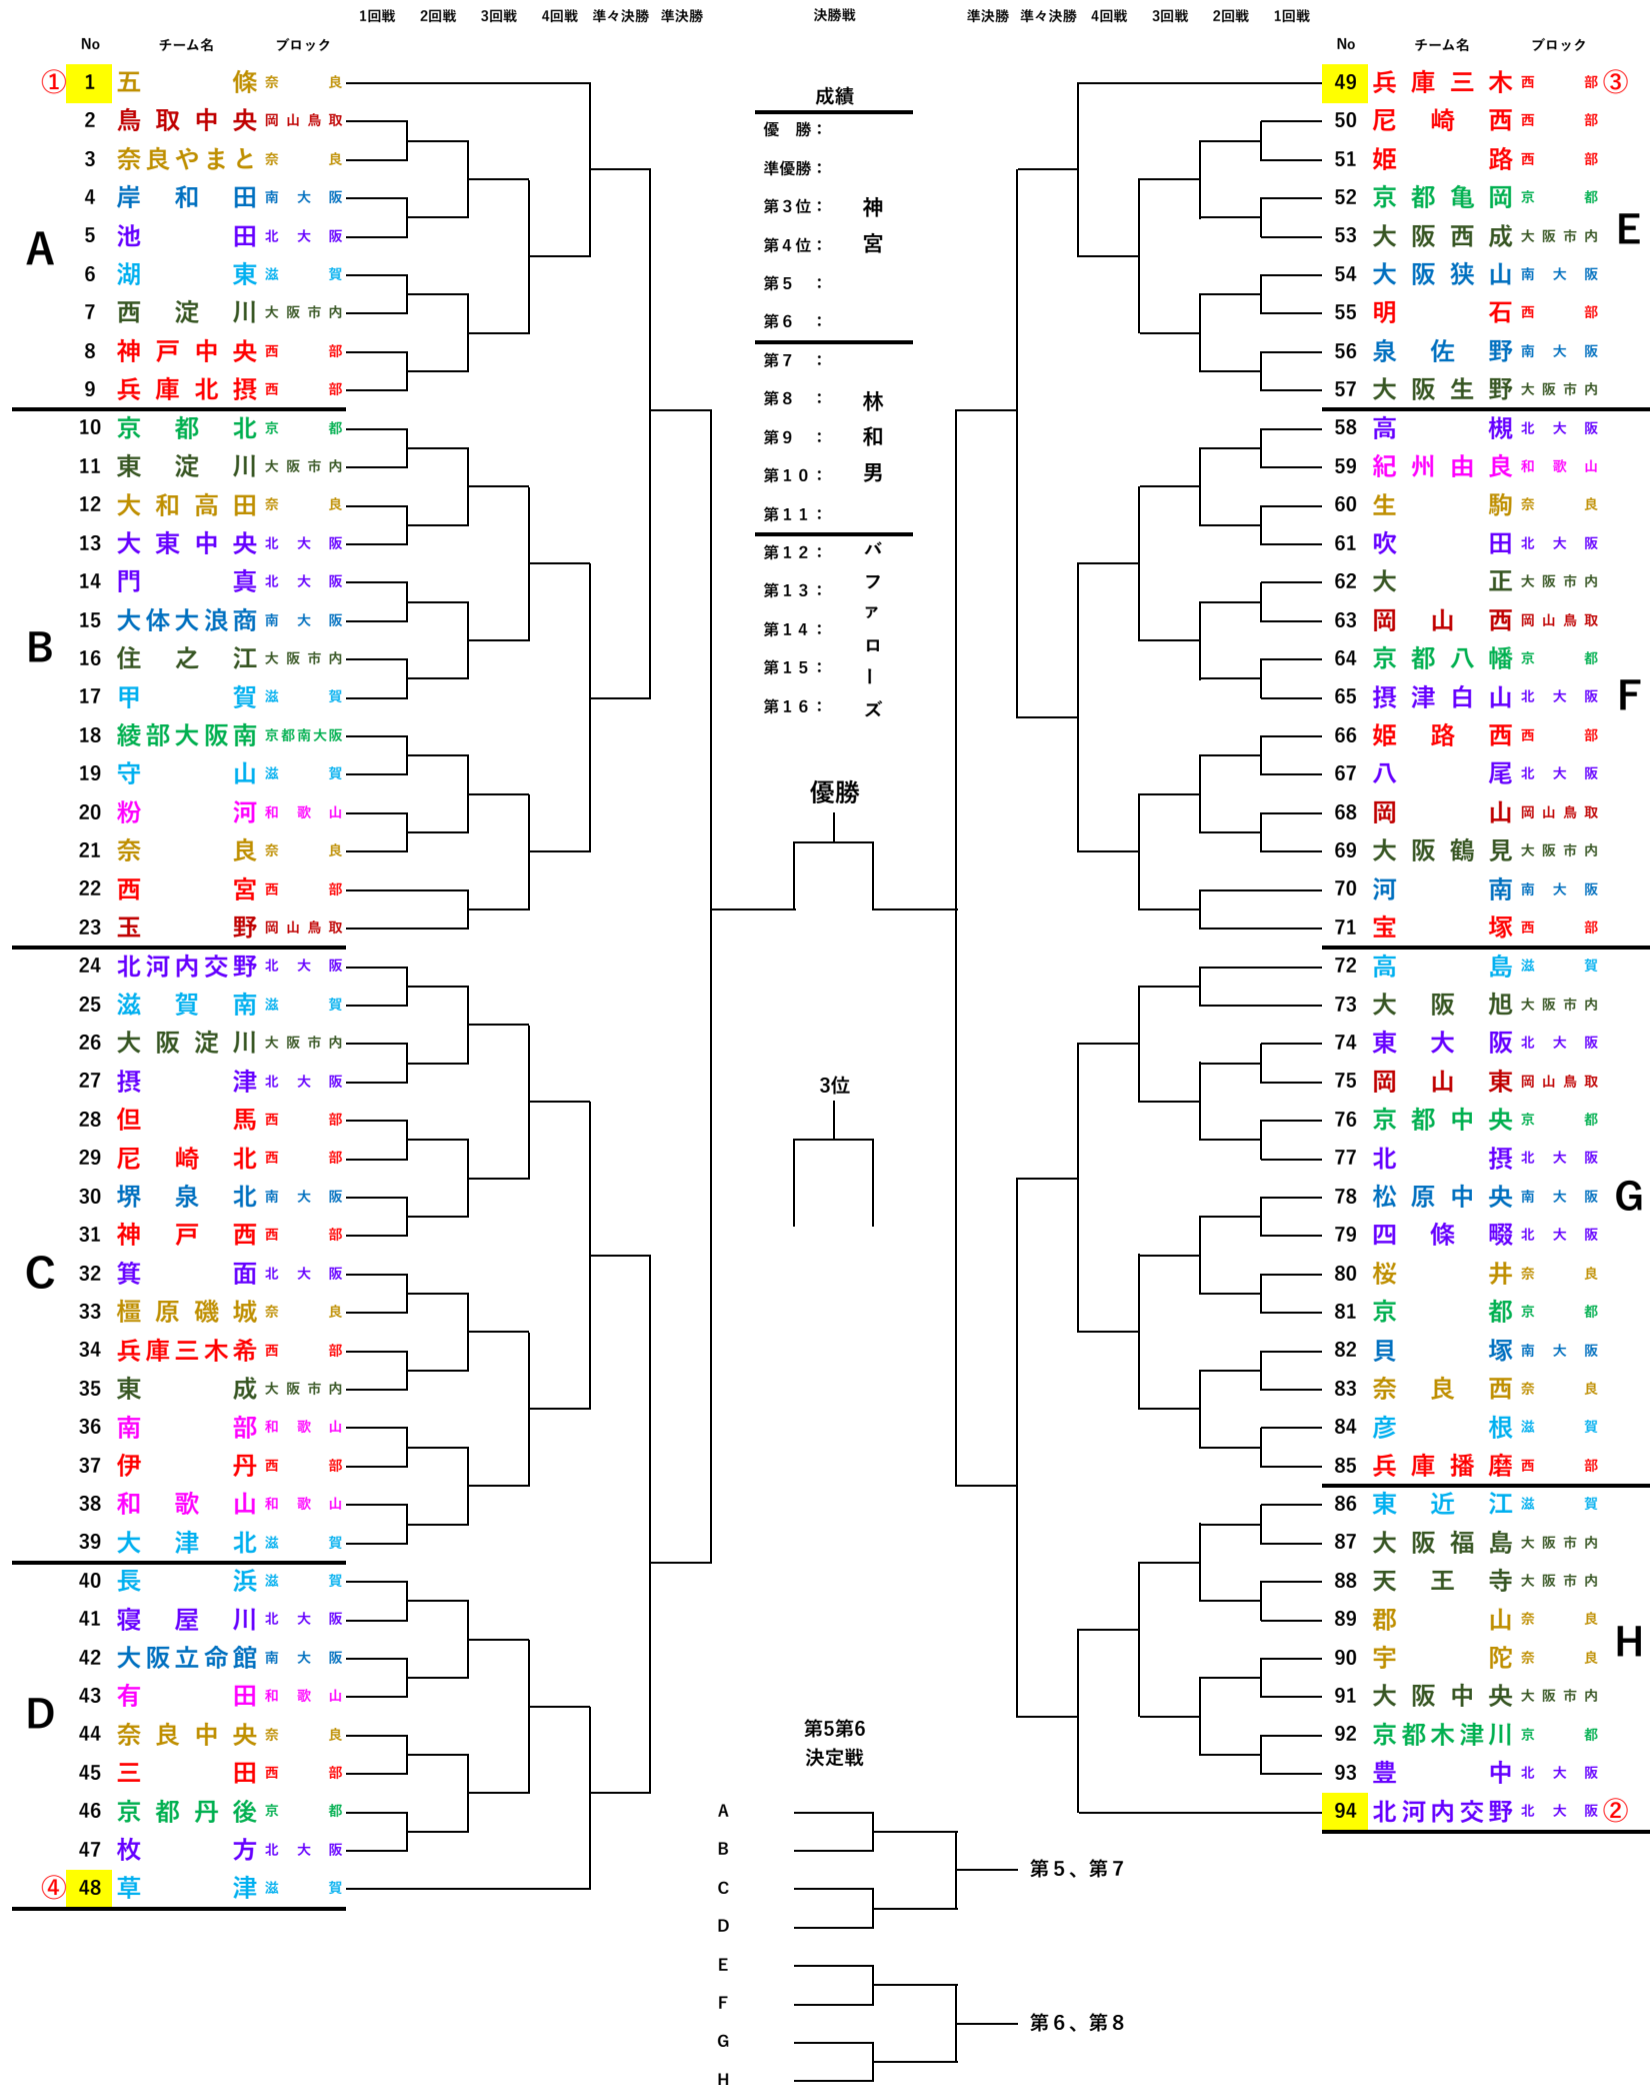

ミズノ杯・大阪広域生コン杯 第55回 日本選手権関西大会 組合せ

試合球：ミズノ
 開会式 京セラドーム大阪 4月29日
 日程：2026年5月16日(土)～6月27日(土)
 予備日 6月28日(日)
 (関西上位6チーム 日本選手権大会(神宮)出場)
 (関西第7～第12 林和男旗杯野球大会(九州)出場)
 (関西第12～第16 第21回オリックスパファローズCUP2026出場)

主催：一般財団法人 日本リトルシニア中学硬式野球協会 関西連盟
 後援：大阪府・大阪府教育委員会、大阪市・大阪市教育委員会
 東大阪市、産経新聞社・サンケイスポーツ
 協賛：ミズノ(株)、大阪広域生コンクリート協同組合、大和ハウス工業(株)、
 森永製菓(株)、ダイドードリンコ(株)、(株)共同写真企画、(株)P&P浜松、

対戦方式：春季大会ベスト4スーパーシード/スーパーフルオープン

試合時間：①9:00 ②11:00 ③13:00 ※2, 3試合共

球場案内	シティ：大阪シティ信用金庫スタジアム・万博：万国博記念公園野球場・寝屋川：寝屋川公園第2野球場・住之江：住之江公園野球場・久宝寺：久宝寺緑地野球場・ 原池：くら寿司スタジアム堺・富田林：富田林パファローズスタジアム・花園：花園中央公園野球場・城山：城山キッピースタジアム・豊中：豊中ローズ球場 水島：水島福田公園野球場・わかさ：わかさスタジアム京都・紀三井寺：紀三井寺公園野球場・彦根：彦根球場 南港：南港中央野球場、その他
------	--