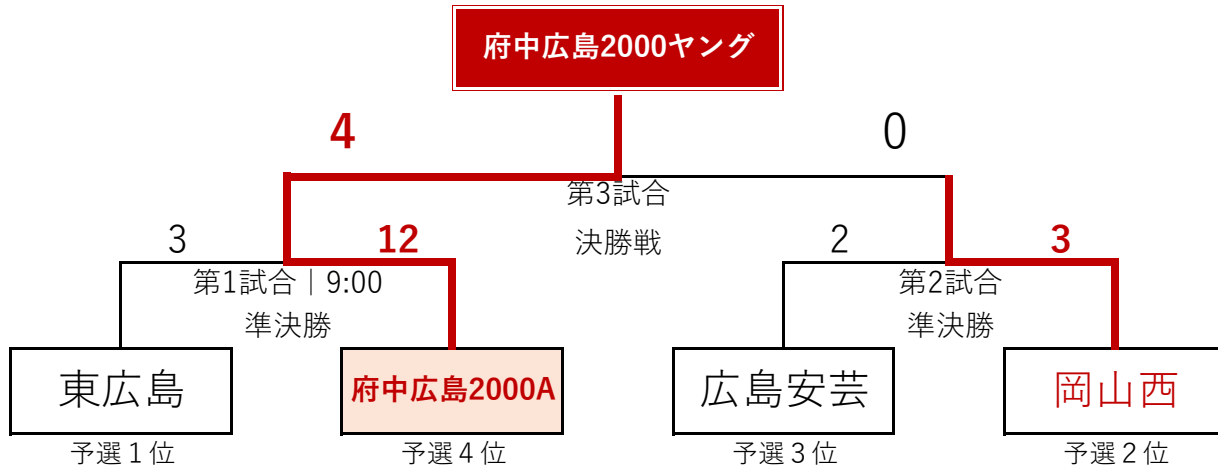

第7回呉市長杯 第24回呉中央リトルシニアリーグ会長旗争奪野球大会

日程 令和1年12月15日(日)

回戦 準決勝・決勝トーナメント

会場 鶴岡一人記念球場

府中広島2000ヤング

球場	チーム名	勝ち点	得失点差	多得点	少失点	順位
①	広島廿日市ボーイズB	4	5	12	7	7位
②	東広島	8	14	16	2	1位
③	広島安芸	7	11	14	3	3位
④	府中広島2000A	7	9	17	8	4位
⑤	府中広島2000B	7	9	14	5	5位
⑥	岡山西	7	13	18	5	2位
⑦	広島中央	5	7	13	6	6位

※ 優先順位は左から順に決定

予選 令和1年12月14日(土)

回戦 予選リーグ戦

《得点ポイント》 コールド勝:4 勝:3 分:1 負:0 【注】 ()内は合計獲得ポイント

会場	第一試合 (9:00~)		第二試合		第三試合	
① 鶴岡一人記念球場	呉中央 5	vs 1 福山東	広島廿日市ボーイズB 5	vs 0 福山東	広島廿日市ボーイズB 7	vs 7 呉中央
審判/勝ち点※()は累計	球審・二塁 3 (3)	0 (0) 一塁・三塁	一塁・三塁 3 (3)	0 (0) 球審・二塁	球審・二塁 1 (4)	1 (4) 一塁・三塁
② ミットヨ野球場	東広島 8	vs 1 玉野	広島瀬戸内B 1	vs 11 玉野	広島瀬戸内B 1	vs 8 東広島
審判/勝ち点※()は累計	球審・二塁 4 (4)	0 (0) 一塁・三塁	一塁・三塁 0 (0)	4 (4) 球審・二塁	球審・二塁 0 (0)	4 (8) 一塁・三塁
③ 海田総合公園野球場	広島安芸 3	vs 2 山口東	安芸銀山ボーイズ 3	vs 3 山口東	安芸銀山ボーイズ 1	vs 11 広島安芸
審判/勝ち点※()は累計	一塁・三塁 3 (3)	0 (0) 球審・二塁	一塁・三塁 1 (1)	1 (1) 球審・二塁	球審・二塁 0 (1)	4 (7) 一塁・三塁
④ 虹村公園野球場	広島瀬戸内A 4	vs 6 府中広島2000A	西かがわ 4	vs 11 府中広島2000A	西かがわ 8	vs 9 広島瀬戸内A
審判/勝ち点※()は累計	球審・二塁 0 (0)	3 (3) 一塁・三塁	一塁・三塁 0 (0)	4 (7) 球審・二塁	球審・二塁 0 (0)	3 (3) 一塁・三塁
⑤ 虹村公園・市立呉	呉昭和 4	vs 5 府中広島2000B	広島北・山陽・呉中央 1	vs 9 府中広島2000B	広島北・山陽・呉中央 1	vs 13 呉昭和
審判/勝ち点※()は累計	球審・二塁 0 (0)	3 (3) 一塁・三塁	一塁・三塁 0 (0)	4 (7) 球審・二塁	球審・二塁 0 (0)	4 (4) 一塁・三塁
⑥ 広島西シニア専用	広島西 2	vs 6 広島廿日市ボーイズA	岡山西 5	vs 4 広島廿日市ボーイズA	岡山西 13	vs 1 広島西
審判/勝ち点※()は累計	球審・二塁 0 (0)	3 (3) 一塁・三塁	一塁・三塁 3 (3)	0 (3) 球審・二塁	球審・二塁 4 (7)	0 (0) 一塁・三塁
⑦ 三原中央シニア専用	三原中央 4	vs 4 広島中央	西条 2	vs 9 広島中央	西条 3	vs 6 三原中央
審判/勝ち点※()は累計	球審・二塁 1 (1)	1 (1) 一塁・三塁	一塁・三塁 0 (0)	4 (5) 球審・二塁	球審・二塁 0 (0)	3 (4) 一塁・三塁