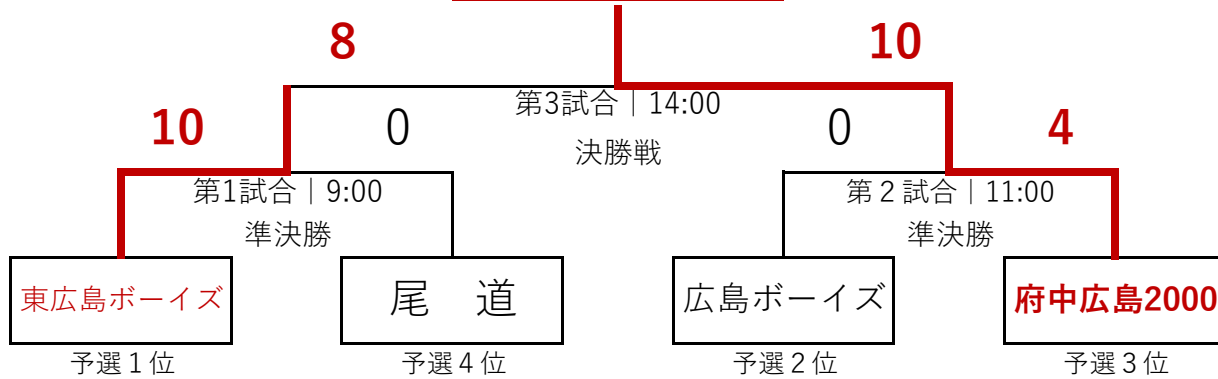

# 広島県中学硬式野球交流大会（尾道シニア主催）

日程 令和2年8月2日（日）

回戦 準決勝・決勝トーナメント

会場 いきなスポレク公園野球場

府中広島2000ヤング

球場	チーム名	勝ち点	少失点	得失点	多得点	順位
A	尾道	7	1	13	14	4位
B	東広島ボーイズ	10	0	20	20	1位
C	府中広島2000	7	0	8	8	3位
D	広島ボーイズ	10	6	22	28	2位

※ 優先順位は左から順に決定

予選 令和2年8月1日（土）

回戦 予選リーグ戦 《得点ポイント》四回コールド（5）五回コールド（4）勝ち（3）引分（1）負け（0）

会場	第一試合 (9:00~)		第二試合		第三試合	
A 三原市民球場	尾道 <b>7</b>	VS 0 福山	ヤングひろしま <b>6</b>	VS 2 福山	ヤングひろしま <b>1</b>	VS <b>7</b> 尾道
審判/勝ち点※()は累計	球審・二塁 4 (4)	0 (0) 一塁・三塁	一塁・三塁 3 (3)	0 (0) 球審・二塁	球審・二塁 0 (3)	3 (7) 一塁・三塁
B 福山市民球場	三原中央 <b>0</b>	VS <b>10</b> 東広島ボーイズ	広島中央 <b>0</b>	VS <b>10</b> 東広島ボーイズ	広島中央 <b>5</b>	VS <b>5</b> 三原中央
審判/勝ち点※()は累計	球審・二塁 0 (0)	5 (5) 一塁・三塁	一塁・三塁 0 (0)	5 (10) 球審・二塁	球審・二塁 1 (1)	1 (1) 一塁・三塁
C 尾道高校	福山東 <b>0</b>	VS <b>7</b> 府中広島2000	広島瀬戸内 <b>0</b>	VS <b>1</b> 府中広島2000	広島瀬戸内 <b>11</b>	VS <b>2</b> 福山東
審判/勝ち点※()は累計	一塁・三塁 0 (0)	4 (4) 球審・二塁	一塁・三塁 0 (0)	3 (7) 球審・二塁	球審・二塁 4 (4)	0 (0) 一塁・三塁
D 井原運動公園	広島西 <b>5</b>	VS <b>7</b> 呉昭和	広島西 <b>6</b>	VS <b>18</b> 広島ボーイズ	呉昭和 <b>0</b>	VS <b>10</b> 広島ボーイズ
審判/勝ち点※()は累計	球審・二塁 0 (0)	3 (3) 一塁・三塁	一塁・三塁 0 (0)	5 (5) 球審・二塁	球審・二塁 0 (3)	5 (10) 一塁・三塁