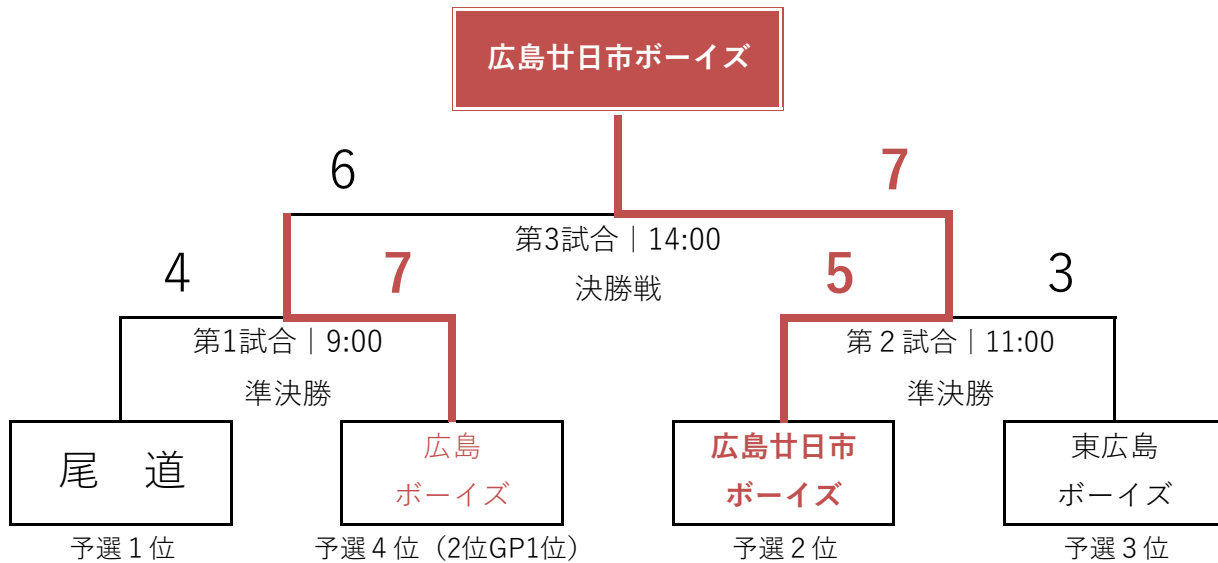

広島県中学硬式野球交流大会（尾道シニア主催）

日程 令和3年8月1日（日）

回戦 準決勝・決勝トーナメント

会場 尾道商業高校グラウンド

球場	チーム名	勝点	総失点	総得点	多得点	順位
A	尾道	7	5	16		1位
B	広島廿日市ボーイズ	6	4	10		3位
C	東広島ボーイズ	7	6	18		2位
B	広島ボーイズ	3	6	5		4位

※ 優先順位は左から順に決定

予選 令和3年7月31日（土）

回戦 予選リーグ戦 《得点ポイント》4回コールド（5）5回コールド（4）勝ち（3）引分（1）負け（0）

会場	第一試合 (9:00～)		第二試合		第三試合	
A やまみ三原市民球場	尾道 8	VS 4 三原中央	広島中央ボーイズ 6	VS 7 三原中央	広島中央ボーイズ 1	VS 8 尾道
審判/勝ち点※()は累計	球審・二塁 3 (3) 0 (0) 一塁・三塁		一塁・三塁 0 (0) 3 (3) 球審・二塁		球審・二塁 0 (0) 4 (7) 一塁・三塁	
B 尾道商業グラウンド	呉昭和 1	VS 3 広島ボーイズ	廿日市ボーイズ 5	VS 2 広島ボーイズ	廿日市ボーイズ 5	VS 2 呉昭和
審判/勝ち点※()は累計	球審・二塁 0 (0) 3 (3) 一塁・三塁		一塁・三塁 3 (3) 0 (3) 球審・二塁		球審・二塁 3 (6) 0 (0) 一塁・三塁	
C 尾道高校グラウンド	福山 5	VS 8 東広島ボーイズ	広島瀬戸内 1	VS 10 東広島ボーイズ	広島瀬戸内 12	VS 11 福山
審判/勝ち点※()は累計	球審・二塁 0 (0) 3 (3) 一塁・三塁		一塁・三塁 0 (0) 4 (7) 球審・二塁		球審・二塁 3 (3) 0 (0) 一塁・三塁	