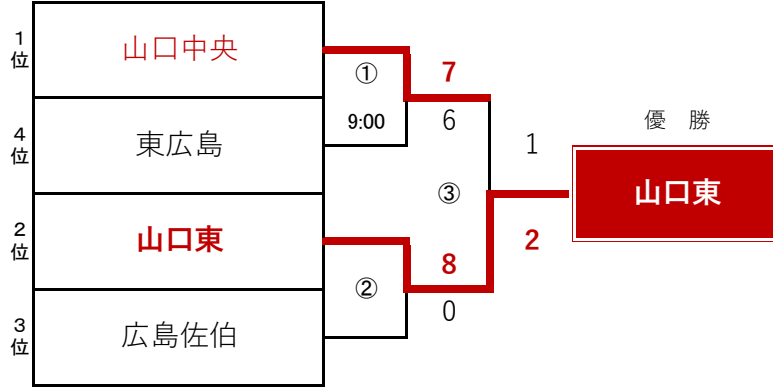

第14回北広島町長旗争奪 広島北リトルシニア野球大会

試合球 各リーグ公認試合球（メーカー不問）3球ずつ
開会式 実施しません
日程 令和7年9月6日(土)～令和7年9月7日(日)

主催 広島北リトルシニア
閉会式 豊平どんぐりスタジアム
予備日 -

9/7 本戦/トーナメント

豊平どんぐりスタジアム

予選リーグ戦 順位表

チーム	勝点	少失	多得	得失	順位
東広島	7	5	20	15	4位
福山中央	6	7	14	7	6位
山口中央	8	2	20	18	1位
山口東	7	0	18	18	2位
広島瀬戸内	6	3	15	12	5位
広島佐伯	7	4	23	19	3位

※優先順位は左から順に決定

9/6 予選/リーグ戦

※各スコア下の左側が獲得点。右側が累計点

コールド	4	勝	3	分	1	負	0
------	---	---	---	---	---	---	---

各リーグ第一試合は9:00開始です

リーグ戦1 豊平どんぐりスタジアム				審判		リーグ戦2 クマヒラBaseball Stadium				審判	
A	広島鯉城	4 - 9	東広島	B	縦横	A	広島南	1 - 5	福山中央	B	縦横
		0 0 3 3		A	B			0 0 3 3		A	B
C	福山東	1 - 11	東広島	B	縦横	C	高川学園	6 - 9	福山中央	B	縦横
		0 0 4 7		B	B C			0 0 3 6		B	B C
C	福山東	2 - 3	広島鯉城	A	縦横	C	高川学園	12 - 5	広島南	A	縦横
		0 0 3 3		A	C A			3 3 0 0		A	C A
リーグ戦3 瑞穂球場				審判		リーグ戦4 旭運動公園野球場				審判	
A	広島西	7 - 5	呉昭和	B	縦横	A	ガラスラン	0 - 4	山口東	B	縦横
		3 3 0 0		A	B		グ東広島	0 0 3 3		A	B
C	山口中央	12 - 0	呉昭和	B	縦横	C	福山	0 - 14	山口東	B	縦横
		4 4 0 0		B	B C			0 0 4 7		B	B C
C	山口中央	9 - 2	広島西	A	縦横	C	福山	6 - 13	ガラスラン グ東広島	A	縦横
		4 8 0 3		A	C A			0 0 4 4		A	C A
リーグ戦5 上下運動公園野球場				審判		リーグ戦6 広島北シニア専用球場				審判	
A	広島瀬戸内	8 - 3	広島安芸	B	縦横	A	広島北	1 - 16	広島佐伯	B	縦横
		3 3 0 0		A	B			0 0 4 4		A	B
C	広島中央	0 - 7	広島安芸	B	縦横	C	呉中央	3 - 7	広島佐伯	B	縦横
		0 0 3 3		B	B C			0 0 3 7		B	B C
C	広島中央	0 - 7	広島瀬戸内	A	縦横	C	呉中央	6 - 6	広島北	A	縦横
		0 0 3 6		A	C A			1 1 1 1		A	C A