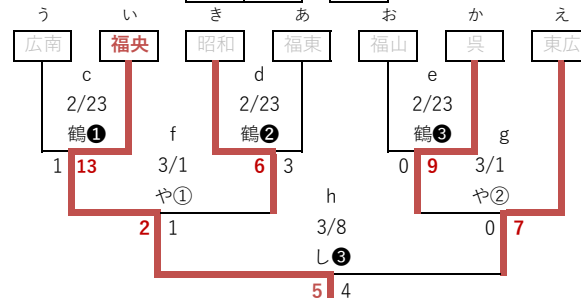

### 一次予選

※左側が一塁ベンチ

## 東中国

### ブロック予選

球 一塁側 二 専属 一三 三塁側

1	2	3	4	始球式	6	7	8	9	宣言	宣誓
東広島	尾道	福山東	呉中央	福山	呉	福山中央	三原中央	広島南	呉昭	広島瀬戸内
秋1位										秋2位