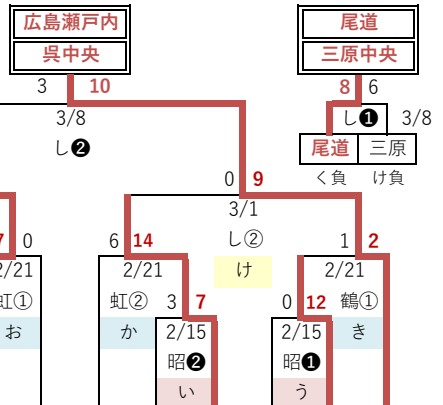

東中国

ブロック予選

球 一塁側 二 専属 一三 三塁側

1	2	3	4	始球式	6	7	8	9	宣言	宣誓
東広島	尾道	福山東	呉中央	福山	呉	福山中央	三原中央	広島南	呉昭	広島瀬戸内
秋1位										秋2位