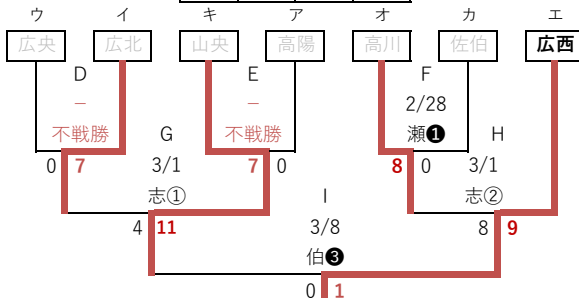

## 西中国

### ブロック予選

球 一塁側 二 専属 一三 三塁側

1	2	3	4	始球式	6	7	8	9	宣言	宣誓
広島佐伯	高陽	広島西	高川学園	広島安芸	佐伯	山口東	広島北	広島中央	広島鯉城	山口中央
秋1位										秋2位

### 一次予選

※左側が一塁ベンチ