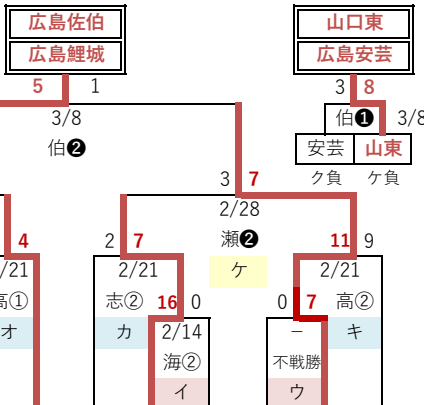

1	2	3	4	始球式	6	7	8	9	宣言	宣誓
広島佐伯	高陽	広島西	高川学園	広島安芸	佐伯	山口東	広島北	広島中央	広島鯉城	山口中央
秋1位										秋2位