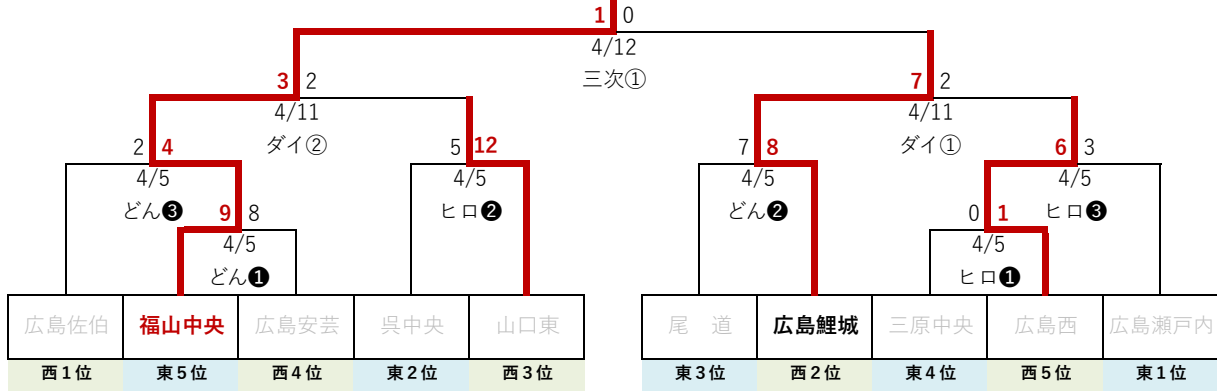

2026年度 日本リトルシニア中国連盟

春季大会

試合球 エスエスケイ
開幕式 西中国／海田総合公園野球場、東中国／鶴岡一人記念球場
閉会式 ダイキョーニシカワスクエア野球場
日程 2026年2月14日(土)～2026年4月12日(日) 予備日 4月18日(土)

主催 一般財団法人日本リトルシニア中学硬式野球協会中国連盟
協賛 株式会社エスエスケイ、株式会社ほっかほっか亭総本部
後援 ミズノ、ゼット、マツダボール、ハイゴールド、体育社、サントリーフーズ、松本映像研究所、ルーチェツurisモ

本戦／中国大会（全国決定戦）

三次	電光石火きんさいスタジアム三次
ダイ	ダイキョーニシカワスクエア野球場
ヒロ	HIROHAI佐伯総合スポーツ公園
どん	豊平どんぐりスタジアム

全審／専属審判員

福山中央

広島佐伯	福山中央	広島安芸	呉中央	山口東
西1位	東5位	西4位	東2位	西3位

尾道	広島鯉城	三原中央	広島西	広島瀬戸内
東3位	西2位	東4位	西5位	東1位

西中国

ブロック予選

球 一塁側 二 専属 一三 三塁側