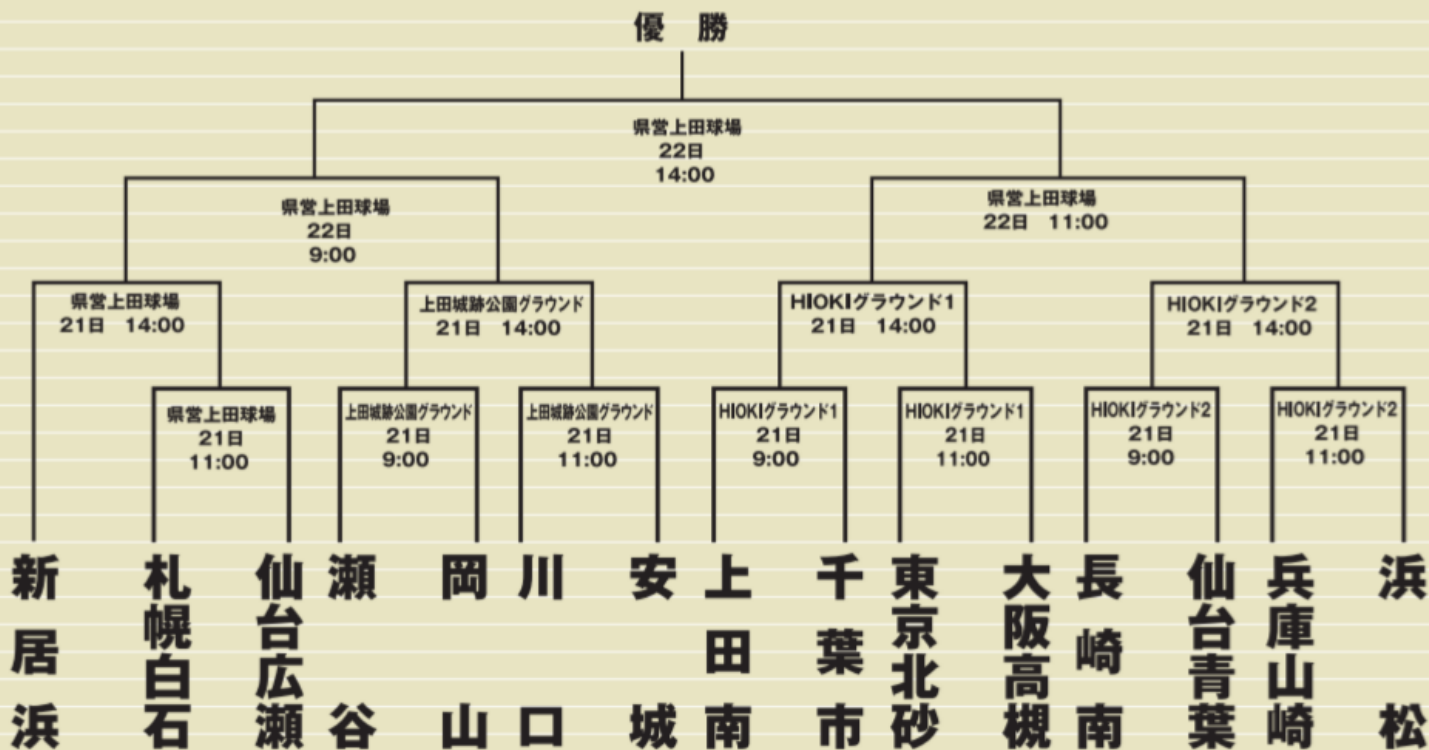

# JA共済杯第52回全日本リトルリーグ野球選手権大会 組み合わせ

第1日：7月21日(土) 第2日：7月22日(日)

県営上田球場、上田城跡公園グラウンド、HIOKI グラウンド 1、HIOKI グラウンド 2

6月30日現在

連盟	リーグ	回数
九州	長崎南	3年連続7回目
四国	新居浜	2年ぶり6回目
中国	岡山	2年ぶり7回目
関西2	大阪高槻	27年ぶり2回目
関西1	兵庫山崎	初出場
東海2	浜松	29年ぶり4回目
東海1	安城	26年ぶり2回目
神奈川	瀬谷	7年ぶり10回目
東京	東京北砂	2年連続14回目
東関東	千葉市	2年連続9回目
北関東	川口	8年ぶり7回目
信越	上田南	5年ぶり4回目
東北2	仙台青葉	5年ぶり3回目
東北1	仙台広瀬	2年連続2回目
北海道	札幌白石	3年ぶり7回目

第72回  
ワールドシリーズ

8月16日～26日  
米国ペンシルベニア州  
ウィリアムズポート