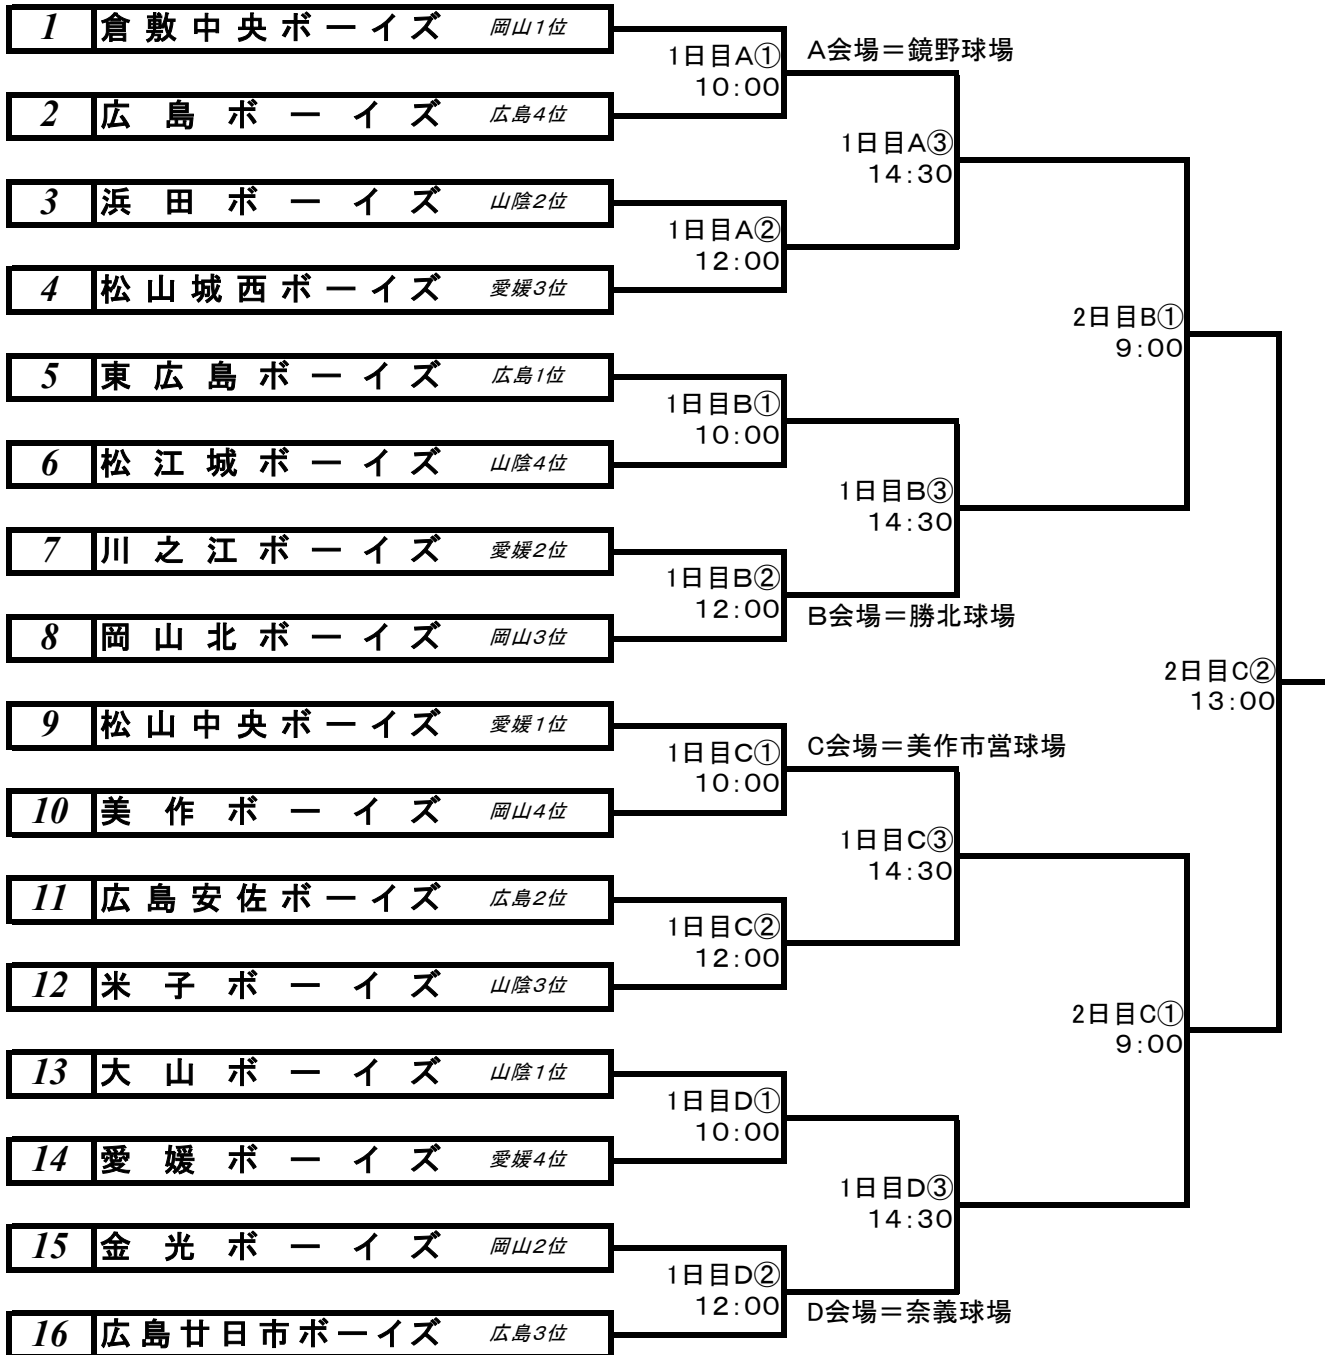

「第7回日本少年野球ミズノ旗争奪中四国秋季大会」 組み合わせ

【 中 学 部 】

【 小 学 部 】

E会場:1日目 瀬戸球場 2日目 勝北球場