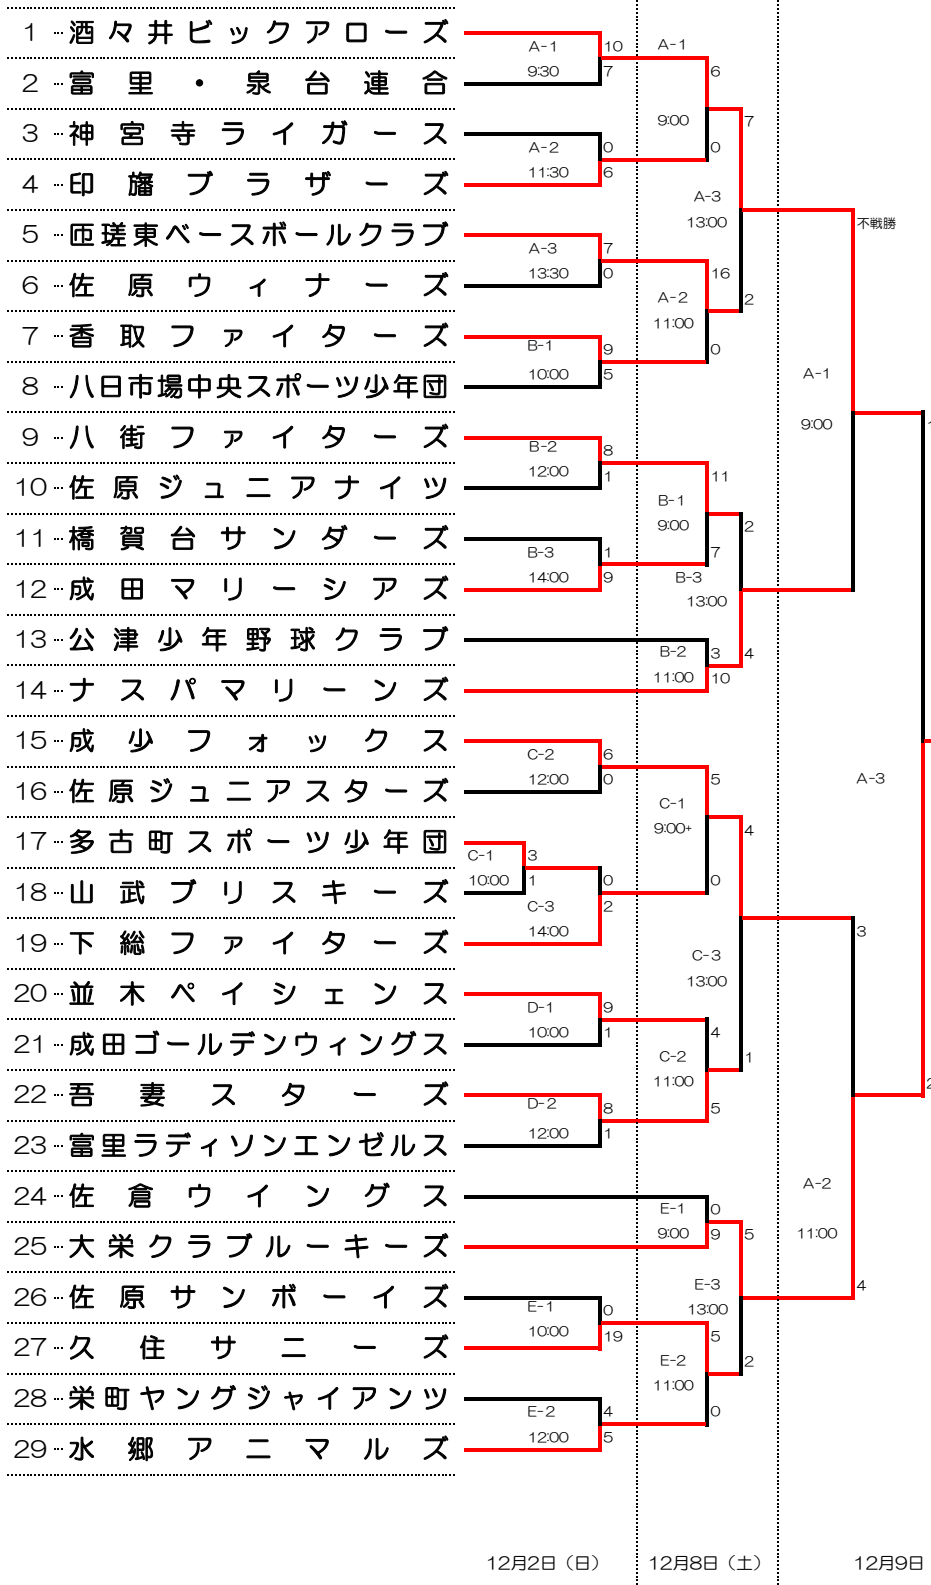

# 平成30年度 第26回成田リトルシニア旗杯選抜少年野球大会組合せ

平成30年12月2日(日),8日(土),9日(日) 予備日15日(土)

大会会場	会場提供協力チーム
A 成田リトルシニアG	成田リトルシニア
B 公津スポーツ広場北	公津少年野球クラブ
C 野毛平スポーツG	成少フォックス
D 公津スポーツ広場南	並木ペイシェンス
E 久住スポーツ広場	久住サニーズ

※審判は各チーム2名の帯同をお願いします。

大栄クラブルーキーズ

12月2日(日)	
試合	審判
A-1	A-3
A-2	A-1
A-3	A-2
B-1	B-3
B-2	B-1
B-3	B-2
C-1	C-3
C-2	C-1
C-3	C-2
D-1	D-2
D-2	D-1
E-1	E-2
E-2	E-1

12月8日(土)	
試合	審判
A-1	A-2
A-2	A-1
A-3	A1,A2の敗者
B-1	B-2
B-2	B-1
B-3	B1,B2の敗者
C-1	C-2
C-2	C-1
C-3	C1,C2の敗者
E-1	E-2
E-2	E-1
E-3	E1,E2の敗者

12月9日(日)	
成田リトルシニアで行います。	