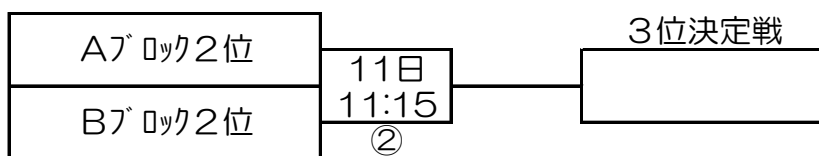

第11回マツダボール旗争奪兼第26回秋田県支部大会組合せ

予選リーグ 2021/4/10

Aブロック (赤沼球場)

球場担当 秋田北

		秋田北	秋田	本荘由利	勝	負	得点	失点	得失点差	順位
秋田北	前回優勝		①	③						
秋田	前回3位	10日 9:00		②						
本荘由利	前回5位	10日 13:30	10日 11:15							

4月10日(土)	番号	開始予定時間	一塁側	三塁側
赤沼球場	①	9:00	秋田北	秋田
能代市浅内字赤沼236	②	11:15	本荘由利	秋田
	③	13:30	本荘由利	秋田北

Bブロック (二ツ井球場)

球場担当 能代

		大館	横手	能代	勝	負	得点	失点	得失点差	順位
大館	前回2位		①	③						
横手	前回4位	10日 9:00		②						
能代	前回6位	10日 13:30	10日 11:15							

4月10日(土)	番号	開始予定時間	一塁側	三塁側
二ツ井球場	①	9:00	大館	横手
能代市二ツ井町字稗川原 113番地	②	11:15	能代	横手
	③	13:30	能代	大館

順位決定戦 (二ツ井球場) 2021/4/11

4月11日(日)	番号	開始予定時間	一塁側	三塁側
二ツ井球場	①	9:00	A-3	B-3
能代市二ツ井町字稗川原 113番地	②	11:15	A-2	B-2
	③	13:30	A-1	B-1

※ 審判割当については、県審判部の支持に従ってください。
※ 準備が出来次第試合を開始します。