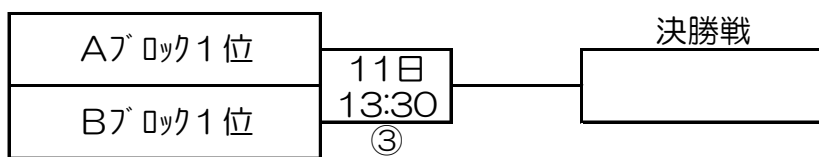

第11回マツダボール旗争奪兼第26回秋田県支部大会組合せ

予選リーグ 2021/4/10

Aブロック (赤沼球場)

球場担当 秋田北

		秋田北	秋田	本荘由利	勝	負	得点	失点	得失点差	順位
秋田北	前回優勝		①	③						
秋田	前回3位	10日 9:00		②						
本荘由利	前回5位	10日 13:30	10日 11:15							

4月10日(土)	番号	開始予定時間	一塁側	三塁側
赤沼球場	①	9:00	秋田北	秋田
能代市浅内字赤沼236	②	11:15	本荘由利	秋田
	③	13:30	本荘由利	秋田北

Bブロック (二ツ井球場)

球場担当 能代

		大館	横手	能代	勝	負	得点	失点	得失点差	順位
大館	前回2位		①	③						
横手	前回4位	10日 9:00		②						
能代	前回6位	10日 13:30	10日 11:15							

4月10日(土)	番号	開始予定時間	一塁側	三塁側
二ツ井球場	①	9:00	大館	横手
能代市二ツ井町字稗川原 113番地	②	11:15	能代	横手
	③	13:30	能代	大館

順位決定戦 (二ツ井球場) 2021/4/11

4月11日(日)	番号	開始予定時間	一塁側	三塁側
二ツ井球場	①	9:00	A-3	B-3
能代市二ツ井町字稗川原 113番地	②	11:15	A-2	B-2
	③	13:30	A-1	B-1

※ 審判割当については、県審判部の支持に従ってください。
※ 準備が出来次第試合を開始します。