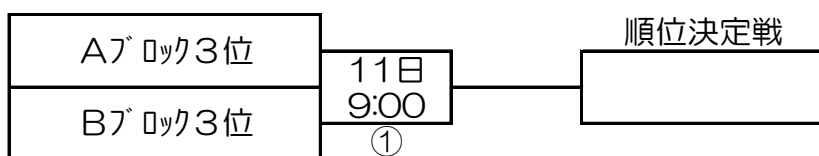

第11回マツダボール旗争奪兼第26回秋田県支部大会組合せ

予選リーグ 2021/4/10

Aブロック (赤沼球場)

球場担当 秋田北

		秋田北	秋田	本荘由利	勝	負	得点	失点	得失点差	順位
秋田北	前回優勝		①	③						
秋田	前回3位	10日 9:00		②						
本荘由利	前回5位	10日 13:30	10日 11:15							

4月10日(土)	番号	開始予定時間	一塁側	三塁側
赤沼球場	①	9:00	秋田北	秋田
能代市浅内字赤沼236	②	11:15	本荘由利	秋田
	③	13:30	本荘由利	秋田北

Bブロック (二ツ井球場)

球場担当 能代

		大館	横手	能代	勝	負	得点	失点	得失点差	順位
大館	前回2位		①	③						
横手	前回4位	10日 9:00		②						
能代	前回6位	10日 13:30	10日 11:15							

4月10日(土)	番号	開始予定時間	一塁側	三塁側
二ツ井球場	①	9:00	大館	横手
能代市二ツ井町字稗川原 113番地	②	11:15	能代	横手
	③	13:30	能代	大館

順位決定戦 (二ツ井球場) 2021/4/11

4月11日(日)	番号	開始予定時間	一塁側	三塁側
二ツ井球場	①	9:00	A-3	B-3
能代市二ツ井町字稗川原 113番地	②	11:15	A-2	B-2
	③	13:30	A-1	B-1

※ 審判割当については、県審判部の支持に従ってください。
※ 準備が出来次第試合を開始します。