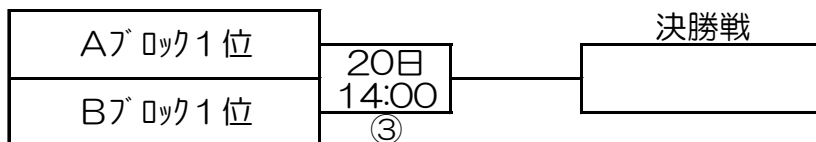

第15回秋季秋田県支部大会組み合わせ

予選リーグ 2015/9/19

Aブロック (市民球場)

球場担当 (本部接待含む)

能代

		本荘由利	秋田	能代	勝	負	得点	失点	得失点差	順位
本荘由利	前回優勝		①	③						
秋田	前回3位	19日 9:00		②						
能代	前回5位	19日 14:00	19日 11:30							

9月19日(土) 能代市民球場 能代市盤若町64番地39	番号	開始予定時間	一塁側	三塁側	審判割当	
	①	9:00	本荘由利	秋田	本荘由利	能代
	②	11:30	能代	秋田	本荘由利	秋田
	③	14:00	能代	本荘由利	秋田	能代

Bブロック (赤沼球場)

球場担当 (本部接待含む)

秋田北

		秋田北	大館	秋田南	勝	負	得点	失点	得失点差	順位
秋田北	前回2位		①	③						
大館	前回4位	19日 9:00		②						
秋田南	前回6位	19日 14:00	19日 11:30							

9月19日(土) 赤沼球場 能代市浅内字赤沼236	番号	開始予定時間	一塁側	三塁側	審判割当	
	①	9:00	秋田北	大館	秋田北	秋田南
	②	11:30	秋田南	大館	秋田北	大館
	③	14:00	秋田南	秋田北	大館	秋田南

順位決定戦 (赤沼球場) 2015/9/20

9月20日(日) 赤沼球場 能代市浅内字赤沼236	番号	開始予定時間	一塁側	三塁側	審判割当	
	①	9:00	A-3	B-3	A-2	B-2
	②	11:30	A-2	B-2	A-1	B-1
	③	14:00	A-1	B-1	A-3	B-3

- ※ 審判割当については、県審判部の支持に従ってください。
- ※ 準備が出来次第試合を開始します。