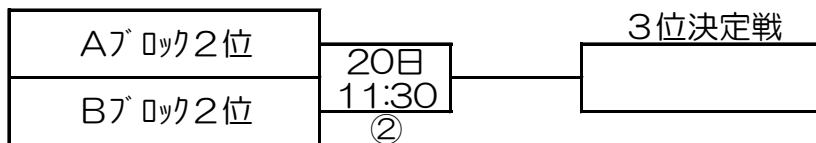

第15回秋季秋田県支部大会組み合わせ

予選リーグ 2015/9/19

Aブロック (市民球場)

球場担当 (本部接待含む)

能代

		本荘由利	秋田	能代	勝	負	得点	失点	得失点差	順位
本荘由利	前回優勝		①	③						
秋田	前回3位	19日 9:00		②						
能代	前回5位	19日 14:00	19日 11:30							

9月19日(土) 能代市民球場 能代市盤若町64番地39	番号	開始予定時間	一塁側	三塁側	審判割当	
	①	9:00	本荘由利	秋田	本荘由利	能代
	②	11:30	能代	秋田	本荘由利	秋田
	③	14:00	能代	本荘由利	秋田	能代

Bブロック (赤沼球場)

球場担当 (本部接待含む)

秋田北

		秋田北	大館	秋田南	勝	負	得点	失点	得失点差	順位
秋田北	前回2位		①	③						
大館	前回4位	19日 9:00		②						
秋田南	前回6位	19日 14:00	19日 11:30							

9月19日(土) 赤沼球場 能代市浅内字赤沼236	番号	開始予定時間	一塁側	三塁側	審判割当	
	①	9:00	秋田北	大館	秋田北	秋田南
	②	11:30	秋田南	大館	秋田北	大館
	③	14:00	秋田南	秋田北	大館	秋田南

順位決定戦 (赤沼球場) 2015/9/20

9月20日(日) 赤沼球場 能代市浅内字赤沼236	番号	開始予定時間	一塁側	三塁側	審判割当	
	①	9:00	A-3	B-3	A-2	B-2
	②	11:30	A-2	B-2	A-1	B-1
	③	14:00	A-1	B-1	A-3	B-3

- ※ 審判割当については、県審判部の支持に従ってください。
- ※ 準備が出来次第試合を開始します。