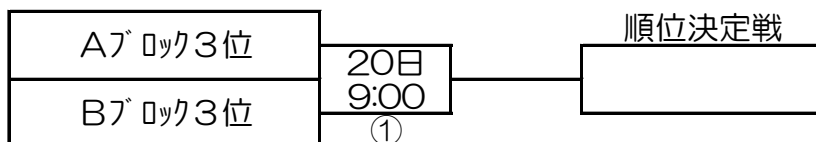

第15回秋季秋田県支部大会組み合わせ

予選リーグ 2015/9/19

Aブロック (市民球場)

球場担当 (本部接待含む)

能代

		本荘由利	秋田	能代	勝	負	得点	失点	得失点差	順位
本荘由利	前回優勝		①	③						
秋田	前回3位	19日 9:00		②						
能代	前回5位	19日 14:00	19日 11:30							

9月19日(土) 能代市民球場 能代市盤若町64番地39	番号	開始予定時間	一塁側	三塁側	審判割当	
	①	9:00	本荘由利	秋田	本荘由利	能代
	②	11:30	能代	秋田	本荘由利	秋田
	③	14:00	能代	本荘由利	秋田	能代

Bブロック (赤沼球場)

球場担当 (本部接待含む)

秋田北

		秋田北	大館	秋田南	勝	負	得点	失点	得失点差	順位
秋田北	前回2位		①	③						
大館	前回4位	19日 9:00		②						
秋田南	前回6位	19日 14:00	19日 11:30							

9月19日(土) 赤沼球場 能代市浅内字赤沼236	番号	開始予定時間	一塁側	三塁側	審判割当	
	①	9:00	秋田北	大館	秋田北	秋田南
	②	11:30	秋田南	大館	秋田北	大館
	③	14:00	秋田南	秋田北	大館	秋田南

順位決定戦 (赤沼球場) 2015/9/20

9月20日(日) 赤沼球場 能代市浅内字赤沼236	番号	開始予定時間	一塁側	三塁側	審判割当	
	①	9:00	A-3	B-3	A-2	B-2
	②	11:30	A-2	B-2	A-1	B-1
	③	14:00	A-1	B-1	A-3	B-3

- ※ 審判割当については、県審判部の支持に従ってください。
- ※ 準備が出来次第試合を開始します。