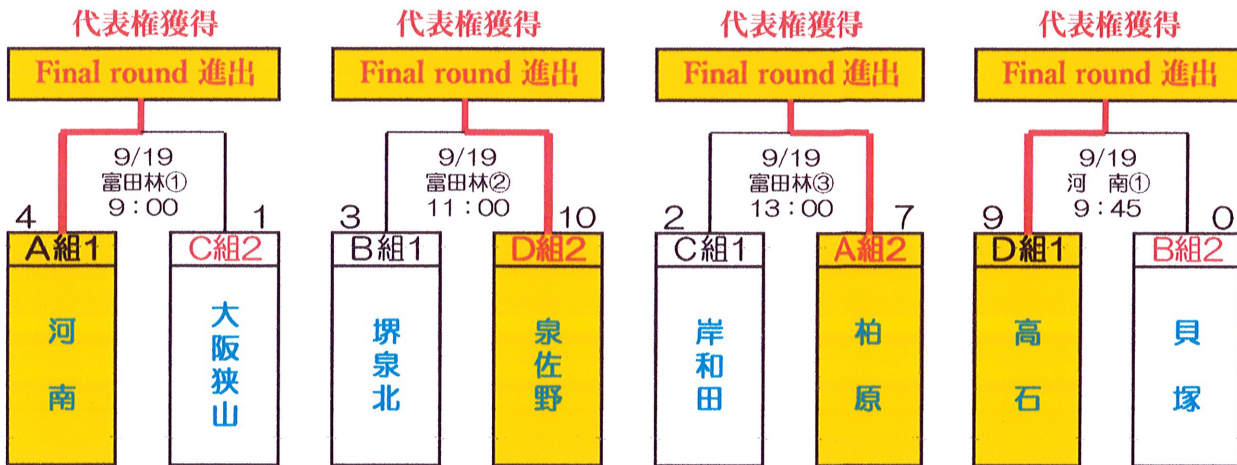

阪神タイガース杯・全日不動産協会杯
2021年度 第50回関西連盟秋季大会南大阪ブロック予選

Second round Tournament

※Final round Tournament は 進出チームによる抽選方法は下記ようになります。

Final round Tournament

代表4チームは、10/11からの「2021年度 第50回関西連盟秋季大会」出場

抽選方法

上位1位がⅠ・上位2位がⅢ・上位3位がⅣ・上位4位がⅡに入る。

- ① セカンドラウンド4試合にて、得点上位順方法を採用する。
- ② 得点が同一の場合は、試合時間の短い方が、上位扱いとする。
- ③ 得点・試合時間も同じ場合は、得失点差を用いて上位チームを決定する。
- ④ 得点・試合時間・得失点差も同じ場合は、ブロック役員による抽選を行い上位チームを決定する。

	9月19日	9月20日	9月21日	9月22日	9月23日
試合会場	富田林		富田林		
	河南		河南		
		くらスタ			

阪神タイガース杯・全日不動産協会杯

2021年度 第50回関西連盟秋季大会 南大阪ブロック予選

First round League match

試合球：アシックス

試合順番 A1-A2//A2-A3//A3-A1				試合順番 B1-B2//B2-B3//B3-B1				試合順番 C1-C2//C2-C3//C3-C1				試合順番 D1-D2//D2-D3//D3-D1			
A組				B組				C組				D組			
1	2	3		1	2	3		1	2	3		1	2	3	
大体大 浪務	河 南	柏 原		初芝 立命館	貝 塚	堺泉北		大阪狭山	岸和田	富田林		高 石	泉大津	泉佐野	
1	9/5	9/12		1	9/5	9/12		1	9/5	9/12		1	9/5	9/12	
大体大 浪務	河 南 ① 10:00	河 南 ② 11:30		初芝 立命館	河 南 ② 14:00	富 田林 ① 9:30		大阪狭山	未 広 ① 9:00	富 田林 ② 12:30		高 石	未 広 ② 12:00	河 南 ③ 14:00	
2	9/5	9/6		2	9/5	9/6		2	9/5	9/6		2	9/5	9/6	
河 南	河 南 ③ 10:00	河 南 ④ 8:30		貝 塚	河 南 ④ 14:00	河 南 ⑤ 10:30		岸和田	未 広 ③ 9:00	富 田林 ③ 12:30		泉大津	未 広 ③ 12:00	河 南 ④ 9:00	河 南 ⑤ 12:00
3	9/5	9/6		3	9/12	9/6		3	9/12	9/6		3	9/12	9/6	
柏 原	河 南 ⑤ 11:30	河 南 ⑥ 8:30		堺泉北	富 田林 ④ 9:30	河 南 ⑥ 10:30		富田林	富 田林 ④ 12:30	河 南 ⑥ 12:30		泉佐野	河 南 ⑥ 14:00	河 南 ⑥ 9:00	

	9月5日	9月6日	9月12日	9月13日	9月19日	9月20日	9月21日
試合会場			富田林		富田林		富田林
	河 南		河 南	河 南	河 南	河 南	河 南
		くらスタ				くらスタ	
	末広公園						

First round League match

	9月5日	9月6日	9月12日	9月12日	9月13日	9月19日	9月20日
試合日程例	河 南	くらスタ	富田林				
	A1-A2	A2-A3	B3-B1				
	B1-B2	B2-B3	C3-C1	試合会場変更			
	末広公園	C2-C3	河 南				
	C1-C2	D2-D3	D2-D3	特別継続試合			
	D1-D2		A3-A1	試合会場変更			
			D3-D1				