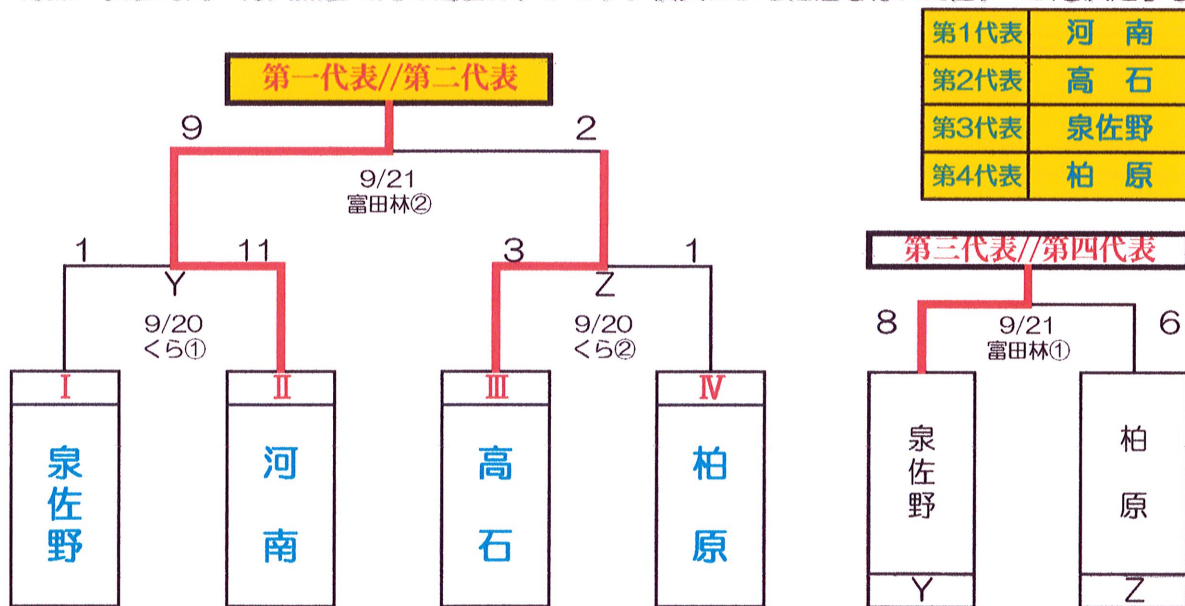

阪神タイガース杯・全日不動産協会杯
2021年度 第50回関西連盟秋季大会南大阪ブロック予選

Second round Tournament

※Final round Tournament は 進出チームによる抽選方法は下記ようになります。

Final round Tournament

代表4チームは、10/11からの「2021年度 第50回関西連盟秋季大会」出場

抽選方法

上位1位がⅠ・上位2位がⅢ・上位3位がⅣ・上位4位がⅡに入る。

- ① セカンドラウンド4試合にて、得点上位順方法を採用する。
- ② 得点が同一の場合は、試合時間の短い方が、上位扱いとする。
- ③ 得点・試合時間も同じ場合は、得失点差を用いて上位チームを決定する。
- ④ 得点・試合時間・得失点差も同じ場合は、ブロック役員による抽選を行い上位チームを決定する。

	9月19日	9月20日	9月21日	9月22日	9月23日
試合会場	富田林		富田林		
	河南		河南		
		くらスタ			

※9/6特別継続試合
(9/12 河南球場第一試合)

※各組 1位//2位チームは、Second round Tournament 進出

※Second round Tournament は 抽選会時に2位進出チーム枠の抽選を行いました。

順位決定方式及び、ローカルルール 他

- 勝ち数の多い方が上位とする。(勝ち数が同じ場合は、対戦の勝者を上位とします。)
- 同勝ち数の場合は、得失点差とする。
- 同勝ち数・得失点差が同じ場合は、総得点または、計算得点の多い方を上位とする。
- 同勝ち数・得失点差・総得点・計算得点も同じ場合は、対戦の勝者を上位とする。
- 支援審判については、新型コロナクラスター対策の3蜜を防ぐ意味において、当該審判といたします。
- 連盟審判は 主審//2塁審 支援審判は(1塁側が 3塁審//3塁側が 1塁審)となります。
- First round League match に関してのみ、投手の1日7イニング制限のみ実施する。

	9月5日	9月6日	9月12日	9月13日	9月19日	9月20日	9月21日
試合会場			富田林		富田林		富田林
	河 南		河 南	河 南	河 南	河 南	河 南
		くらスタ				くらスタ	
	末広公園						

First round League match

	9月5日	9月6日	9月12日	9月12日	9月13日	9月19日	9月20日
試合日程例	河 南	くらスタ	富田林				
	A1-A2	A2-A3	B3-B1				
	B1-B2	B2-B3	C3-C1	試合会場変更			
	末広公園	C2-C3	河 南				
	C1-C2	D2-D3	D2-D3	特別継続試合			
	D1-D2		A3-A1	試合会場変更			
			D3-D1				