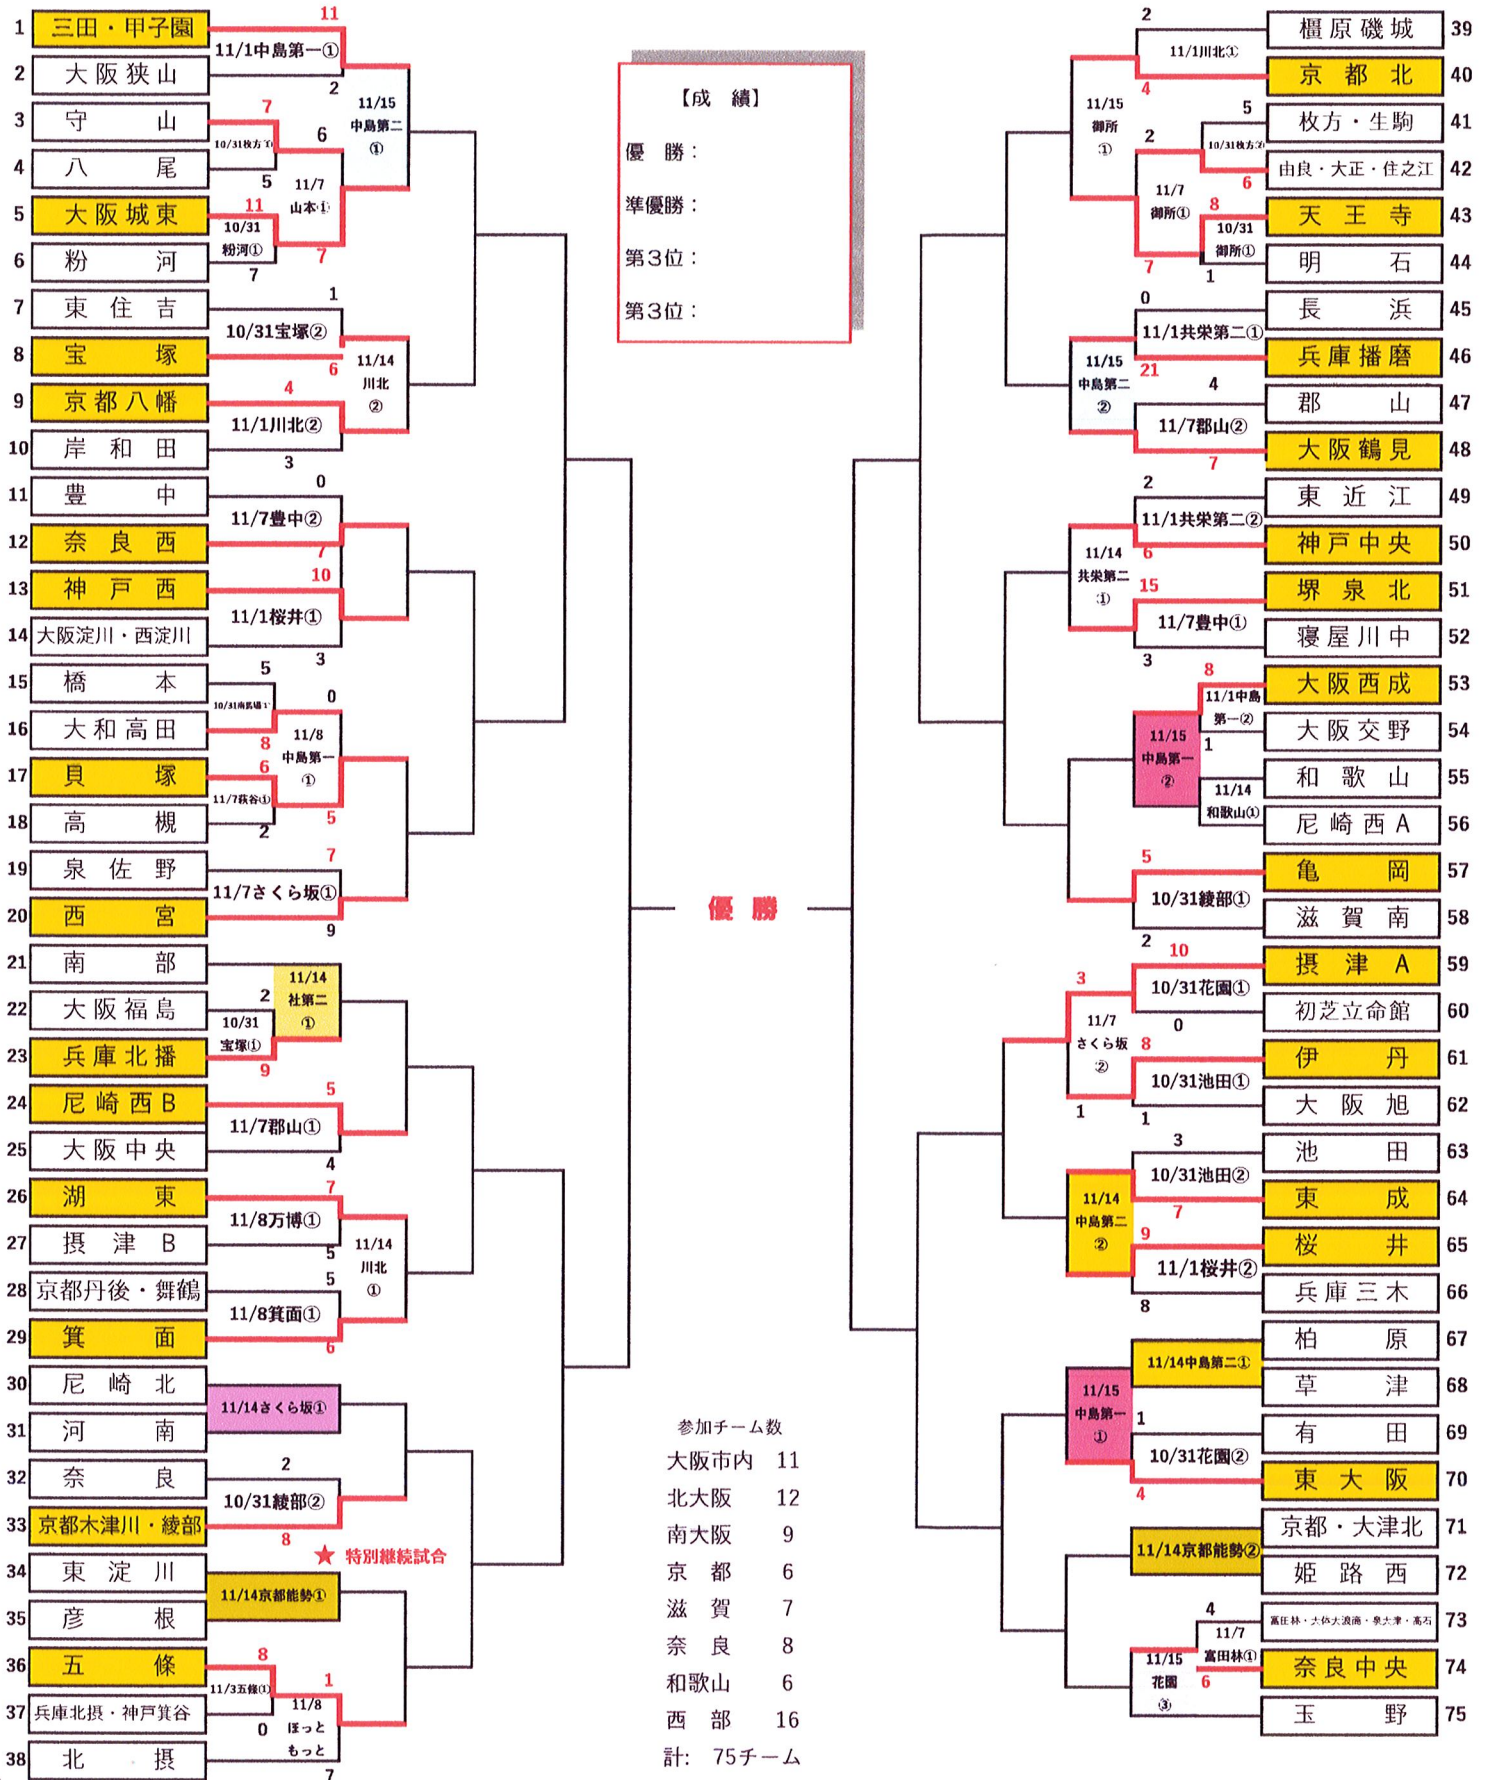

第5回リトルシニア1年生近畿大会組合せ表

日程：2020年10月31日(土)～11月29日(日) 予備

日：12月6日(土)

協賛：ミズノ株式会社

「感謝の気持ちを”カ”に換えて」

試合開始 ・第1試合：9:00 ・第2試合：11:00 ・第3試合：13:00 (2試合/3試合共通)

試合会場

富田林パファローズスタジアム・花園セントラルスタジアム・宝塚スポセン・共栄第二G・河南さくら坂G・南馬場緑地公園G

枚方専用G・豊中能勢G・郡山専用G・桜井専用G・中島第一G・綾部東部G・池田専用G・和歌山市民G・川北サブG・五條専用グラウンド