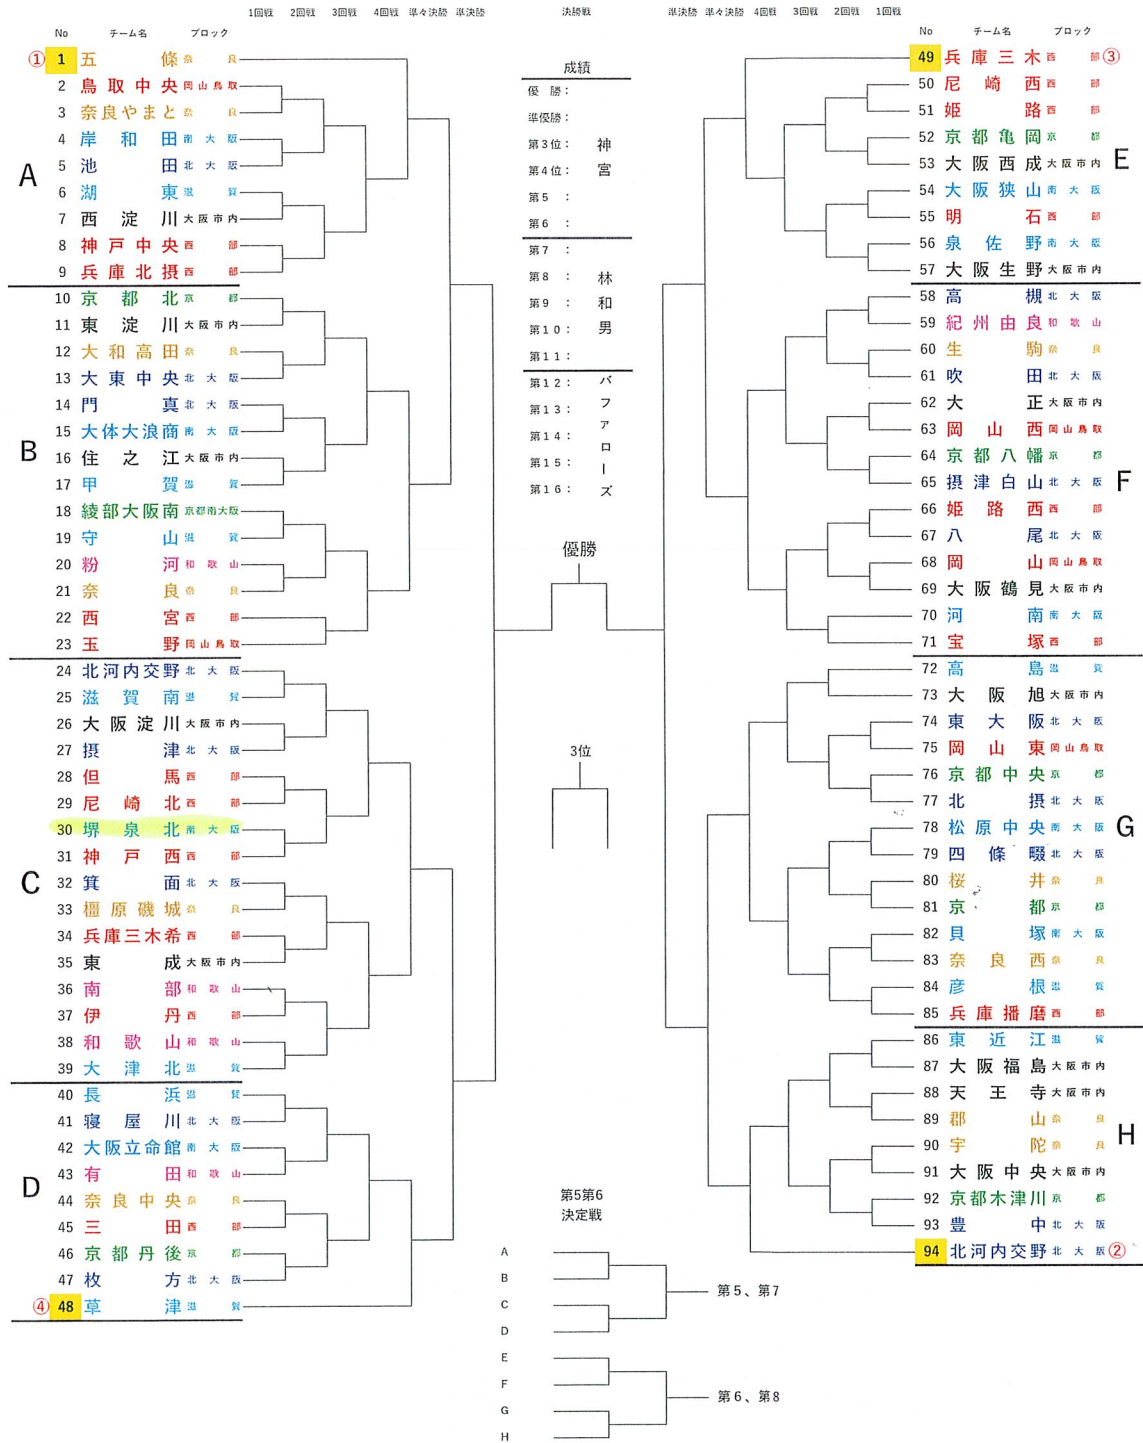

ミズノ杯・大阪広域生コン杯 第55回 日本選手権関西大会 組合せ

試合球：ミズノ
 開会式：京セラドーム大阪 4月29日
 日程：2026年5月16日(土)～6月27日(土)
 予備日：6月28日(日)

主催：一般財団法人 日本リトルシニア中学硬式野球協会 関西連盟
 後援：大阪府・大阪府教育委員会、大阪市・大阪市教育委員会
 東大阪市、産経新聞社・サンケイスポーツ
 協賛：ミズノ(株)、大阪広域生コンクリート協同組合、大和ハウス工業(株)、
 森永製菓(株)、ダイドードリンコ(株)、(株)共同写真企画、(株)P&P近松、

(関西上位6チーム 日本選手権大会(神宮)出場)
 (関西第7～第12 林和男旗杯野球大会(九州)出場)
 (関西第12～第16 第21回オリックスパファローズCUP2026出場)

対戦方式：春季大会ベスト4スーパーシード/スーパーフルオープン

試合時間：①9:00 ②11:00 ③13:00 ※2, 3試合共

球場案内	シティ：大阪シティ信用金庫スタジアム・万博：万国博記念公園野球場・鶴屋川：鶴屋川公園第2野球場・住之江：住之江公園野球場・久宝寺：久宝寺緑地野球場・ 高池：くら寿司スタジアム堺・富田林：富田林パファローズスタジアム・花園：花園中央公園野球場・城山：城山キッピースタジアム・豊中：豊中ローズ球場 永島：水島緑地公園野球場・わかさ：わかさスタジアム京都・紀三井寺：紀三井寺公園野球場・森根：森根球場・南港：南港中央野球場・その他
------	--