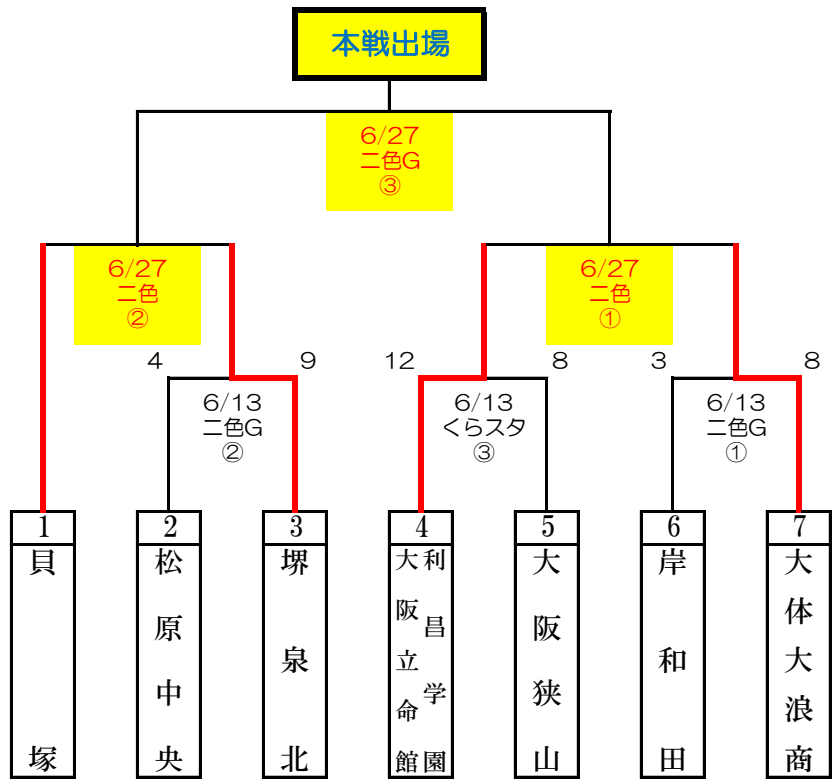

2026 第16回 西日本選手権IN広島 南大阪ブロック予選

- ※1 本年度は、南大阪代表が本戦出場となります。
- ※2 雨天の場合、日程変更に伴い試合日程が密になる場合がございますのでご理解ください。
- ※3 本年度予選の支援審判について、(抽選会説明内容通りとします。)

6/20
雨天のため、
日程変更箇所

	6月13日	6月14日	6月20日	6月21日	6月27日	6月28日
試合会場	二色G		二色G		二色G	
	クラスタ					