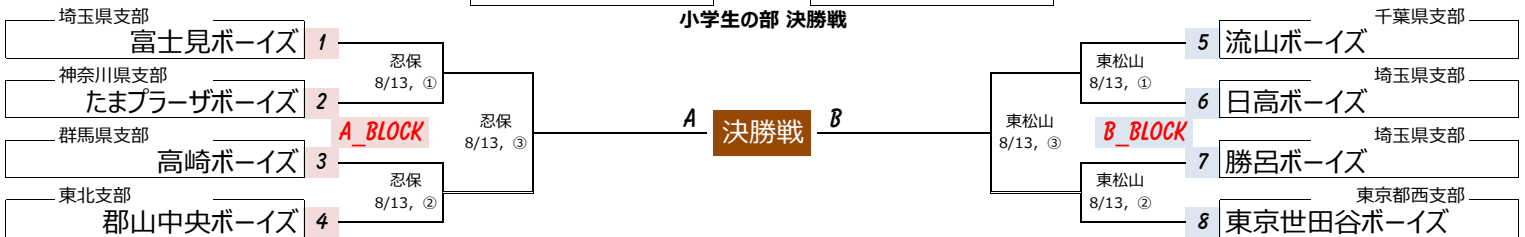

第43回 日本少年野球 関東大会

組合せ抽選会 2018年7月15日 全国町村会館 東京都千代田区永田町1-11-35

中学生の部

KANTOU TOURNAMENT

小学生の部

Table with 4 columns: 大会会場 (Venue), 略称 (Abbreviation), 名称 (Name), 住所 (Address), 住所 (Address), MapCode. It lists the venues for the tournament, including locations like 本庄総合公園市民球場 and 東松山球場.