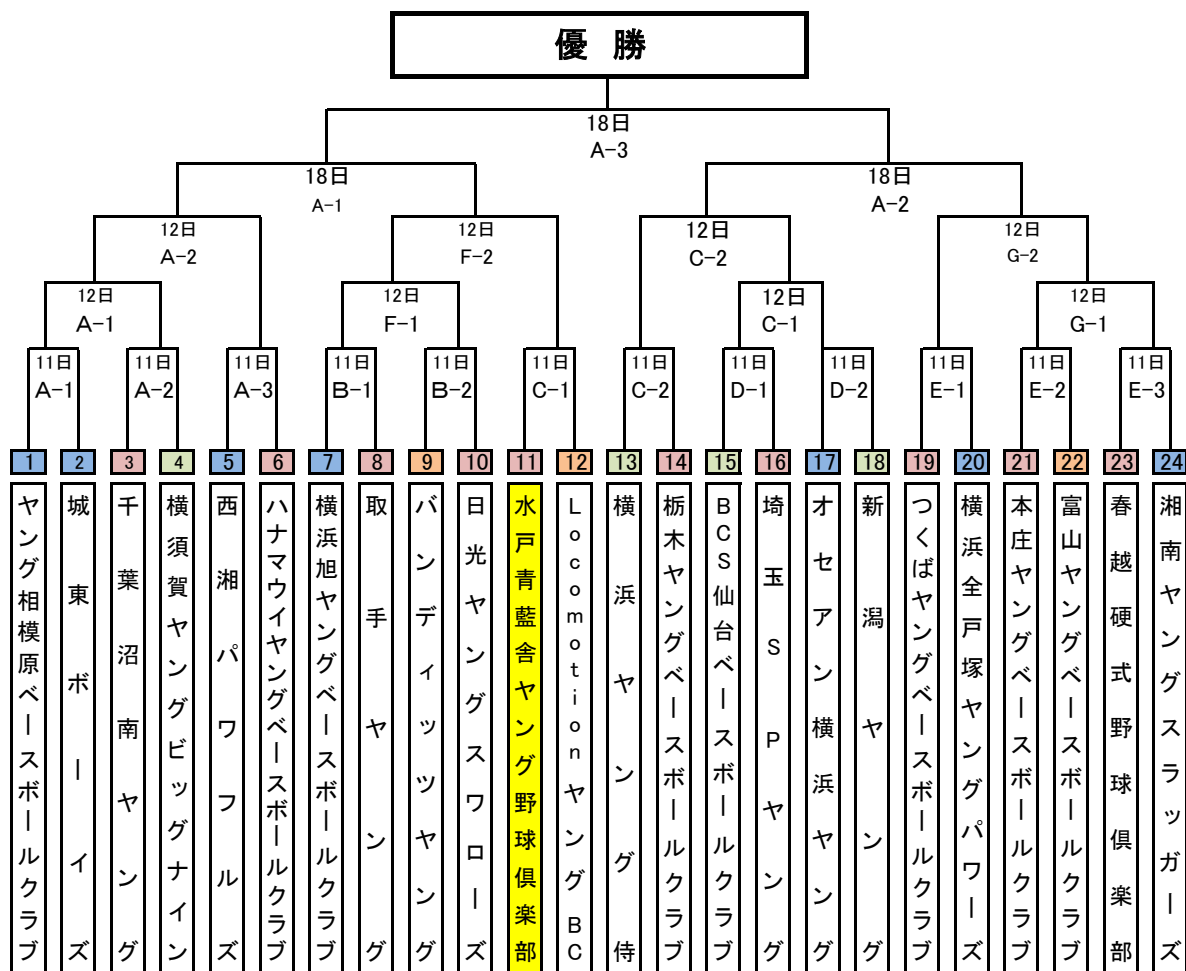

# 第9回高橋直樹杯関東大会

	球場名	第1試合	第2試合	第3試合	備考
11日	A 柏の葉公園球場	9:30~11:20	11:40~13:30	13:50~15:40	開会式(雨天決行)
	B 藤代スポーツセンター野球場	10:30~12:20	12:40~14:30		
	C 茨城中央工業団地野球場	11:30~13:20	13:40~15:30		
	D 流経大柏高校球場	12:40~14:30	14:50~16:40		
	E 常総運動公園公園球場	10:30~12:20	12:40~14:30	14:50~16:40	

12日	A 柏の葉公園球場	9:00~10:50	11:10~13:00	オープン戦	
	F 取手第二高校球場	9:00~10:50	11:10~13:00	オープン戦	
	C 茨城中央工業団地野球場	9:00~10:50	11:10~13:00	オープン戦	
	G 大崎公園球場	9:00~10:50	11:10~13:00	オープン戦	

18日	A 柏の葉公園球場	8:30~10:30	10:50~12:50	13:30~15:30	閉会式
-----	-----------	------------	-------------	-------------	-----