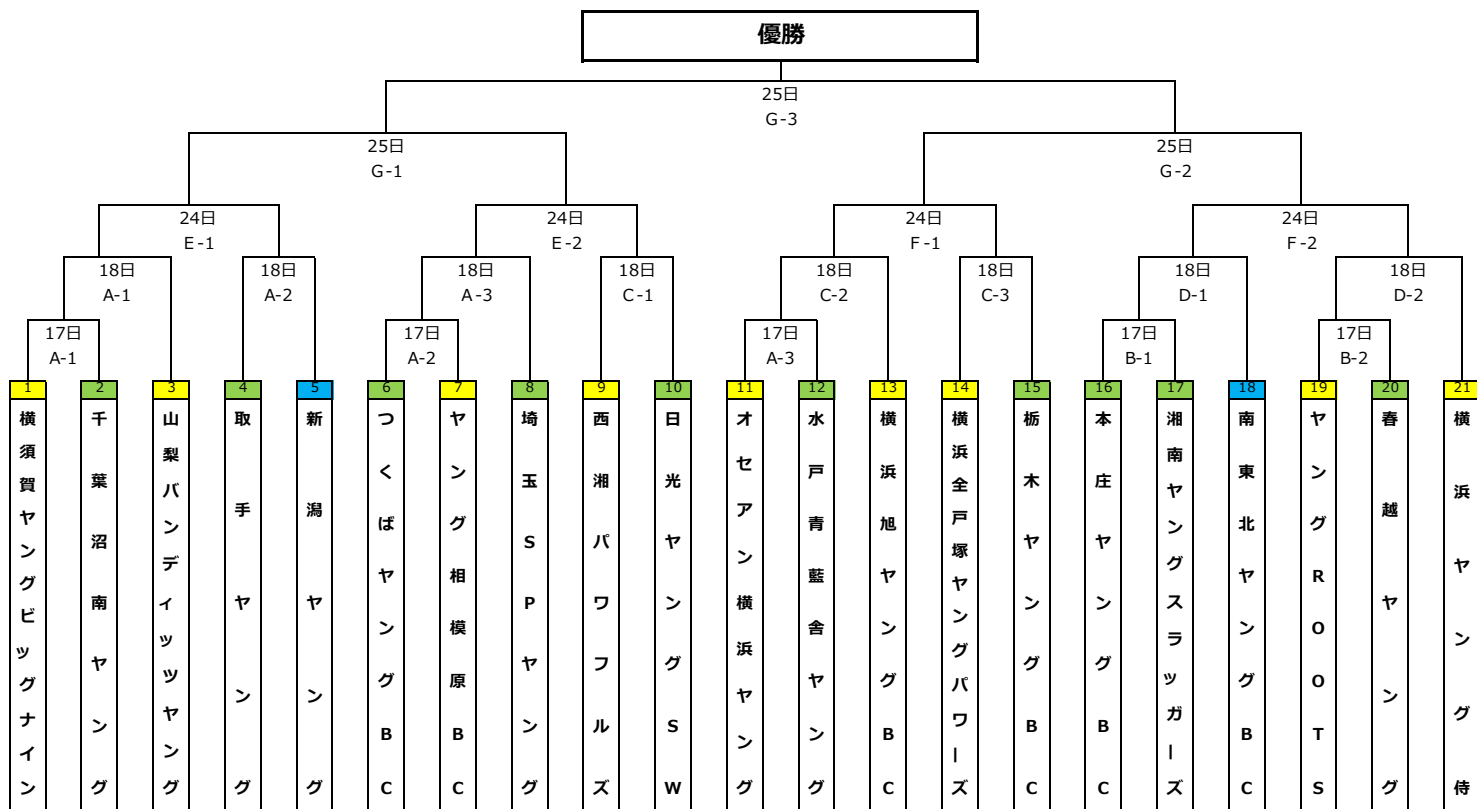

≪ 第28回東日本秋季大会組合表 ≫

	球場名	第1試合	第2試合	第3試合	備考
17日	A 柏の葉公園野球場	9:00~10:50	11:10~13:00	13:20~15:10	
	B 庄和球場	9:00~10:50	11:10~13:00	—	
18日	A 柏の葉公園野球場	9:00~10:50	11:10~13:00	13:20~15:10	
	C 茨城中央工業団地野球場	9:00~10:50	11:10~13:00	13:20~15:10	
	D 県立児玉高校グラウンド	9:00~10:50	11:10~13:00	—	
24日	E 未定	9:00~10:50	11:10~13:00	—	
	F 未定	9:00~10:50	11:10~13:00	—	
25日	G 未定	8:30~10:30	10:50~12:50	13:30~15:30	閉会式