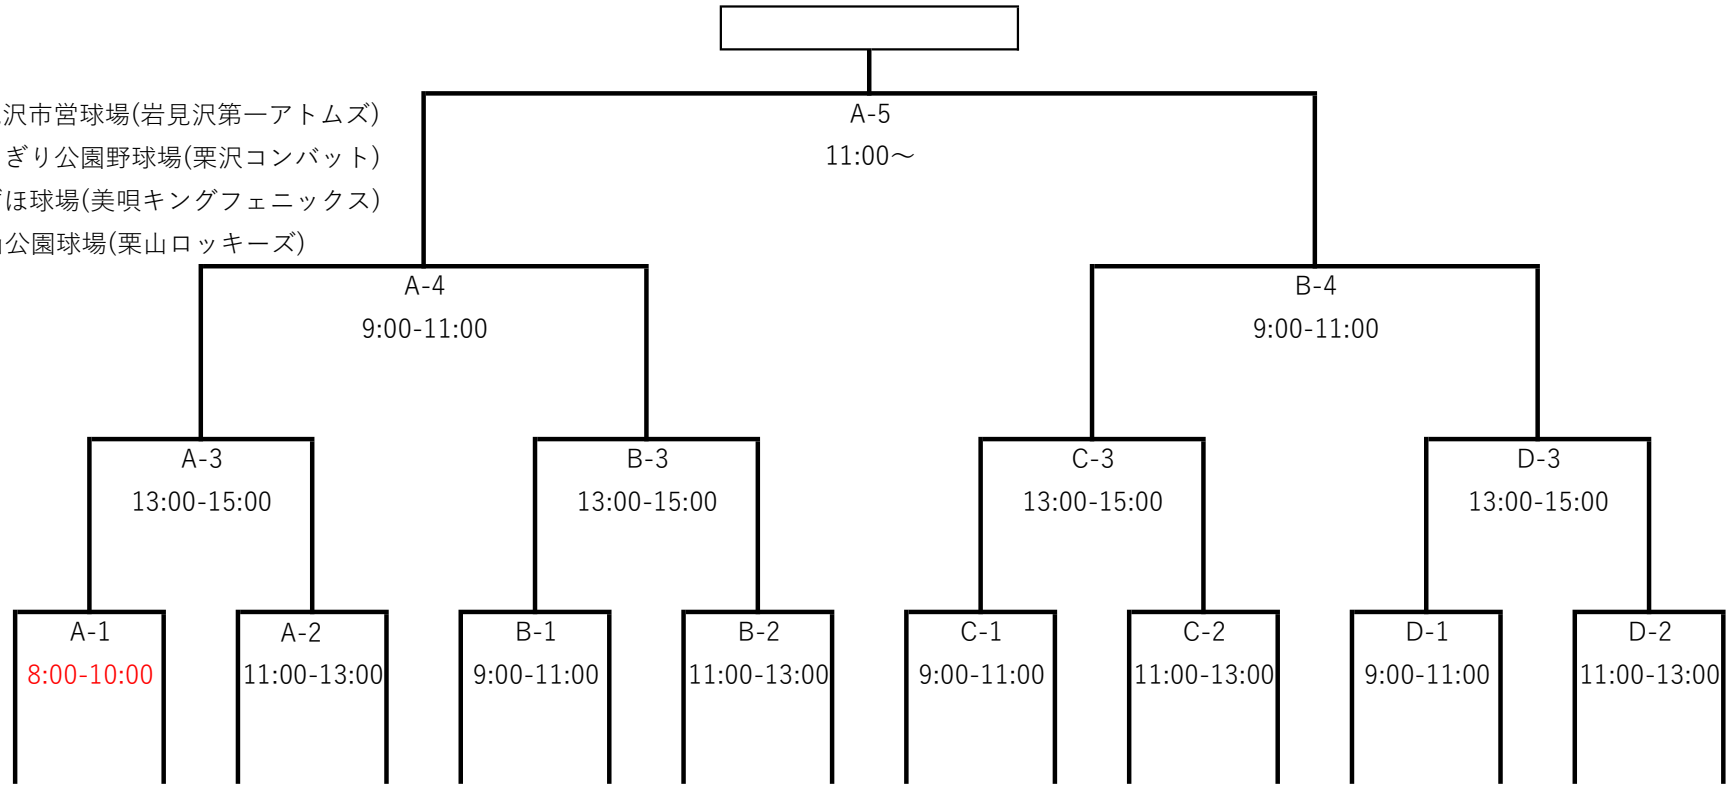

- A：岩見沢市営球場(岩見沢第一アトムズ)
- B：あさぎり公園野球場(栗沢コンバット)
- C：みずほ球場(美唄キングフェニックス)
- D：栗山公園球場(栗山ロッキーズ)

岩見沢第一アトムズ

北光ファイターズ
深川一巳バトルス

ファイターズ Jr
緑苑台
栗沢コンバット

フリッツパーズ A
東16丁目
緑ヶ丘ホームーズ

朝里ホーネット
美唄キングフェニックス

東ハリケーン
赤平レッドレイズ

本通クラブ
栗山ロッキーズ